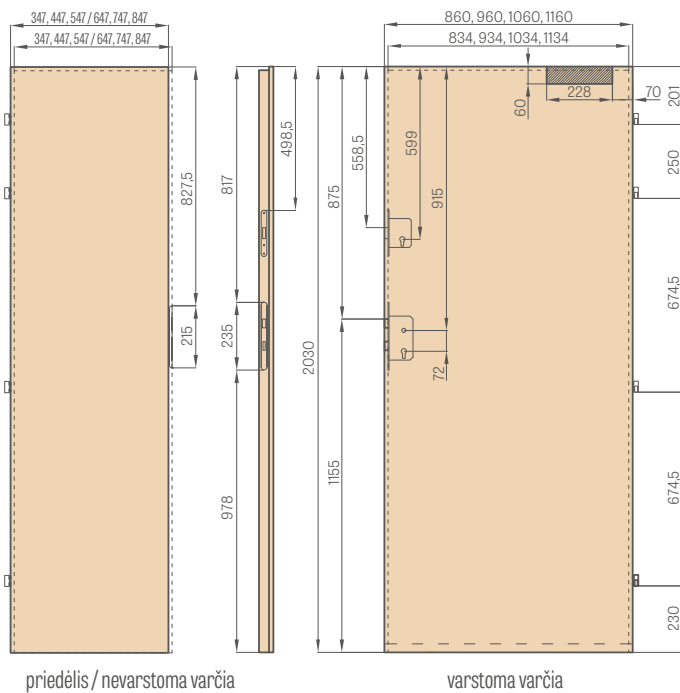

PRIEŠGAISRINĖ VARČIA