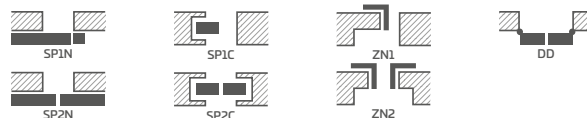

GALIMI SPRENDIMAI (142-153 p.)

GALIMI VARČIŲ PLOČIAI

60 70 80N⁷⁾ 80 90 100

PRIEDAI UŽ PAPILDOMĄ MOKESTĮ

gamyklinis gręžinys durų rankenai (vad. padalintas), jei užsakoma komplekte su sparnu	nemokamai
rekuperacinis sutrumpinimas standard arba mini, ventiliacinė įpjova standard arba mini (p. 137)	8,65 €* / 10,47 €**
medienos imitacijos plastikinės įvorės (4 vnt.)²⁾	6,49 €* / 7,85 €**
apvalios ir kvadratinės⁹⁾ metalinės įvorės (4 vnt.); apdaila: šlifutas nikelis, patina, baltos ir juodos spalvos	33,68 €* / 40,75 €**
ventiliacinės grotelės²⁾ (tik varčioms, kurių plotis: 80, 90, 100)	8,65 €* / 10,47 €**
„100“ užlaidinė ir lygiabriaunė varčia	17,00 €* / 20,57 €**
klijuotas saugus, lygus iš abiejų pusių VSG 221 stiklas	
FREZJA 1	matinis 27,81 €* / 33,65 €**; juodas 38,01 €* / 45,99 €**
FREZJA 3 ir 9	matinis 115,26 €* / 139,46 €**; juodas 157,28 €* / 190,31 €**
FREZJA 5	matinis 13,91 €* / 16,83 €**; juodas 19,16 €* / 23,18 €**
užlaidinės varčios vyrių metaliniai dangteliai (spalva: šlifutas nikelis, patina, blizgus chromas, blizgus žalvaris, baltos ir juodos spalvos); 1 vyro komplekto kaina	4,02 €* / 4,86 €**
nusileidžiantis slenkstis⁴⁾ (išskyrus FREZJA 8)	37,70 €* / 45,62 €**
lygiabriaunėse durų varčiose pakeitimas juoda arba auksine magnetine spyna	8,65 €* / 10,47 €**
lygiabriaunėse varčiose pakeitimas vyriais ir spragutuku juodos arba auksinės spalvos	22,87 €* / 27,67 €**
magnetinis ribotuvas⁴⁾ (yra šešių spalvų 137 p.)	37,70 €* / 45,62 €**
klijuotos medienos vertikalūs rėmai⁶⁾	30,90 €* / 37,39 €**
PL2112 standartas¹⁰⁾	+15 % prie varčios kainos prieš papildomus mokesčius

¹⁾ baltas, lygus laminatas, dažyto paviršiaus imitacija

²⁾ nėra FREZJA 8 modelyje

³⁾ nėra FREZJA 8 modelių stumdomosiose sistemose

⁴⁾ dėl ribotuvo naudojimo negalima naudoti nusileidžiančio slenkščio ir rekuperacinio sutrumpinimo ir atvirkščiai

⁵⁾ speciali nešvarumus ir pirštų atspaudus sumažinanti AntiFinger danga

⁶⁾ vertikalūs klijuotos sluoksniuotos medienos rėmai dengti HDF ir MDF plokštėmis, už papildomą mokestį BALTA PREMIUM, NATŪRALUS AŽUOLAS PREMIUM, UOSIS GRAFITAS PREMIUM, PILKAS KLEVAS PREMIUM, AŽUOLAS ST CPL dekorams

⁷⁾ tik lygiabriaunėms varčioms

⁸⁾ FREZJA 9 modelio kaina 324,45 €* / 392,58 €**, tik su NATŪRALUS AŽUOLAS PREMIUM ir ST CPL dekorais

¹⁰⁾ negalima naudoti su GREKO dekorais

* KAINA BE PVM, ** KAINA SU PVM, / ** Kaina taikoma varčioms ir neapima durų rankenos ir staktos