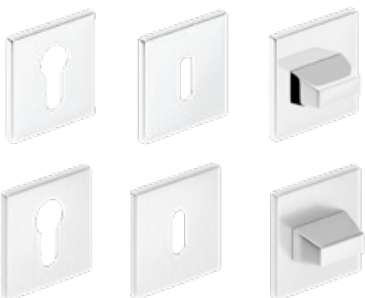

rakto dangtelis 14,52 €* / 17,57 €**
cilindro dangtelis 14,52 €* / 17,57 €**
tualetu durų suktukas 23,79 €* / 28,79 €**

KLASĖS RANKENA
PREMIUM

* KAINA BE PVM, ** KAINA SU PVM