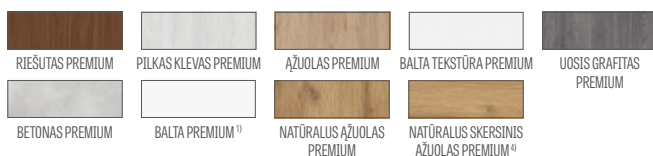

KONSTRUKCIJA

- užlaidinės, lygiabriaunės ir reversinės varčios
- MDF plokštės rėmas, dengtas dviem HDF plokštėmis, su GREKO dekorais
- vidinis medinis (šonai ir viršus, apacią – MDF) rėmas, padengtas dviem HDF plokštėmis, su CPL ir PREMIUM dekorais
- stabilizuojamasis korinis arba už papildomą mokestį pilnavidurės plokštės užpildas
- pasirinktinai už papildomą mokestį galima įsigyti staktą praplečiančios plokštės, taip pat karūnos ir apvadines juosteles 139-141 p.
- galimybė patiems sutrumpinti varčią, detaliau žr. 137 p.

APDAILA

- STANDARD technologijos varčios briauna.
- CPL 0,2 ir 0,7 laminatai prieinami tik STANDARD briaunoje, kuri faneruota su ABS kraštu tik varčios spalvos arba už papildomą mokestį su standartiniu juodu kraštu
- briauna (standard arba lygiabriaunė), faneruota su paviršiaus spalvos kraštu arba pasirinktinai lygia juoda spalva (NATŪRALAUS SKERSINIO AŽUOLO PREMIUM dekore briauna juoda su skersine struktūra)

FURNITŪRA

- trys užlaidinėje varčioje įsukami vyriai
- trys sidabriniai lygiabriaunėje varčioje ir du (už papildomą mokestį trys) reversinėje varčioje paslėpti vyriai (pasirinktinai už papildomą mokestį juodos spalvos); vyriai pristatomi ir įkainojami kartu su durų stakta
- spyna su sklėsčiu ir spragtuku užlaidinėje ir raktu rakinamas magnetinis užraktas su patentuotu cilindru, įleidžiama arba su suktuku lygiabriaunėje varčioje (pasirinktinai spyna su sklėsčiu ir spragtuku); pasirinktinai už papildomą mokestį juoda arba auksine magnetinė spyna
- magnetinis užraktas reversinėje varčioje: raktu rakinamas, su patentuotu cilindru, įleidžiamu cilindru arba sidabro spalvos spyna; už papildomą mokestį galima pasirinkti juodos arba aukso spalvos spyną

STIKLINIMAS