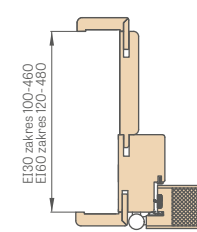

PRIEŠGAISRINĖS STAKTOS PJŪVIS SU SIENOS APDAILA IR KAMPINIŲ APVADŲ SU SPAUSTUKAIS

PRIEŠGAISRINĖS STAKTOS PJŪVIS SU SIENOS APDAILA