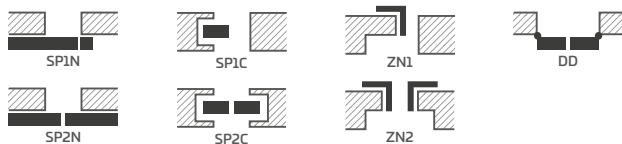

GALIMI SPRENDIMAI (142-153 p.)

GALIMI VARČIŲ PLOČIAI

60 70 80N²⁾ 80 90 100

* KAINA BE PVM, ** KAINA SU PVM, * / ** Kaina taikoma varčioms ir neapima durų rankenos ir staktos

¹⁾ dėl ribotuvo naudojimo negalima naudoti nusileidžiančio slenkščio ir rekuperacinio sutrumpinimo ir atvirkščiai

²⁾ tik lygiabriaunėms ir reversinėms varčioms