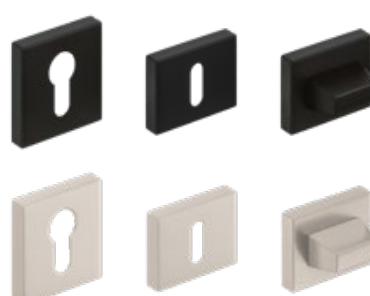

rakto dangtelis
cilindro dangtelis
tualetu durų suktukas

13,91 €* / 16,83 €**
13,91 €* / 16,83 €**
23,79 €* / 28,79 €**

KLASĖS RANKENA
PREMIUM

* KAINA BE PVM, ** KAINA SU PVM