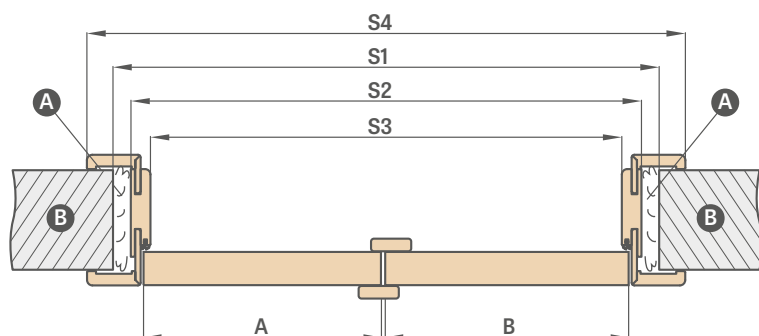

DVIVĖRĖS DURYS

LYGIABRIAUNĖS

DVIVĖRĖS LYGIABRIAUNĖS DURYS SU REGULIUOJAMA STAKTA