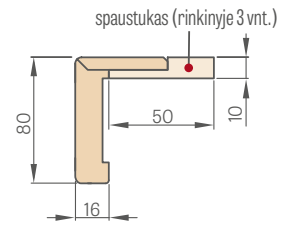

FIKSUOTA STAKTA

UŽLAIDINĖS VARČIOS

FIKSUOTA STAKTA

GREKO	72,31 €* / 87,50 €**
ST CPL ir PREMIUM	79,72 €* / 96,46 €**
CPL 0,2	93,01 €* / 112,54 €**
LAKUOTOS	161,30 €* / 195,17 €**

APVADAS 8 mm

GREKO	14,83 €* / 17,94 €**
ST CPL ir PREMIUM	17,00 €* / 20,57 €**
CPL 0,2	25,65 €* / 31,04 €**
LAKUOTOS	45,11 €* / 54,58 €**

Į kainą įeina 2 vnt. x 213,5 cm ir 1 vnt. x 112 cm komplektas (taikoma nuo „60“ iki „90“ varčiųoms)

Į kainą įeina 3 vnt. x 213,5 cm komplektas (taikoma nuo „100“ iki „190“ varčiųoms)

KAMPUKAS

GREKO	6,80 €* / 8,23 €**
ST CPL ir PREMIUM	8,03 €* / 9,72 €**
LAKUOTOS	18,23 €* / 22,06 €**

Į kainą įeina 2 vnt. x 211,5 cm ir 1 vnt. x 106,5 cm komplektas (taikoma nuo „60“ iki „90“ varčiųoms)

Į kainą įeina 3 vnt. x 211,5 cm komplektas (taikoma nuo „100“ iki „190“ varčiųoms)

ELEKTROMAGNETINĖ SKLENDE

- 84,05 €* / 101,70 €**

Techninės specifikacijos 137 p.

GRINDJUOSTĖ ilgis 2,40 m

- faneruota kaina už vnt. 12,98 €* / 15,71 €**
- lakuota kaina už vnt. 26,27 €* / 31,79 €**

- Grindjuoste iš drėgmei atsparaus MDF. Yra: BALTAS TITANO UV lakas, lamintas: REKO, ST CPL, PREMIUM ir dažyti skirtas grūntinis laminatas.
- Montavimo būdas – klijuojama prie sienos

KAMPINIS APVADAS SU 6 cm ir 8 cm SPAUSTUKAIS

(kompl. 3 vnt. spaustukų)

GREKO	45,11 €* / 54,58 €**
ST CPL ir PREMIUM	45,11 €* / 54,58 €**
CPL 0,2	67,36 €* / 81,51 €**
LAKUOTOS	67,36 €* / 81,51 €**

APVADAS 16 mm

GREKO	26,27 €* / 31,79 €**
ST CPL ir PREMIUM	30,28 €* / 36,64 €**
CPL 0,2	46,66 €* / 56,46 €**
LAKUOTOS	67,05 €* / 81,13 €**

Į kainą įeina 2 vnt. x 214,5 cm ir 1 vnt. x 112 cm komplektas (taikoma nuo „60“ iki „80“ varčiųoms)

Į kainą įeina 3 vnt. x 214,5 cm komplektas (taikoma nuo „90“ iki „180“ varčiųoms)

FIKSUOTOS STAKTOS SCHEMA STAND

¹⁾ leidžiamas nuokrypis, atsirandantis dėl staktos matmenų tolerancijos +/- 3 mm (rekomenduojame patikrinti prieš montuojant)