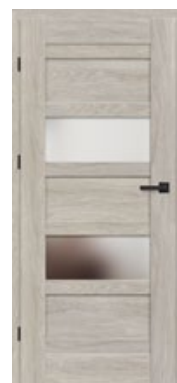

AZALIA

VIDAUS RĒMINIŲ UŽLAIDINIŲ IR LYGIABRIAUNIŲ DURŲ STILĖ VARČIOS

AZALIA 7