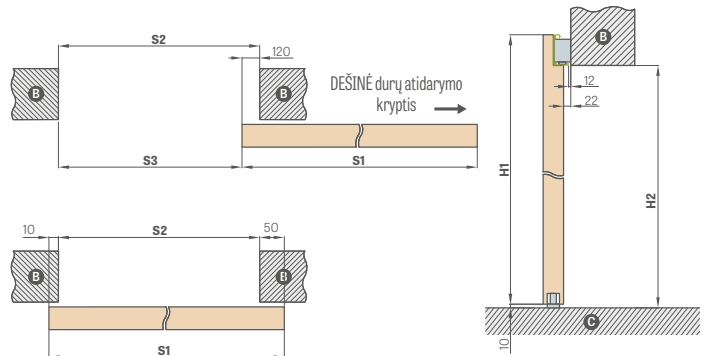

MAGIC VARČIA		
PREMIUM / CPL	CPL 0,2	BALTA TITANO UV LAKAS
167,79 €* / 203,03 €**	196,83 €* / 238,16 €**	284,90 €* / 344,73 €**

MAGIC SIENINĖ STUMDOMOJI SISTEMA						
		„60“	„70“	„80“	„90“	„100“
S1	Varčios plotis	644	744	844	944	1044
S2	Sienos angos plotis	584	684	784	884	984
S3	Perėjimo prošvaisa	464	564	664	764	864
H1	Varčios aukštis	2150	2150	2150	2150	2150
H2	Sienos angos aukštis	2100	2100	2100	2100	2100

B – siena

C – grindys