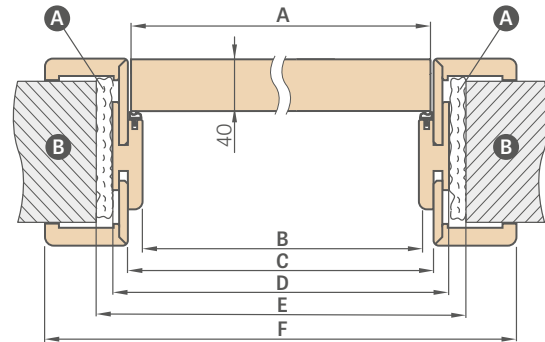

REGULIUOJAMA STAKTA

LYGIABRIAUNĖS VARČIOS

REGULIUOJAMA STAKTA 80-95 mm INTERVALAS

6 cm apvadas / 8 cm apvadas

Staktos, kurios intervalas 80-95 mm, kampinio apvado įlaidą būtina savarankiškai nupjauti iki reikiamo intervalo

STAKTOS JUNGIMAS

REGULIUOJAMOS STAKTOS SCHEMA

Durų plotis	A	B	C	D	E	F
„60N“³⁾	620	605	627	649	688	747*/787**
„60“	644	629	651	673	714	771*/811**
„70N“³⁾	720	705	727	749	788	847*/887**
„70“	744	729	751	773	814	871*/911**
„80N“	820	805	827	849	888	947*/987**
„80“	844	829	851	873	914	971*/1011**
„90N“³⁾	920	905	927	949	988	1047*/1087**
„90“	944	929	951	973	1014	1071*/1111**
„100“	1044	1029	1051	1073	1114	1171*/1211**
„110“	1144	1129	1151	1173	1214	1271*/1311**

* 6 cm apvadas/ ** 8 cm apvadas