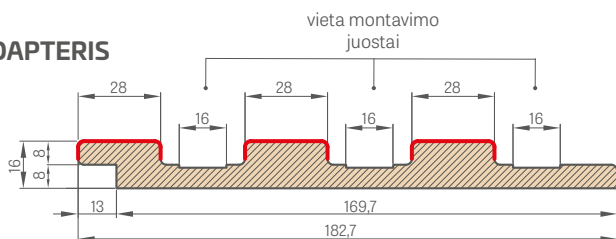

MONTAVIMO JUOSTA

GALINĖ JUOSTA

ADAPTERIS

LAMINATAS

	ST CPL ir PREMIUM (kaina už vnt.)
adapteris, il. 2750 mm	26,88 €* / 32,52 €**
dekoratyvinė juosta (turinti montavimo juostą) il. 2750 mm	16,69 €* / 20,19 €**
galinė juosta, il. 2750 mm	6,49 €* / 7,85 €**
lipnus dangtelis dengiantis apvado pjovimo vietą	0,46 €* / 0,56 €**

Atskirų dekoratyvinių lamelių sistemos elementų komercinis ilgis yra 2750 mm, tačiau kiekvieno produkto gamybos ilgis yra 2800 mm ir jis tiekiamas tokiu ilgiu, kur 25 mm vienoje pusėje yra laisvo pjovimo prieš montuojant, taip pat kaip rezervas transporto sugadinimo atveju.

Sienų lamelės taip pat gali būti montuojamos tiesiai prie sienos be adapterio, naudojant pačią montavimo juostą, ant kurios tvirtinama dekoratyvinė juosta.

Dekoratyvinę juostą (įskaitant montavimo juostą) galima įsigyti tik po tris, pvz., 3 vnt., 6 vnt., 9 vnt.

Uždengiamieji dangteliai yra visuose dekoruose ir naudojami dekoratyvinės juostos pjūviui užmaskuoti. Vienoje dengiamųjų dangtelių pusėje yra lipnus paviršius.

adapteris – kiekis pakuotėje 1 vnt.

galinė juosta – kiekis pakuotėje 1 vnt.

dekoratyvinė juosta + montavimo juosta – 3 vnt. pakuotėje + 3 vnt.