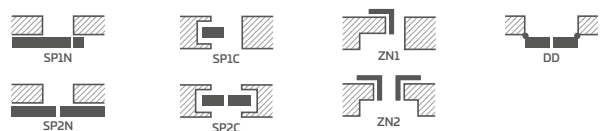

GALIMI SPRENDIMAI (142-153 p.)

BRIAUNŲ APDAILOS VARIANTAI

STIKLO RĒMELIS