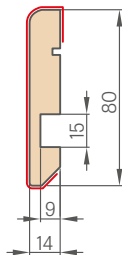

- Grindjuoste iš drėgmei atsparaus MDF. Yra: BALTAS TITANO UV lakas, lamintas: REKO, ST CPL, PREMIUM ir dažyti skirtas grūntinis laminatas.
- Montavimo būdas – klijuojama prie sienos

KAMPINIS APVADAS SU 6 cm ir 8 cm SPAUSTUKAIS