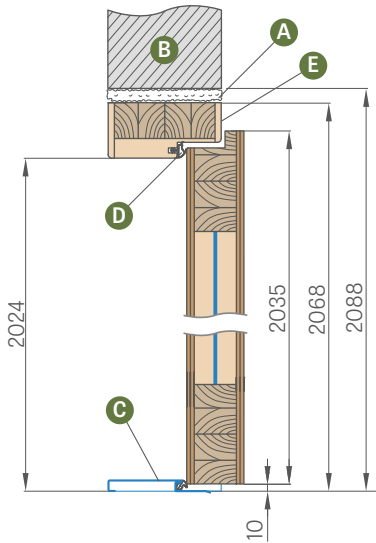

FIKSUOTA STAKTA

FORTECA

FIKSUOTOS FORTECA RC3 STAKTOS SCHEMA