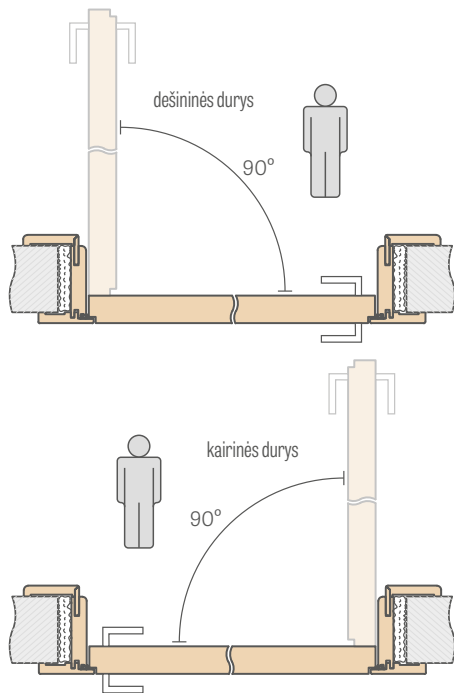

REVERSINĖ STAKTA

REVERSINĖS VARČIOS