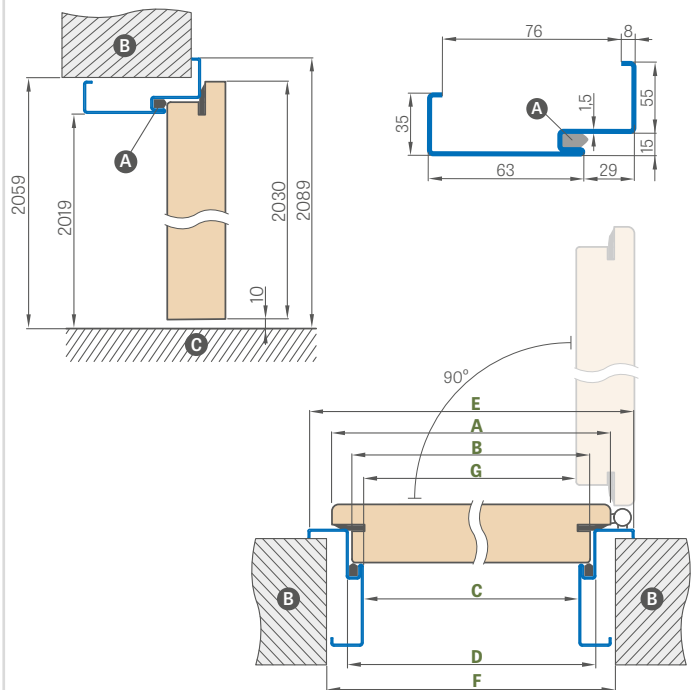

DIDELĖ KAMPINĖ PLIENINĖ STAKTA HERSE SET

suvirinta ir dažyta RAL 9003, 9010, 9016, 8003, 8017, 7016, 7022, 9005, 7047, 1001

kaina: 205,20 €* / 248,29 €**

Durų plotis	A	B	C	D	E	F	G
„80N“	804	777	761	791	901	841	756
„80“	844	817	801	831	941	881	796
„90ES“	948	921	905	935	1045	985	900
„100“	1044	1017	1001	1031	1141	1081	996