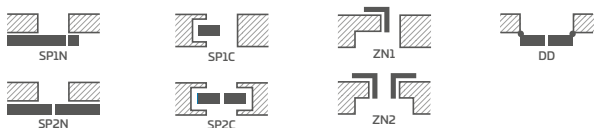

GALIMI VARČIŲ PLOČIAI

GALIMI SPRENDIMAI (142-153 p.)