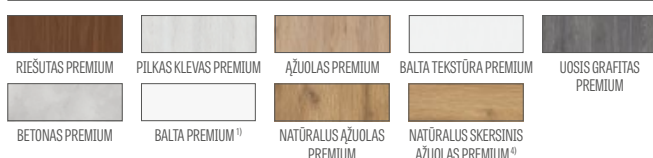

GALIMI VARČIŲ PLOČIAI

60 70 80N⁵⁾ 80 90 100