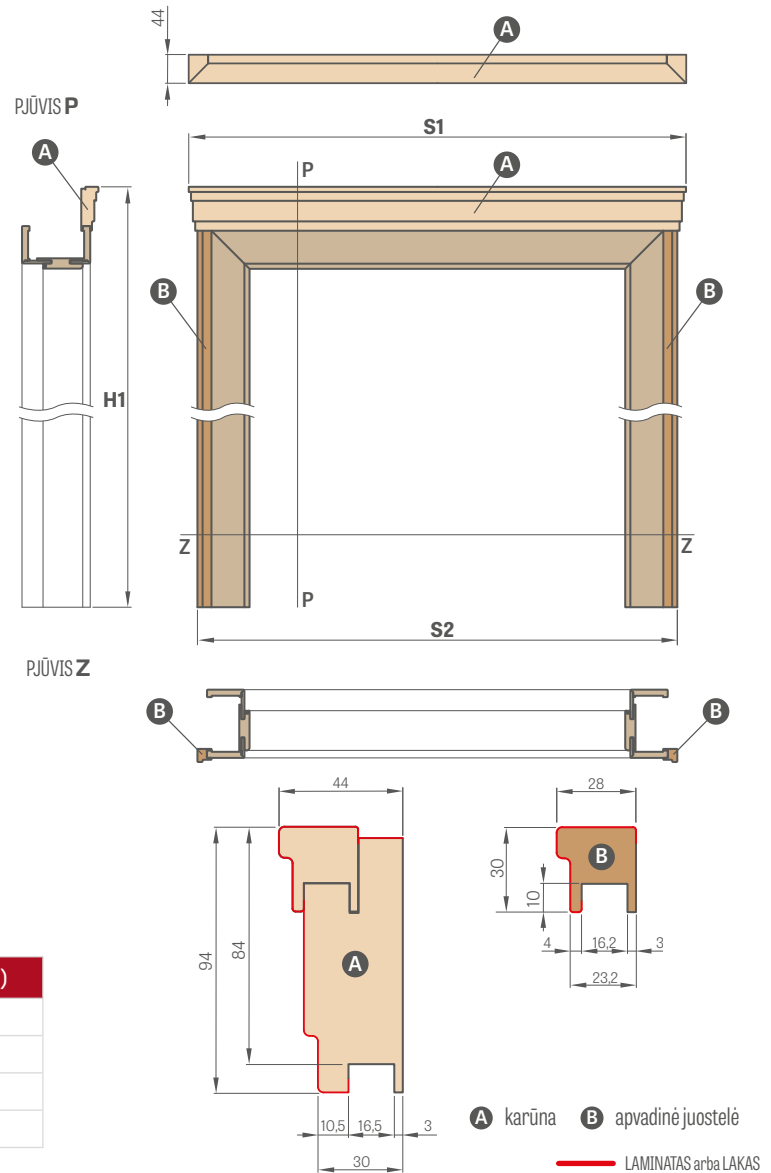

KARŪNOS IR APVADINĖS JUOSTELĖS

PEONIA 1, dekoras PILLKAS ST CPL su rankena CUBE PREMIUM, dekoratyvinė kartūnos juostelė

RINKINIO KAINA ¹⁾ (KARŪNOS IR APVADINĖS JUOSTELĖS)

GREKO	92,70 €* / 112,17 €**
ST CPL ir PREMIUM	108,15 €* / 130,86 €**
CPL 0,2 ir CPL 0,7	123,60 €* / 149,56 €**
LAKUOTOS	139,05 €* / 168,25 €**

¹⁾ kaina nurodyta už komplektą vienai pusei; PL2112 standartas - papildomas 15 % mokestis
Dvirėlių durų komplektas - 30 % papildomas mokestis

Durų plotis	STAKTA ir REGULIUOJAMAS UŽLAIDINIS TUNELIS		STAKTA ir REGULIUOJAMAS LYGIABRIAUNIS TUNELIS		REVERSINĖ REGULIUOJAMA STAKTA	
	S1	S2	S1	S2	S1	S2
„60“	838²⁾ / 878³⁾	788²⁾ / 828³⁾	863²⁾ / 903³⁾	813²⁾ / 853³⁾	883⁴⁾ / 926⁵⁾	833⁴⁾ / 876⁵⁾
„70“	938²⁾ / 978³⁾	888²⁾ / 928³⁾	963²⁾ / 1003³⁾	913²⁾ / 953³⁾	983⁴⁾ / 1026⁵⁾	933⁴⁾ / 976⁵⁾
„80N“	-	-	1039²⁾ / 1079³⁾	989²⁾ / 1029³⁾	1058⁴⁾ / 1100⁵⁾	1008⁴⁾ / 1050⁵⁾
„80“	1038²⁾ / 1078³⁾	988²⁾ / 1028³⁾	1063²⁾ / 1103³⁾	1013²⁾ / 1053³⁾	1083⁴⁾ / 1126⁵⁾	1033⁴⁾ / 1076⁵⁾
„90“	1138²⁾ / 1178³⁾	1088²⁾ / 1128³⁾	1163²⁾ / 1203³⁾	1113²⁾ / 1153³⁾	1183⁴⁾ / 1226⁵⁾	1133⁴⁾ / 1176⁵⁾
„100“	1238²⁾ / 1278³⁾	1188²⁾ / 1228³⁾	1263²⁾ / 1303³⁾	1213²⁾ / 1253³⁾	1283⁴⁾ / 1326⁵⁾	1233⁴⁾ / 1276⁵⁾
„110“	1338²⁾ / 1378³⁾	1288²⁾ / 1328³⁾	1363²⁾ / 1403³⁾	1313²⁾ / 1353³⁾	1383⁴⁾ / 1426⁵⁾	1333⁴⁾ / 1376⁵⁾

²⁾ kampainis su apvadu 6 cm, ³⁾ kampainis su apvadu 8 cm, ⁴⁾ reversinis apvadas, ⁵⁾ reguliuojamas kampainis RW

	H1					
	STAKTA ir REGULIUOJAMAS UŽLAIDINIS TUNELIS		STAKTA ir REGULIUOJAMAS LYGIABRIAUNIS TUNELIS		REVERSINĖ REGULIUOJAMA STAKTA	
	kampainis su apvadu 6 cm	kampainis su apvadu 8 cm	kampainis su apvadu 6 cm	kampainis su apvadu 6 cm	reversinis apvadas	reguliuojamas kampainis
LENKIJOS STANDARTAS	2174	2194	2187	2207	2207	2229
STANDARTAS PL 2112	2256	2276	2269	2289	-	-

DĖMESIO: Pasirinkus rinkinį (karūnos + apvadinės juostelės), skirtą reguliuojamai užlaidinei, lygiabraunei arba reversinei staktai, staktos darbinis diapazonas sumažėja 3 mm (vienpusis taikymas) arba 6 mm (dvišpusis taikymas). Pavyzdys: 140 mm storio siena su vienpusiu rinkiniu, turi būti laikoma, kad ji 143 mm storio, o su dvišpūsium rinkiniu – 146 mm storio, ir iš lentelės turi būti pasirinktas atitinkamas mūro dengimas, kai stakta yra užlaidinė (171 p.), lygiabraunė (168 p.) arba reversinė (167 p.).

* KAINA BE PVM, ** KAINA SU PVM