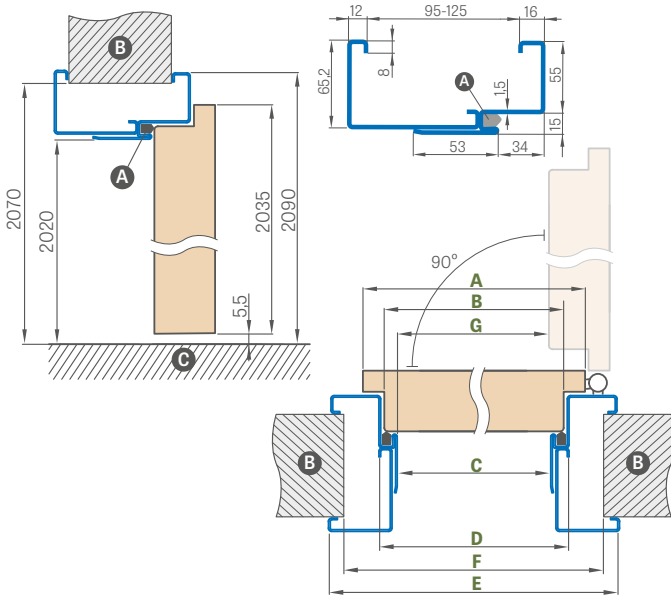

PLIENINĖS STAKTOS

FORTECA

PLIENINĖ REGULIUOJAMA STAKTA (GAUBIANTI SIENA)

suvirinta ir dažyta RAL 9003, 9010, 9016, 8003, 8017, 7016, 7022, 9005, 7047, 1001

Durų plotis	A	B	C	D	E	F	G
„80N“	804	778	761	791	901	865	754,5
„80“	848	822	805	835	945	910	798,5
„90ES“	960	934	917	947	1057	1022	910
„100“¹⁾	1048	1022	1005	1035	1145	1110	998,5

„90ES“ – investicinis plotis plieniniai staktai

KAMPINĖ PLIENINĖ DIDELĖ STAKTA

suvirinta ir dažyta RAL 9003, 9010, 9016, 8003, 8017, 7016, 7022, 9005, 7047, 1001

kaina: RC2 **246,60 €*** / **298,39 €****

RC3 **278,10 €*** / **336,50 €****