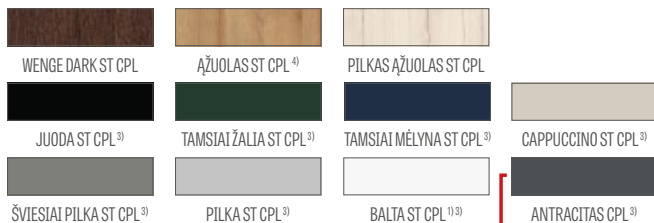

CPL

324,45 €* / 392,58 €**

Klijuotos medienos rėmas⁴⁾

NAUJIENA

GALIMI VARČIŲ PLOČIAI

60 70 80N⁵⁾ 80 90 100

PRIEDAI UŽ PAPILDOMĄ MOKESTĮ

gamyklinis gręžinys durų rankenai (vad. padalintas), jei užsakoma komplekte su sparnu nemokamai

klijuotas saugus, lygus iš abiejų pusių VSG 221 stiklas
matinis ..... 115,26 €* / 139,46 €**
juodas ..... 157,28 €* / 190,31 €**

rekuperacinis sutrumpinimas standard arba mini, ventiliacinė įpjova standard arba mini (p. 137) 8,65 €* / 10,47 €**

medienos imitacijos plastikinės įvorės (4 vnt.) 6,49 €* / 7,85 €**

apvalios ir kvadratinės metalinės įvorės (4 vnt.): šlifluotas nikelis, patina, baltos ir juodos spalvos 33,68 €* / 40,75 €**

ventiliacinės grotelės (tik varčioms, kurių plotis: 80, 90, 100) 8,65 €* / 10,47 €**

„100“ užlaidinė ir lygiabriaunė varčia 17,00 €* / 20,57 €**

užlaidinės varčios vyrių metaliniai dangteliai (spalva: šlifluotas nikelis, patina, blizgus chromas, blizgus žalvaris, baltos ir juodos spalvos); 1 vyrio komplekto kaina 4,02 €* / 4,86 €**

nusileidžiantis slenksstis²⁾ 37,70 €* / 45,62 €**

lygiabriaunėse durų varčiose pakeitimas juoda arba auksine magnetine spyna 8,65 €* / 10,47 €**

lygiabriaunėse varčiose pakeitimas vyriais ir spragtuvu juodos arba auksinės spalvos 22,87 €* / 27,67 €**

magnetinis ribotuvas²⁾ (yra šešių spalvų 137 p.) 37,70 €* / 45,62 €**

klijuotos medienos vertikalūs rėmai⁴⁾ 30,90 €* / 37,39 €**

PL2112 standartas³⁾ +15 % prie varčios kainos prieš papildomus mokesčius

¹⁾ baltas, lygus laminatas, dažyto paviršiaus imitacija

²⁾ dėl ribotovo naudojimo negalima naudoti nusileidžiančio slenksčio ir rekuperacinio sutrumpinimo ir atvirkščiai

³⁾ specialiai nešvarumus ir pirštų atspaudus sumažinanti **AntiFinger** danga

⁴⁾ vertikalūs klijuotos sluoksniuotos medienos rėmai dengti HDF ir MDF plokštėmis, už papildomą mokestį BALTA PREMIUM, NATŪRALUS AŽUOLAS PREMIUM, UOSIS GRAFITAS PREMIUM, PILKAS KLEVAS PREMIUM, AŽUOLAS ST CPL dekorams

⁵⁾ tik lygiabriaunėms varčioms

⁷⁾ dekoratyvinė karūna ir apvadines juosteles už papildomą mokestį, 139 p.

⁶⁾ negalima naudoti su GREKO dekorais

* KAINA BE PVM, ** KAINA SU PVM, * / ** Kaina taikoma varčioms ir neapima durų rankenos ir staktos