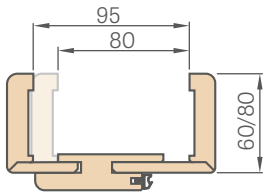

REGULIUOJAMA STAKTA

LYGIABRIAUNĖS VARČIOS

REGULIUOJAMA STAKTA 80-95 mm INTERVALAS

6 cm apvadas / 8 cm apvadas

Staktos, kurios intervalas 80-95 mm, kampinio apvado įlaidą būtina savarankiškai nupjauti iki reikiamo intervalo