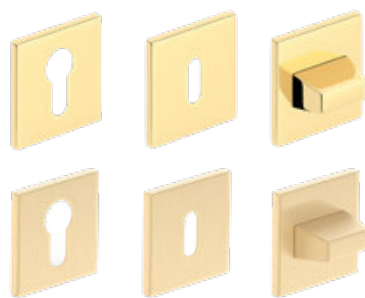

rakto dangtelis 14,52 €* / 17,57 €**
cilindro dangtelis 14,52 €* / 17,57 €**
tualetu durų suktukas 23,79 €* / 28,79 €**

KLASĖS RANKENA
PREMIUM

* KAINA BE PVM, ** KAINA SU PVM