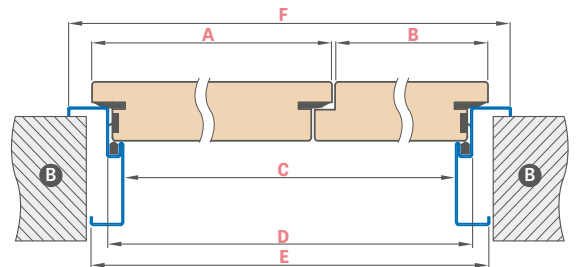

DIDELĖ KAMPINĖ PRIEŠGAISRINĖ PLIENINĖ STAKTA

suvirinta ir dažyta RAL 9003, 9010, 9016, 8003, 8017, 7016, 7022, 7047, 1001

Durų plotis	A	B	C	D	E	F
„110“	860	347	1166	1196	1236	1306
„120“	860 | 960	447 | 347	1266	1296	1336	1406
„130“	860 | 960 | 1060	547 | 447 | 347	1366	1396	1436	1506
„140“	860 | 960 | 1060	647 | 547 | 447	1466	1496	1536	1606
„150“	860 | 960 | 1060	747 | 647 | 547	1566	1596	1636	1706
„160“	860 | 960 | 1060	847 | 747 | 647	1666	1696	1736	1806
„170“	960 | 1060	847 | 747	1766	1796	1836	1906
„180“	1060	847	1866	1896	1936	2006