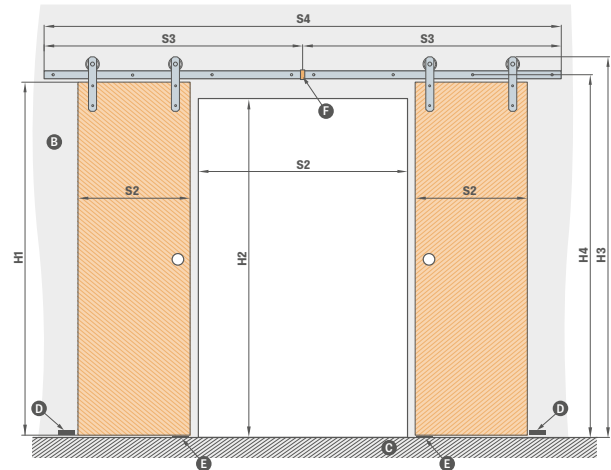

.60"	.70"	.80"	.90"	.100"
S1 varčios plotis	644	744	844	944	1044
S2 sienos angos plotis¹⁾	574	674	774	874	974
H1 varčios aukštis	2030	2030	2030	2030	2030
H2 sienos angos aukštis	1962	1962	1962	1962	1962
H3 bendras sistemos aukštis	2170	2170	2170	2170	2170
H4 aukštis iki montavimo angų bėgelyje	2082	2082	2082	2082	2082

FIKSATORIUS PAVIENIAI SISTEMAI, KURIOS ILGIS:

– 200 cm „60“ „70“ „80“ varčioms

– 250 cm „90“ „100“ varčioms

	.120"	.140"	.160"	.180"	.200"
S1 varčios plotis	2 x 644	2 x 744	2 x 844	2 x 944	2 x 1044
S2 sienos angos plotis¹⁾	1202	1402	1602	1802	2002
S3 fiksatoriaus plotis	2000	2000	2000	2500	2500
S4 visiškasis fiksatoriaus plotis²⁾	4000	4000	4000	5000	5000
H1 varčios aukštis	2030	2030	2030	2030	2030
H2 sienos angos aukštis	1962	1962	1962	1962	1962
H3 bendras sistemos aukštis	2170	2170	2170	2170	2170
H4 aukštis iki montavimo angų bėgelyje	2082	2082	2082	2082	2082

B – siena **C** – grindys **D** – prie sienos montuojamas ribotuvas
E – kreiptuvas **F** – fiksatorių jungiamoji detalė²⁾

¹⁾ uždaroje padėtyje esanti varčia 35 mm padengia šoną

²⁾ fiksatorius dvivėreje sistemoje susideda iš dviejų fiksatorių sujungtų jungiamąja detale

³⁾ BALDUR 8 modelyje ovali ir kvadratinė rankenėlė uždengia frezavimą

* KAINA BE PVM, ** KAINA SU PVM