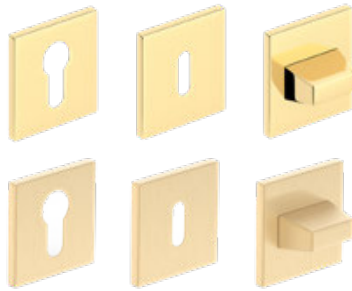

SKYDINIŲ, RĒMINIŲ VARČIŲ RANKENOS

METAL-BUD CUBE SLIM rankena (prestižinis 6 mm st. dangtelis)

Metal-Bud

PRODUCENT KLAMEK

blizgus chromas, matinis šlifuotas chromas, blizgus žalvaris, juoda matinė

blizgus chromas
43,26 €* / 52,34 €**

matinis šlifuotas chromas
43,26 €* / 52,34 €**

blizgus žalvaris
43,26 €* / 52,34 €**

žalvaris satinas
43,26 €* / 52,34 €**

matinė juoda
43,26 €* / 52,34 €**

KLASĖS RANKENA
PREMIUM

rakto dangtelis
cilindro dangtelis
tualetu durų suktukas

14,52 €* / 17,57 €**
14,52 €* / 17,57 €**
23,79 €* / 28,79 €**

METAL-BUD CUBE rankena

Metal-Bud

PRODUCENT KLAMEK

blizgus chromas, matinis šlifuotas chromas, matinis šlifuotas nikelis, juoda matinė

blizgus chromas
36,15 €* / 43,74 €**

matinis šlifuotas chromas
36,15 €* / 43,74 €**

matinis šlifuotas nikelis
36,15 €* / 43,74 €**

matinė juoda
36,15 €* / 43,74 €**