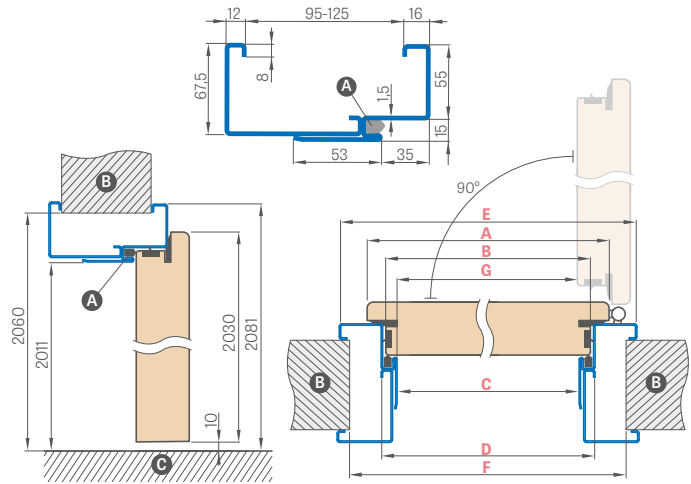

PLIENINĖ REGULIUOJAMA PRIEŠGAISRINĖ (GAUBIANTI SIENA) STAKTA

suvirinta ir dažyta RAL 9003, 9010, 9016, 8003, 8017, 7016, 7022, 9005, 7047, 1001

Durų plotis	A	B	C	D	E	F	G
„80“	860	834	813	843	953	910	802
„90ES“	960	934	913	943	1053	1010	902
„100“	1060	1034	1013	1043	1153	1110	1002
„110“	1160	1134	1113	1143	1253	1210	1102

„90ES“ – investicinis plotis plieniniai staktai