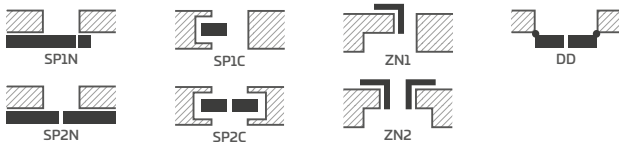

217,84 €* / 263,59 €**

BALTA TITANO UV

GALIMI SPRENDIMAI (142-153 p.)

GALIMI VARČIŲ PLOČIAI

60N²⁾ 60 70N²⁾ 70 80N²⁾ 80 90N²⁾ 90 100 110

KONSTRUKCIJA

- užlaidinės, lygiabriaunės ir reversinės varčios
- vidinis medinis (šonai ir viršus, apačia – MDF) rėmas, padengtas dviem HDF plokštėmis
- stabilizuojamasis korinis arba už papildomą mokestį pilnavidurės plokštės užpildas
- pasirinktinai už papildomą mokestį galima įsigyti staktą praplečiančios plokštės, taip pat karūnos ir apvadines juosteles 139-141 p.
- galimybė patiems sutrumpinti varčią, daugiau žr. 137 p.