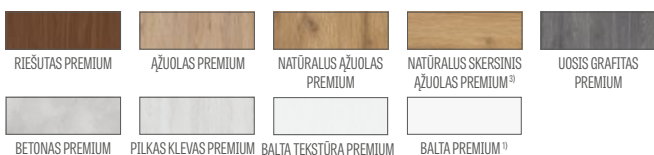

GREKO

PREMIUM

CPL

1) baltas, lygus laminatas, dažyto paviršiaus imitacija

2) speciali nešvarumus ir pirštų atspaudus sumažinanti AntiFinger danga

3) durų stakta sukomplektuota su NATŪRALAUS AŽUOLO PREMIUM dekoru