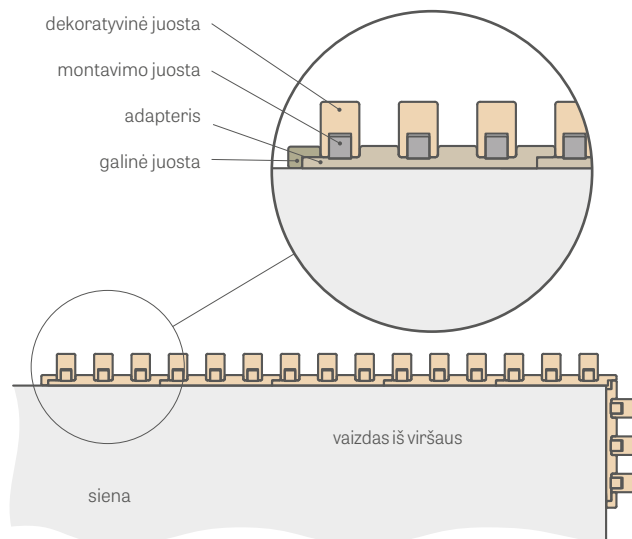

DEKORATYVINĖ LAMELĖ

montavimo filmas
variantas su adapteriu:
<https://youtu.be/p3I7u3cWMmg>

montavimo filmas
variantas be adapterio:
<https://youtu.be/fFa5afWWFOM>