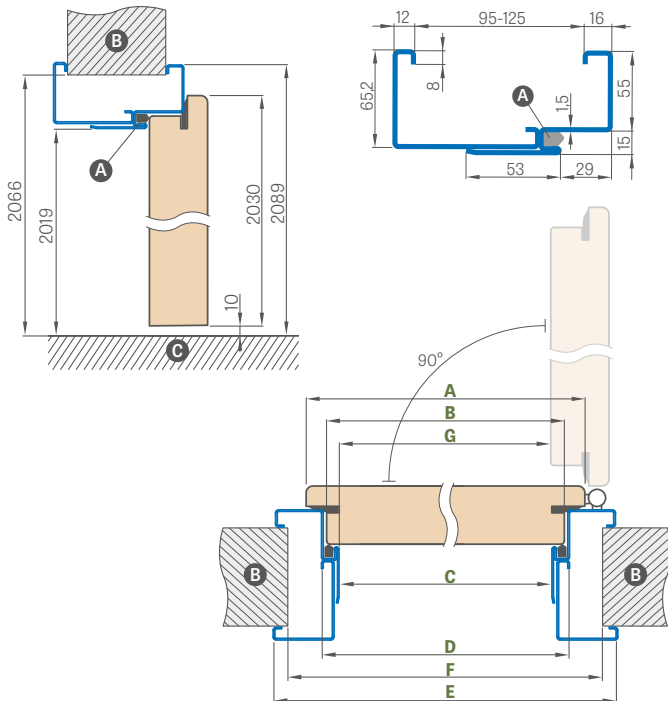

PLIENINĖS STAKTOS

HERSE SET, HERSE MAX SET

HERSE SET PLIENINĖ REGULIUOJAMA STAKTA (GAUBIANTI SIENA)

suvirinta ir dažyta RAL 9003, 9010, 9016, 8003, 8017, 7016, 7022, 9005, 7047, 1001

Durų plotis	A	B	C	D	E	F	G
„80N“	804	777	761	791	901	855	756
„80“	844	817	801	831	941	895	796
„90ES“	948	921	905	935	1045	999	900
„100“	1044	1017	1001	1031	1141	1095	996

„90ES“ – investicinis plotis plieniniai staktai

Reguliavimo intervalas min.–maks. (mm)	„80N“, „80“, „90ES“ KAINA	„100“ KAINA ¹⁾
95-125	287,10 €* / 347,39 €**	332,10 €* / 401,84 €**
125-155	308,70 €* / 373,53 €**	352,80 €* / 426,89 €**
155-185	339,60 €* / 410,92 €**	383,40 €* / 463,91 €**
185-215	371,70 €* / 449,76 €**	414,30 €* / 501,30 €**
215-245	403,20 €* / 487,87 €**	444,60 €* / 537,97 €**
245-275	434,70 €* / 525,99 €**	475,80 €* / 575,72 €**
275-305	477,30 €* / 577,53 €**	516,60 €* / 625,09 €**

DIDELĖ KAMPINĖ PLIENINĖ STAKTA HERSE SET

suvirinta ir dažyta RAL 9003, 9010, 9016, 8003, 8017, 7016, 7022, 9005, 7047, 1001

kaina: 205,20 €* / 248,29 €**