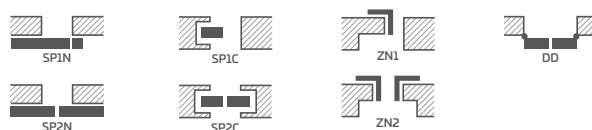

GALIMI VARČIŲ PLOČIAI

GALIMI SPRENDIMAI (142-153 p.)

BRIAUNŲ APDAILOS VARIANTAI

STIKLO RĖMELIS