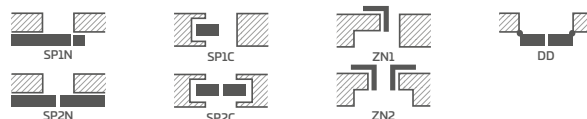

GALIMI SPRENDIMAI (142-153 p.)

GALIMI VARČIŲ PLOČIAI

60 70 80N⁵⁾ 80 90 100

GREKO 201,16 €* / 243,40 €**

RIEŠUTAS GREKO	AUKŠINIS AŽUOLAS GREKO	TAMSUS AŽUOLAS GREKO	AŽUOLAS GREKO
PILKAS AŽUOLAS GREKO	SONOMA GREKO	BALTA GREKO¹⁾	SNIEGO BALTA GREKO¹⁾

PREMIUM 216,30 €* / 261,72 €**

RIEŠUTAS PREMIUM	NATŪRALUS AŽUOLAS PREMIUM⁴⁾	AŽUOLAS PREMIUM	UOSIS GRAFITAS PREMIUM⁴⁾
PILKAS KLEVAS PREMIUM⁴⁾	BALTA TEKSTŪRA PREMIUM	BALTA PREMIUM¹⁾⁴⁾	

CPL 216,30 €* / 261,72 €**

WENGE DARK ST CPL	AŽUOLAS ST CPL⁴⁾	PILKAS AŽUOLAS ST CPL	
JUODA ST CPL³⁾	TAMSAI ŽALIA ST CPL³⁾	TAMSAI MĖLYNA ST CPL³⁾	CAPPUCCINO ST CPL³⁾
ŠVIESIAI PILKA ST CPL³⁾	PILKA ST CPL³⁾	BALTA ST CPL¹⁾³⁾	ANTRACITAS CPL³⁾

Klijuotos medienos rėmas⁴⁾

NAUJIENA

PRIEDAI UŽ PAPILDOMĄ MOKESTĮ

gamyklinis grėžinys durų rankenai (vad. padalintas), jei užsakoma komplekte su sparnu	nemokamai
rekuperacinis sutrumpinimas standard arba mini, ventiliacinė įjova standard arba mini (p. 137)	8,65 €* / 10,47 €**
medienos imitacijos plastikinės įvorės (4 vnt.)	6,49 €* / 7,85 €**
apvalios ir kvadratinės metalinės įvorės (4 vnt.): šlifutas nikelis, patina, baltos ir juodos spalvos	33,68 €* / 40,75 €**
ventiliacinės grotelės (tik varčioms, kurių plotis: 80, 90, 100)	8,65 €* / 10,47 €**
„100“ užlaidinė ir lygiabriaunė varčia	17,00 €* / 20,57 €**
klijuotas saugus, lygus iš abiejų pusių VSG 221 stiklas; 1 stiklo vieneto kaina	
matinis	3,71 €* / 4,49 €**
juodas	4,63 €* / 5,60 €**
užlaidinės varčios vyrių metaliniai dangteliai (spalva: šlifutas nikelis, patina, blizgus chromas, blizgus žalvaris, baltos ir juodos spalvos); 1 vyrio komplekto kaina	4,02 €* / 4,86 €**
nusileidžiantis slenkstis²⁾	37,70 €* / 45,62 €**
lygiabriaunėse durų varčiose pakeitimas juoda arba auksine magnetine spyna	8,65 €* / 10,47 €**
lygiabriaunėse varčiose pakeitimas vyriais ir spragtuku juodos arba auksinės spalvos	22,87 €* / 27,67 €**
magnetinis ribotuvas²⁾ (yra šešių spalvų 137 p.)	37,70 €* / 45,62 €**
klijuotos medienos vertikalūs rėmai⁴⁾	30,90 €* / 37,39 €**

¹⁾ baltas, lygus laminatas, dažyto paviršiaus imitacija

²⁾ dėl ribotuvo naudojimo negalima naudoti nusileidžiančio slenkščio ir rekuperacinio sutrumpinimo ir atvirkščiai

³⁾ speciali nešvarumus ir pirštų atspaudus sumažinanti **AntiFinger** danga

⁴⁾ vertikalūs klijuotos sluoksniuotos medienos rėmai dengti HDF ir MDF plokštėmis, už papildomą mokestį BALTA PREMIUM, NATŪRALUS AŽUOLAS PREMIUM, UOSIS GRAFITAS PREMIUM, PILKAS KLEVAS PREMIUM, AŽUOLAS ST CPL dekorams

⁵⁾ tik lygiabriaunėms varčioms

* KAINA BE PVM, ** KAINA SU PVM, */** Kaina taikoma varčioms ir neapima durų rankenos ir staktos