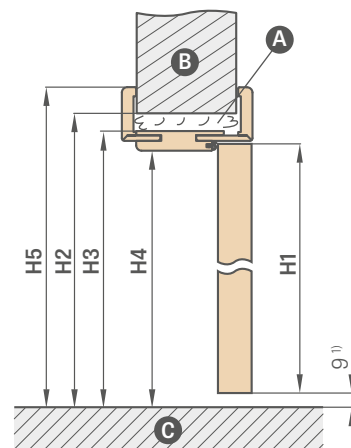

DVIVĖRĖS DURYS

LYGIABRIAUNĖS

DVIVĖRĖS LYGIABRIAUNĖS DURYS SU REGULIUOJAMA STAKTA