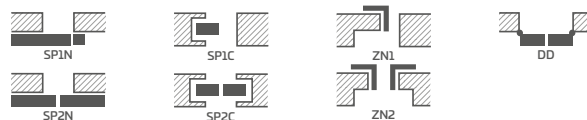

GALIMI SPRENDIMAI (142-153 p.)

GALIMI VARČIŲ PLOČIAI

60 70 80N⁵⁾ 80 90 100

GREKO 192,20 €* / 232,56 €**

RIEŠUTAS GREKO	AUKŠINIS AŽUOLAS GREKO	TAMSUS AŽUOLAS GREKO	AŽUOLAS GREKO
PILKAS AŽUOLAS GREKO	SONOMA GREKO	BALTA GREKO¹⁾	SNIEGO BALTA GREKO¹⁾

PREMIUM 216,30 €* / 261,72 €**

RIEŠUTAS PREMIUM	NATŪRALUS AŽUOLAS PREMIUM⁴⁾	AŽUOLAS PREMIUM	UOSIS GRAFITAS PREMIUM⁴⁾
PILKAS KLEVAS PREMIUM⁴⁾	BALTA TEKSTŪRA PREMIUM	BALTA PREMIUM^{1 4)}	

CPL 216,30 €* / 261,72 €**

WENGE DARK ST CPL	AŽUOLAS ST CPL⁴⁾	PILKAS AŽUOLAS ST CPL	
JUODA ST CPL³⁾	TAMSAI ŽALIA ST CPL³⁾	TAMSAI MĖLYNA ST CPL³⁾	CAPPUCCINO ST CPL³⁾
ŠVIESIAI PILKA ST CPL³⁾	PILKA ST CPL³⁾	BALTA ST CPL^{1 3)}	ANTRACITAS CPL³⁾

NAUJIENA

¹⁾ baltas, lygus laminatas, dažyto paviršiaus imitacija

²⁾ dėl ribotuvo naudojimo negalima naudoti nusileidžiančio slenkščio ir rekeracinio sutrumpinimo ir atvirkščiai

³⁾ speciali nešvarumus ir pirštų atspaudus sumažinanti **AntiFinger** danga

⁴⁾ vertikalūs klijuotos sluoksniuotos medienos rėmai dengti HDF ir MDF plokštėmis, už papildomą mokestį BALTA PREMIUM, NATŪRALUS AŽUOLAS PREMIUM, UOSIS GRAFITAS PREMIUM, PILKAS KLEVAS PREMIUM, AŽUOLAS ST CPL dekorams

⁵⁾ tik lygiabriaunės varčioms

PRIEDAI UŽ PAPILDOMĄ MOKESTĮ

gamyklinis gręžinys durų rankenai (vad. padalintas), jei užsakoma komplekte su sparnu	nemokamai
rekeracinis sutrumpinimas standard arba mini, ventiliacinė įjova standard arba mini (p. 137)	8,65 €* / 10,47 €**
medienos imitacijos plastikinės įvorės (4 vnt.)	6,49 €* / 7,85 €**
apvalios ir kvadratinės metalinės įvorės (4 vnt.): šlifluotas nikelis, patina, baltos ir juodos spalvos	33,68 €* / 40,75 €**
ventiliacinės grotelės (tik varčioms, kurių plotis: 80, 90, 100)	8,65 €* / 10,47 €**
„100“ užlaidinė ir lygiabriaunė varčia	17,00 €* / 20,57 €**
klijuotas saugus, lygus iš abiejų pusių VSG 221 stiklas; 1 stiklo vieneto kaina	
matinis	6,80 €* / 8,23 €**
juodas	8,34 €* / 10,09 €**
užlaidinės varčios vyrių metaliniai dangteliai (spalva: šlifluotas nikelis, patina, blizgus chromas, blizgus žalvaris, baltos ir juodos spalvos); 1 vyrio komplekto kaina	4,02 €* / 4,86 €**
nusileidžiantis slenkstis²⁾	37,70 €* / 45,62 €**
lygiabriaunėse durų varčiose pakeitimas juoda arba auksine magnetine spyna	8,65 €* / 10,47 €**
lygiabriaunėse varčiose pakeitimas vyriais ir spragtuku juodos arba auksinės spalvos	22,87 €* / 27,67 €**
magnetinis ribotuvas²⁾ (yra šešių spalvų 137 p.)	37,70 €* / 45,62 €**
klijuotos medienos vertikalūs rėmai⁴⁾	30,90 €* / 37,39 €**

* KAINA BE PVM, ** KAINA SU PVM, * / ** Kaina taikoma varčioms ir neapima durų rankenos ir staktos