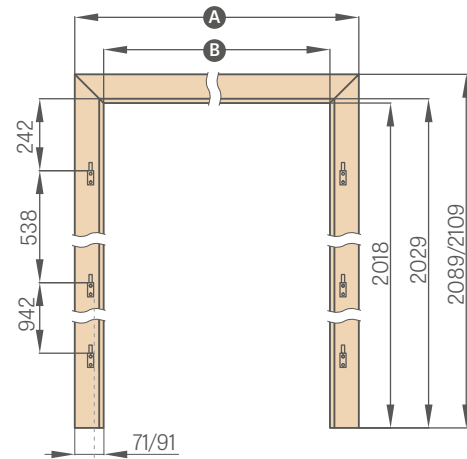

DVIVĖRIŲ UŽLAIDINIŲ DURŲ REGULIUOJAMA STAKTA

	,90"	,100"	,110"	,120"	,130"	,140"
A	1092/1132	1192/1232	1292/1332	1392/1432	1492/1532	1592/1632
B	950	1050	1150	1250	1350	1450

	,150"	,160"	,170"	,180"	,190"
A	1692/1732	1792/1832	1892/1932	1992/2032	2092/2132
B	1550	1650	1750	1850	1950

6 cm apvadai / 8 cm apvadai