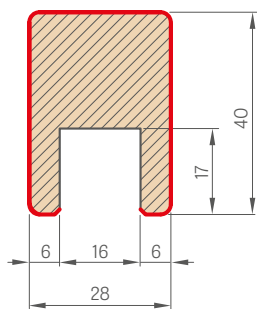

DEKORATYVINĖ JUOSTA