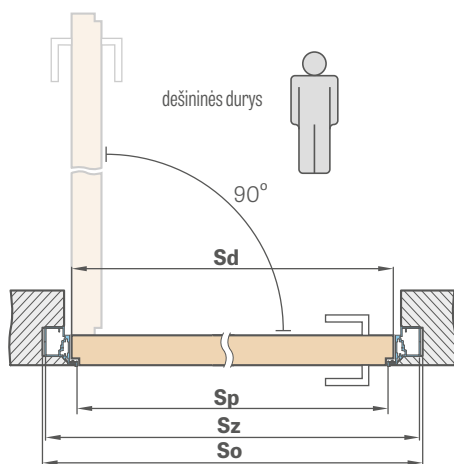

COVERT PASLĖPTŲ DURŲ SISTEMA

VIDUN ATIDAROMA UŽLAIDINĖ VARČIA

UŽLAIDINĖ VARČIA

127,93 €* / 154,80 €**

PASLĖPTA ALIUMINIO STAKTA

275,94 €* / 333,89 €**

VIDUN ATIDAROMU UŽLAIDINIŲ DURŲ STANDARTINIAI MATMENYS

Varčios plotis	Statybinės angos plotis	Staktos išorinis plotis	Perėjimo prošvaiso plotis
Sd [mm]	So [mm]	Sz [mm]	Sp [mm]
620	700	690	605
720	800	790	705
820	900	890	805
920	1000	990	905
1020	1100	1090	1005

Varčios aukštis	Statybinės angos aukštis	Staktos išorinis aukštis	Perėjimo prošvaiso aukštis
Hd [mm]	Ho [mm]	Hz [mm]	Hp [mm]
2030 (2112)¹⁾	2079 (2162)¹⁾	2072 (2154)¹⁾	2030 (2112)¹⁾

APKALTA GIPSO KARTONO PLOKŠTĖMIS

ALIUMINIO STAKTOS PJŪVIS

ĮSTATYTA SIENOJE

* KAINA BE PVM, ** KAINA SU PVM

¹⁾ PL2112 standartas