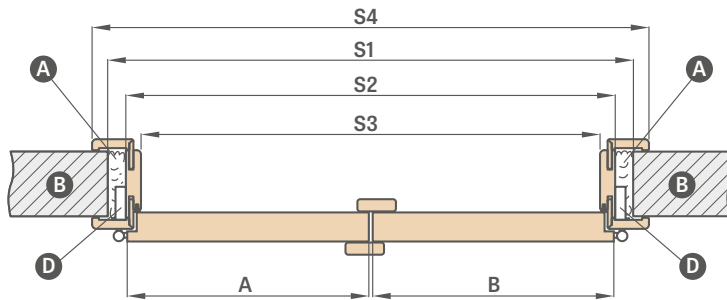

DVIVĖRĖS DURYS

UŽLAIDINĖS

DVIVĖRĖS UŽLAIDINĖS DURYS SU REGULIUOJAMA STAKTA

A – putos B – siena C – grindys D – vyrių lizdas

Reguliuojama stakta		DVIVĖRĖS DURYS										
		,90"	,100"	,110"	,120"	,130"	,140"	,150"	,160"	,170"	,180"	,190"
A+B	Varčios plotis	988	1088	1188	1288	1388	1488	1588	1688	1788	1888	1988
S1	Sienos angos plotis	1034	1134	1234	1334	1434	1534	1634	1734	1834	1934	2034
S2	Staktos išorinis plotis	994	1094	1194	1294	1394	1494	1594	1694	1794	1894	1994
S3	Staktos pločio prošvaiva	950	1050	1150	1250	1350	1450	1550	1650	1750	1850	1950
S4	Staktos dengiamasis plotis 6 cm apvadas/8 cm apvadas	1092 / 1132	1192 / 1232	1292 / 1332	1392 / 1432	1492 / 1532	1592 / 1632	1692 / 1732	1792 / 1832	1892 / 1932	1992 / 2032	2092 / 2132
H1	Varčios aukštis	2030 (2112)²⁾										
H2	Sienos angos aukštis	2060 (2142)²⁾										
H3	Staktos išorinis aukštis	2040 (2122)²⁾										
H4	Staktos aukščio prošvaiva	2018 (2100)²⁾										
H5	Staktos dengiamasis aukštis 6 cm apvadas / 8 cm apvadas	2089 / 2109 (2171 / 2191)²⁾