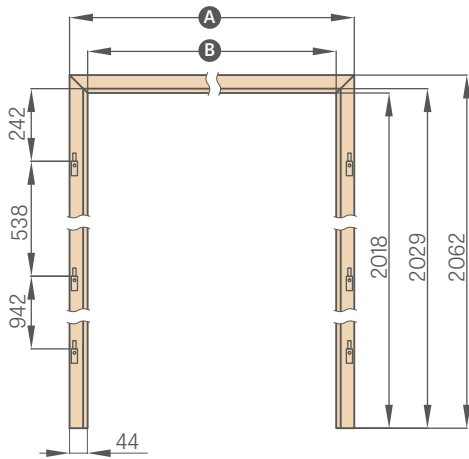

DVIVĖRIŲ DURŲ FIKSUOTA STAKTA

	,90"	,100"	,110"	,120"	,130"	,140"
A	1038	1138	1238	1338	1438	1538
B	950	1050	1150	1250	1350	1450

	,150"	,160"	,170"	,180"	,190"
A	1638	1738	1838	1938	2038
B	1550	1650	1750	1850	1950