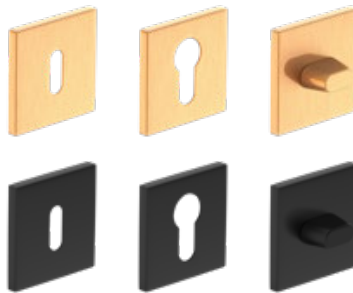

rakto dangtelis 11,43 €* / 13,83 €**
cilindro dangtelis 11,43 €* / 13,83 €**
tualetu durų suktukas 15,14 €* / 18,32 €**

METAL-BUD KVADRATINĖ BELLA SLIM rankena (prestižinis 6 mm st. dangtelis)

blizgus chromas, matinis šlifuotas chromas, blizgus žalvaris, juoda matinė

Metal-Bud

PRODUCENT KLAMEK