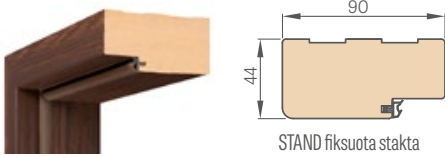

FIKSUOTA STAKTA

UŽLAIDINĖS VARČIOS

FIKSUOTA STAKTA

GREKO	72,31 €* / 87,50 €**
ST CPL ir PREMIUM	79,72 €* / 96,46 €**
CPL 0,2	93,01 €* / 112,54 €**
LAKUOTOS	161,30 €* / 195,17 €**