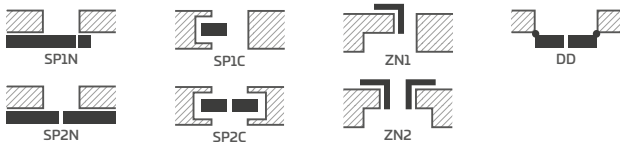

MILDA 2 su rankena CUBE PREMIUM juoda matine

LAKUOTOS

263,89 €* / 319,31 €**

BALTA TITANO UV

GALIMI SPRENDIMAI (142-153 p.)

GALIMI VARČIŲ PLOČIAI

60 70 80N²⁾ 80 90 100

KONSTRUKCIJA