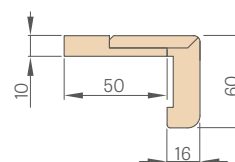

6 cm ir 8 cm KAMPINIS APVADAS

su spaustukais

KAMPUKAS

(kaina 169 p.)

* KAINA BE PVM, ** KAINA SU PVM

PLIENINĖS STAKTOS

FORTECA

PLIENINĖ REGULIUOJAMA STAKTA (GAUBIANTI SIENA)