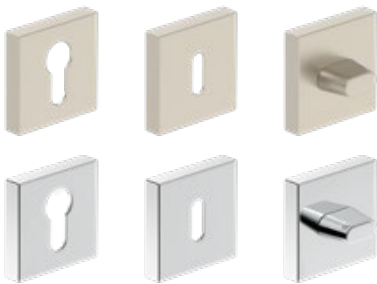

SKYDINIŲ, RĒMINIŲ VARČIŲ RANKENOS

METAL-BUD QUBIK rankena

nikelis velvet, blizgus chromas, matinė balta, matinė juoda

Metal-Bud

PRODUCENT KLAMEK

METAL-BUD BARCELONA rankena

nikelis velvet, blizgus chromas, matinė juoda, šlifuotas nikelis

Metal-Bud

PRODUCENT KLAMEK

DANGTELIS ikelis velvet, blizgus chromas, baltas matinis, juodas matinis, blizgus žalvaris, šlifuotas nikelis modeliams QUBIK, BARCELONA

rakto dangtelis **10,81 €* / 13,08 €****