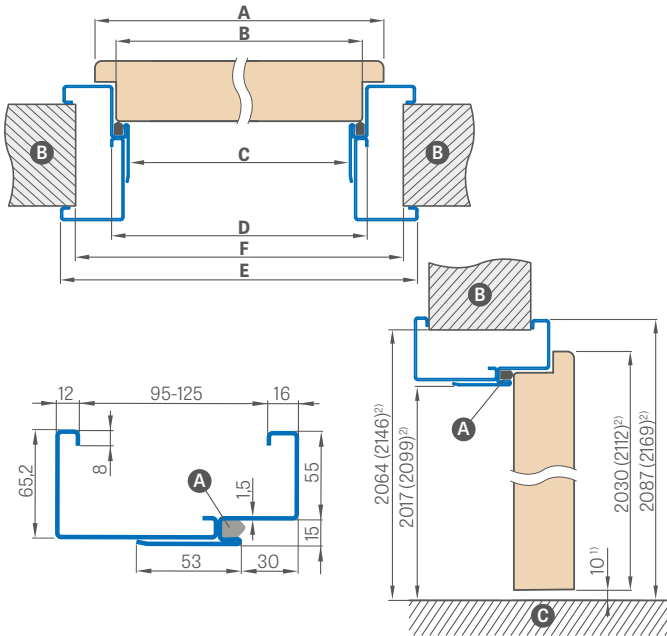

PLIENINĖ STAKTA

RĒMINĒMS, SKYDINĒMS IR STIKLINĒMS GRAF DURIMS

PLIENINĖ REGULIUOJAMA STAKTA (GAUBIANTI SIENA), skardos st. 1,5 mm

suvirinta ir dažyta RAL 9003, 9010, 9016, 8003, 8017, 7016, 7022, 9005, 7047, 1001