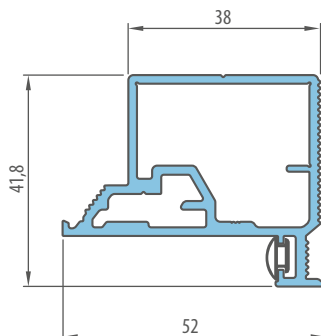

ALIUMINIO STAKTOS PJŪVIS