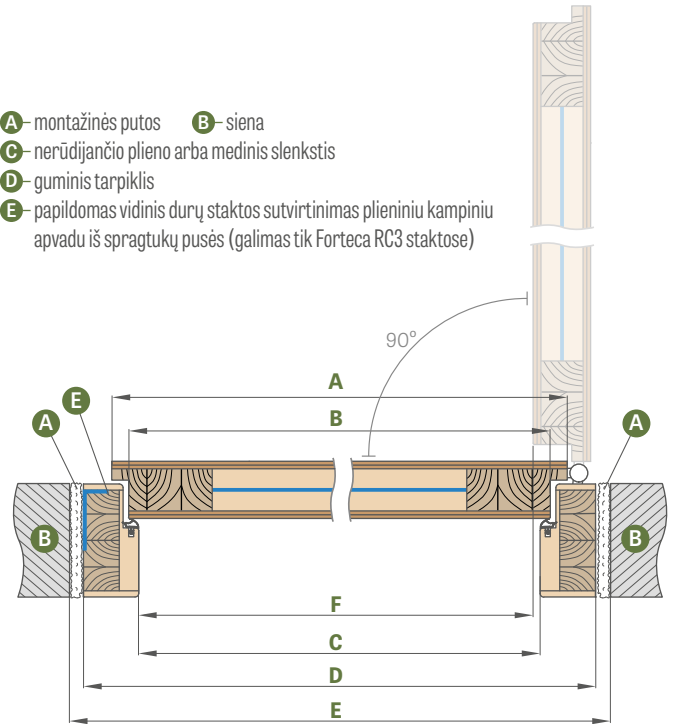

- A – montažinės putos
- B – siena
- C – nerūdijančio plieno arba medinis slenkstis
- D – guminis tarpiklis
- E – papildomas vidinis durų staktos sutvirtinimas plieniniu kampiniu apvadu iš spragtukų pusės (galimas tik Forte RC3 staktose)