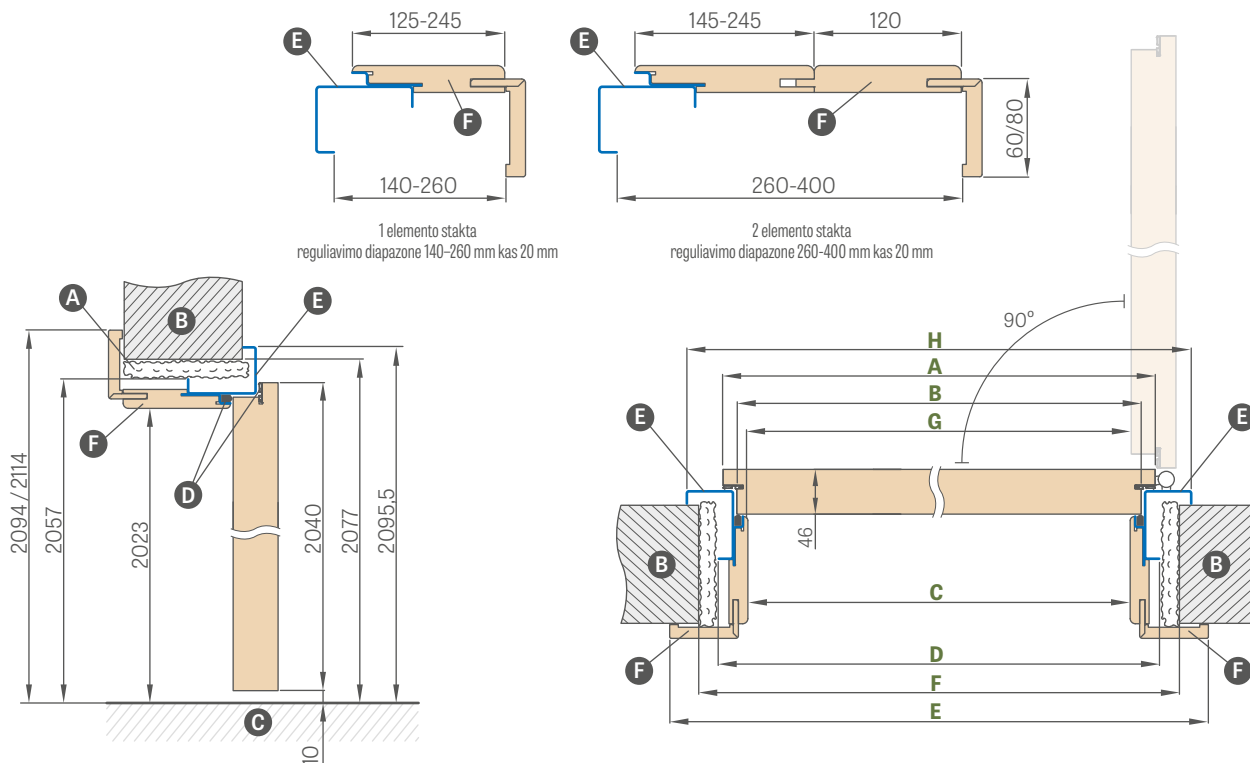

UNITED PLIENINĖ STAKTA

HERSE SET, HERSE MAX SET

PLIENINĖS UNITED STAKTOS SCHEMA

Durų plotis	A	B	C	D	E	F	G	H
„80U“	844	817	791,5	859	933,5 / 973,5	899	790	935
„90EU“	960	933	907,5	975	1049,5 / 1089,5	1015	906	1051
„100U“	1044	1017	991,5	1059	1133,5 / 1173,5	1099	990	1135

„90EU“ – investicinis plotis plieniniai staktai UNITED

1. A – montažinės putos   ● B – siena   ● C – grindys   ● D – guminis tarpiklis
   ● E – plieninė dalis, dažyta RAL spalva   ● F – MDF dalis faneruota

Reguliuojamo intervalas min. – maks. (mm)	UNITED PLIENINĖ STAKTA (plieninė dalis dažyta RAL spalva)			
	GREKO	ST CPL ir PREMIUM	CPL 0,2	
1 elementas	140-160	335,26 €* / 405,66 €**	347,63 €* / 420,63 €**	360,91 €* / 436,70 €**
	160-180	342,06 €* / 413,89 €**	355,04 €* / 429,60 €**	368,33 €* / 445,68 €**
	180-200	345,15 €* / 417,63 €**	357,51 €* / 432,59 €**	371,11 €* / 449,04 €**
	200-220	349,79 €* / 423,25 €**	362,46 €* / 438,58 €**	375,74 €* / 454,65 €**
	220-240	354,42 €* / 428,85 €**	367,40 €* / 444,55 €**	380,69 €* / 460,63 €**
	240-260	359,37 €* / 434,84 €**	372,04 €* / 450,17 €**	385,63 €* / 466,61 €**
2 elementai	260-280	364,00 €* / 440,44 €**	376,67 €* / 455,77 €**	390,27 €* / 472,23 €**
	280-300	368,64 €* / 446,05 €**	381,62 €* / 461,76 €**	394,90 €* / 477,83 €**
	300-320	373,58 €* / 452,03 €**	386,25 €* / 467,36 €**	399,85 €* / 483,82 €**
	320-340	378,22 €* / 457,65 €**	390,88 €* / 472,96 €**	404,48 €* / 489,42 €**
	340-360	396,14 €* / 479,33 €**	408,81 €* / 494,66 €**	422,09 €* / 510,73 €**
	360-380	401,08 €* / 485,31 €**	413,75 €* / 500,64 €**	427,04 €* / 516,72 €**
	380-400	410,35 €* / 496,52 €**	423,02 €* / 511,85 €**	436,31 €* / 527,94 €**

PRIEDAI UŽ PAPILDOMĄ MOKESTĮ

elektromagnetinė sklendė	125,76 €* / 152,17 €**
sutvirtinta pritrauktuvii įrengti	12,67 €* / 15,33 €**
varčios su plienine stakta UNITED trumpinimas iki 6 cm kas 1 cm	42,02 €* / 50,84 €**
nerūdijančio plieno slenkstis, auk. 20 mm	33,68 €* / 40,75 €**
cinkuotos skardos	+10% (prie lentelėje nurodytos kainos)
netipinis RAL (neapima retų, intensyvių, perlamutrinųjų ir metalinių spalvų)	+10% (prie lentelėje nurodytos kainos)

RAL

RAL 9003¹⁾ RAL 9010 RAL 9016 RAL 8003 RAL 8017 RAL 7016 RAL 7022¹⁾ RAL 9005¹⁾ RAL 7047 RAL 1001

* KAINA BE PVM, ** KAINA SU PVM

¹⁾ už papildomą +10% mokestį