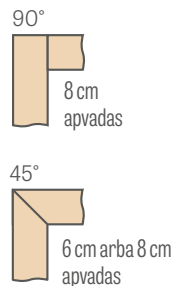

STAKTOS JUNGIMAS