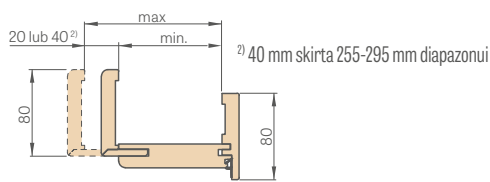

REVERSINĖS STAKTOS REGULIAVIMO INTERVALAS

¹⁾ leidžiamas nuokrypis, atsirandantis dėl staktos matmenų tolerancijos +/- 3 mm (rekomenduojame patikrinti prieš montuojant)

²⁾ PL2112 standartas

A – putos **B** – siena **C** – grindys **D** – guminis tarpiklis

Reguliavimo intervalas min. – maks. (mm)	REVERSINĖ STAKTA		
	GREKO	ST CPL ir PREMIUM	LAKUOTOS
75-95			
95-115	337,43 €* / 408,29 €**	352,26 €* / 426,23 €**	443,72 €* / 536,90 €**
115-135			
135-155			
155-175	348,24 €* / 421,37 €**	362,77 €* / 438,95 €**	461,65 €* / 558,60 €**
175-195			
195-215			
215-235	354,42 €* / 428,85 €**	369,56 €* / 447,17 €**	479,88 €* / 580,65 €**
235-255	361,53 €* / 437,45 €**	376,36 €* / 455,40 €**	497,49 €* / 601,96 €**
255-295	385,32 €* / 466,24 €**	400,16 €* / 484,19 €**	524,37 €* / 634,49 €**
295-315			
315-335	409,12 €* / 495,04 €**	423,95 €* / 512,98 €**	542,29 €* / 656,17 €**
335-355			

Durų plotis	A	B	C	D	E	F	G
„60N“³⁾	600	620	628	672	700	810	766
„60“	624	644	652	696	736	834	791
„70N“³⁾	700	720	728	772	800	910	866
„70“	724	744	752	796	836	934	891
„80N“	800	820	828	872	900	1010	966
„80“	824	844	852	896	936	1034	991
„90N“³⁾	900	920	928	972	1000	1110	1066
„90“	924	944	952	996	1036	1134	1091
„100“	1024	1044	1052	1096	1136	1234	1191
„110“	1124	1144	1152	1196	1236	1334	1291

³⁾ 60N, 70N, 90N pločius galima įsigyti tik ALTAMURA 1, BALDUR 1 ir UNO PREMIUM modeliuose

DĖMESIO: Pasirinkus rinkinį (karūnos + apvadinės juostelės), skirtą reguliuojamai reversinei staktai, staktos darbinis diapazonas sumažėja 3 mm (vienpusis taikymas) arba 6 mm (dvipusis taikymas). Pavyzdys: 140 mm storio siena su vienpusiu rinkiniu, turi būti laikoma, kad ji 143 mm storio, o su dvipusiu rinkiniu – 146 mm storio, ir iš lentelės turi būti pasirinktas atitinkamas mūro dengimas, kai stakta yra užlaidinė (171 p.), lygiabriaunė (168 p.) arba reversinė (167 p.).

- Standartiškai galima įsigyti reversinių varčių staktas su 8 cm kampiniu apvadu, sujungtu 45 laipsnių kampu arba už papildomą kainą **61,18 €* / 74,03 €**** sujungtu 90 laipsnių KAMPU (nėra 75-95 mm intervale)
- Stakta turi du vadinamuosius paslėptus vyrius, kurių nematyti, kai varčia uždaryta, arba pasirinktinai trečiąjį vyrį už papildomą mokestį **46,35 €* / 56,08 €****
- Galimi dekorai: GREKO, PREMIUM, ST CPL ir BALTO TITANO UV lakas
- Pakeitimas juodos arba auksinės spalvos vyriais ir spragtuku – **22,87 €* / 27,67 €**** / kompl. staktai
- Diapazono keitimas +20 mm (nuo 135-155 mm iki 235-255 mm diapazonuose) – **15,45 €* / 18,69 €****
- 120 mm ir 55 mm praplatinimas faneruotai reversinei **42,02 €* / 50,84 €**** ir lakuotai **75,40 €* / 91,23 €**** staktai (į kainą įeina nurodyto pločio staktos komplektas)
- Kilnojamasis kampinis apvadas su 2 cm ilgio įlaidu ir standartinis reguliuojamo staktos kampinis apvadas, galimas visuose laminatuose – **42,02 €* / 50,84 €**** ir lake **63,04 €* / 76,28 €**** (į kainą įeina nurodyto pločio staktos komplektas)
- Staktą, kurios intervalas viršija 295 mm, sudaro du elementai
- Viršutinės plokštės priklijuotos prie sienos už papildomą mokestį 140 p.
- PL2112 standartas 15 % papildomas mokestis

* KAINA BE PVM, ** KAINA SU PVM