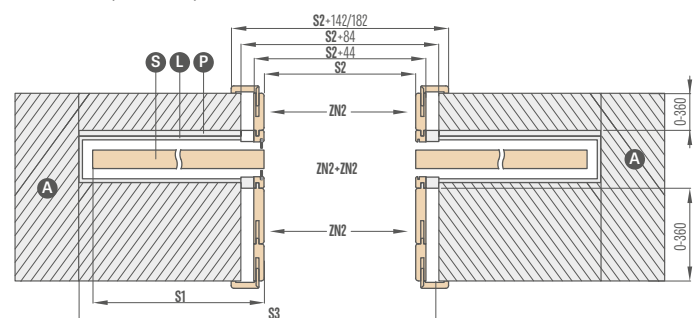

ZN2SP2C.100 ir SP2C.125 vienos pagrindinės sienos pusės apdaila

pagrindinės sienos apdailos intervalas nuo 0–40; 40–60; ... 340–360

Brėžinyje – dvipusė ZN2 + ZN2 pagrindinės sienos apdaila.