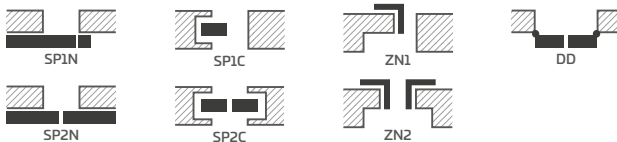

GALIMI SPRENDIMAI (142-153 p.)

GALIMI VARČIŲ PLOČIAI

60 70 80N²⁾ 80 90 100

* KAINA BE PVM, ** KAINA SU PVM, * / ** Kaina taikoma varčioms ir neapima durų rankenos ir staktos

¹⁾ dėl ribotuvo naudojimo negalima naudoti nusileidžiančio slenkestio ir rekerperacinio sutrumpinimo ir atvirkščiai

²⁾ tik lygiabriaunėms varčioms