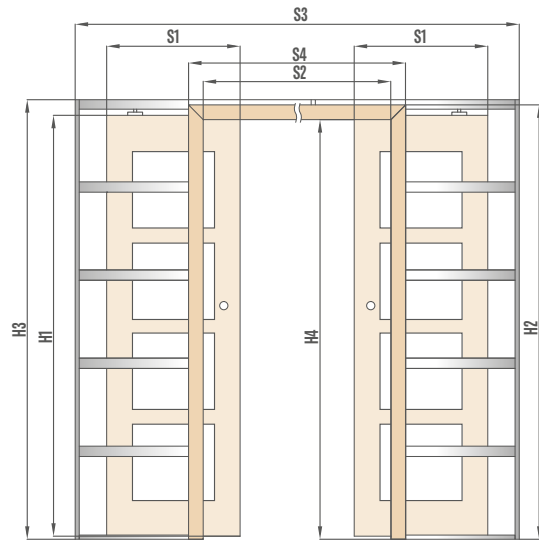

- A – siena
- L – aliuminio kasetė
- P – gipso kartono plokštė
- G – lygi stiklo pusė
- M – matinė stiklo pusė
- S – varčia
- K – šepetėliai nuo dulkių