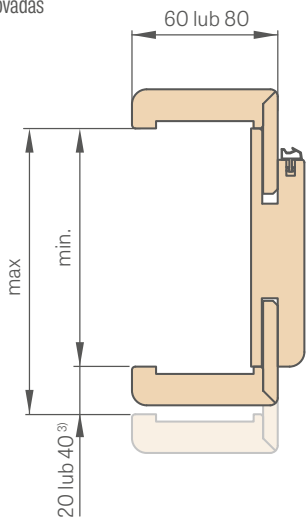

REGULIUOJAMOS STAKTOS REGULIAVIMO INTERVALAS

6 cm apvadas / 8 cm apvadas

³⁾ 40 mm skirta 300-340 mm diapazonui

Staktos, kuruos intervalas 65–80 mm, kampinio apvado įlaidą būtina savarankiškai nupjauti iki reikiamo intervalo

STAKTOS JUNGIMAS