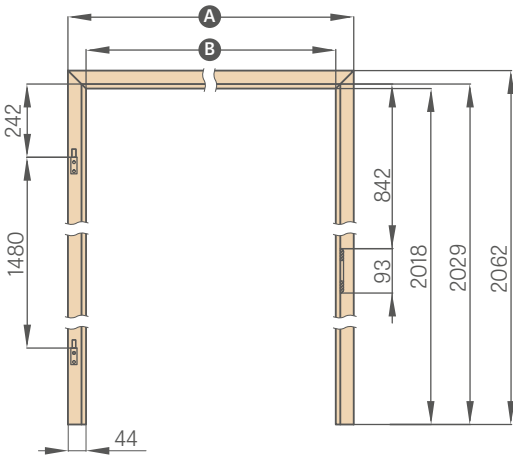

STIKLINIŲ DURŲ FIKSUOTA STAKTA

	,60"	,70"	,80"	,90"
A	692	792	892	992
B	604	704	804	904

stiklinių durų staktose naudojamas vyris su 10 mm kaiščiū