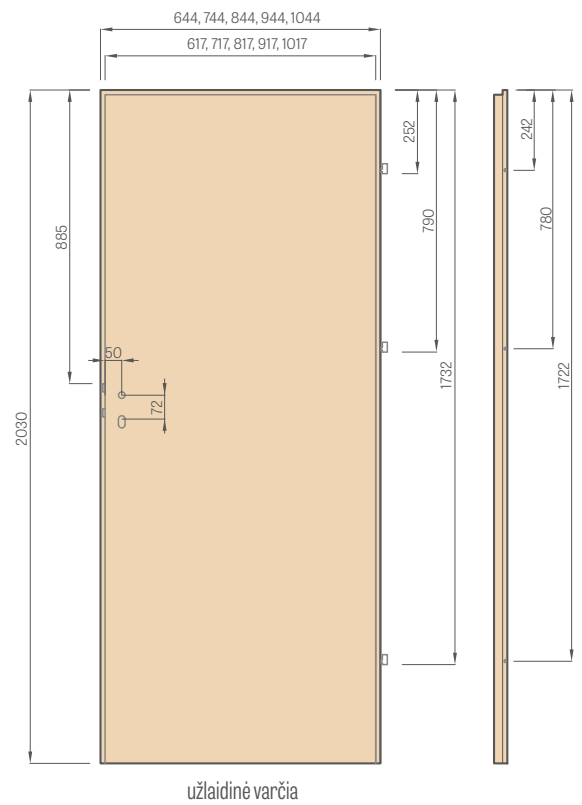

Stabilus 35 mm arba 22 mm storio skersinis

Estetiškas bėrėmis stiklas su įlaidu

SKYDINĖS VARČIOS

užlaidinė varčia

- A** MDF plokštė; **B** tarpiklis; **C** HDF plokštė; **D** užpildas;
- E** MDF arba mediniai rėmai su Herse SET ir UNO PREMIUM