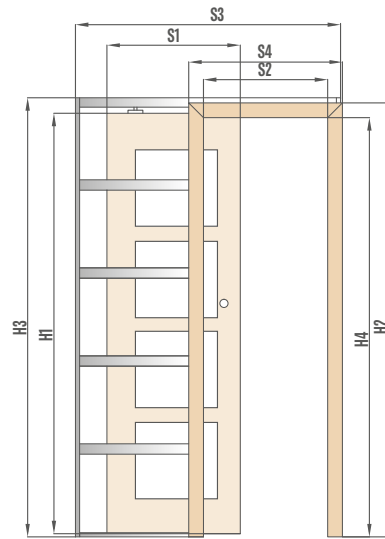

- A – siena
- L – aliuminio kasetė
- P – gipso kartono plokštė
- G – lygi stiklo pusė
- M – matinė stiklo pusė
- S – varčia
- K – šepetėliai nuo dulkių