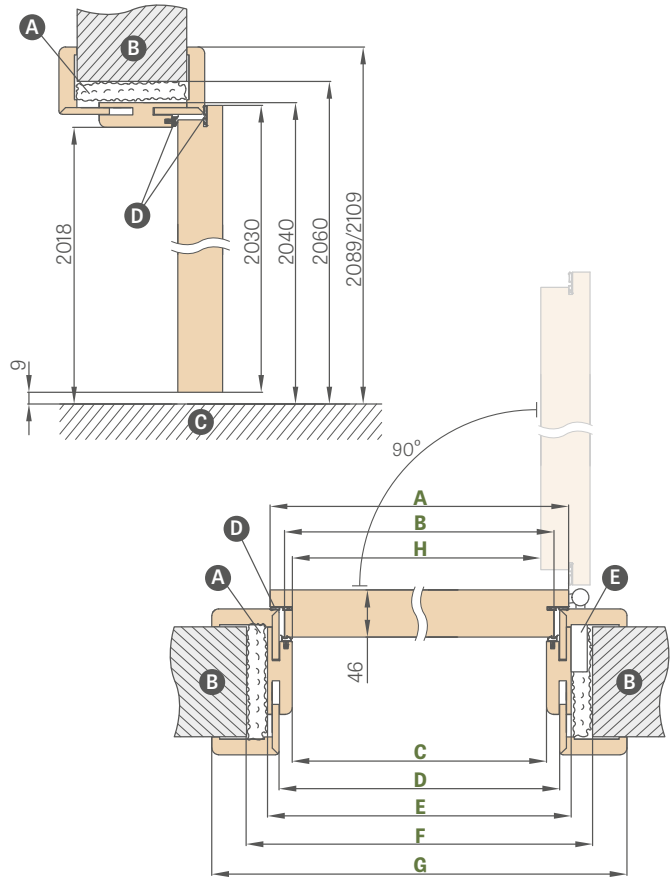

REGULIUOJAMOS HERSE SET STAKTOS SCHEMA

Durų plotis	A	B	C	D	E	F
„80N“	804	777	764	852	872	756
„80“	844	817	804	892	912	796
„90E“	948	921	908	996	1016	900
„100“	1044	1017	1004	1092	1112	996

„90E“ – investicinis plotis

Durų plotis	A	B	C	D	E	F	G	H
„80“	844	817	804	826	848	888	946*/986**	796
„90E“	948	921	908	930	952	992	1050*/1090**	900
„100“	1044	1017	1004	1026	1048	1088	1146*/1186**	996

* 6 cm apvadas / ** 8 cm apvadas

A – montажinės pūtos B – siena C – grindys E – spragtkuko lizdas
D – tarpinė (kai $R_w = 30$ dB tik staktoje, kai $R_w = 32$ dB ir $R_w = 39$ dB tik staktoje ir varčioje)