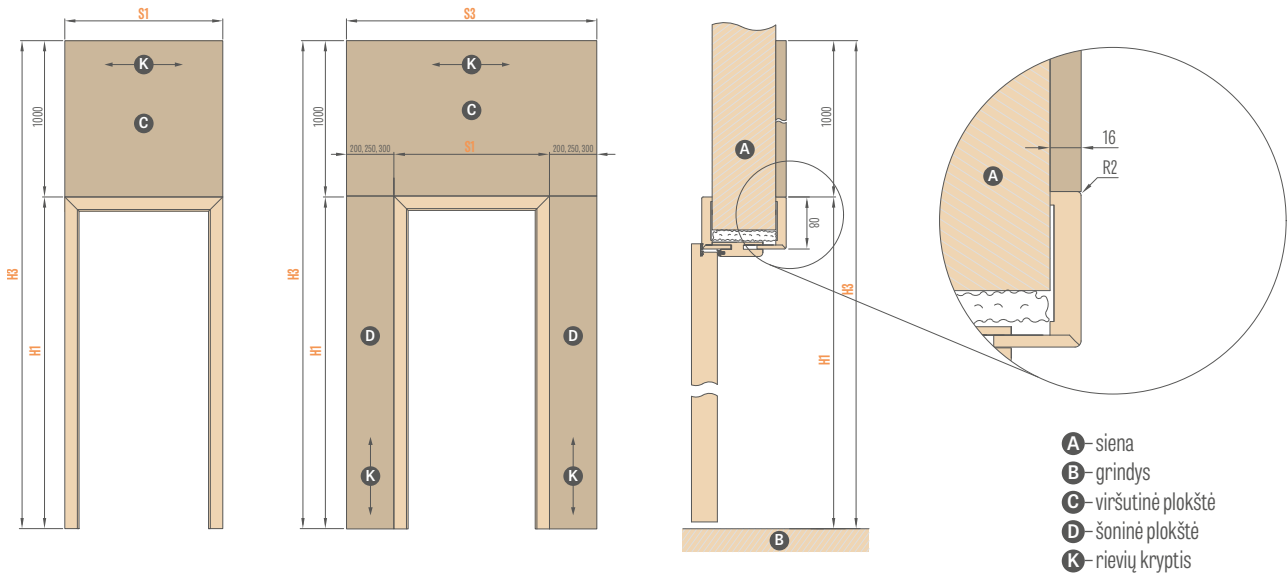

STAKTĄ PRAPLEČIANČIOS PLOKŠTĖS

MONTAVIMAS ANT SIENOS

- **A** – siena
- **B** – grindys
- **C** – viršutinė plokštė
- **D** – šoninė plokštė
- **K** – rėvių kryptis

VIDAUS DURYS ^{1) 3)}				
Staktos tipas	H1	H3	Plotis	S1
Reguliuojama užlaidinė stakta	2109	3109	„60“	786
			„70“	886
			„80“	986
			„90“	1086
			„100“	1186
Reguliuojama nešakota stakta lygiabraunė	2122	3122	„60“	811
			„70“	911
			„80N“	987
			„80“	1011
			„90“	1111
Reversinė stakta (pusė lygi su varčios plokštuma)	2122	3122	„60“	791
			„70“	891
			„80N“	966
			„80“	991
			„90“	1091
Reversinė stakta	2144	3144	„60“	834
			„70“	934
			„80N“	1010
			„80“	1034
			„90“	1134
			„100“	1234
			„110“	1334
VIRŠUTINĖ PLOKŠTĖ (1000 x S1) ¹⁾				

ĮĖJIMO DURYS ³⁾ (plokštės iš laiptinės pusės, durys atsidero į vidų)										
Staktos tipas	H1	H3	Plotis	S1	S3					
HERSE reguliuojama stakta	2109	3109	„80“	986	1186	1236	1286	1386	1486	1586
			„90E“	1090	1290	1340	1390	1490	1590	1690
			„100“	1186	1386	1436	1486	1586	1686	1786
			„80N“	1012	1212	1262	1312	1412	1512	1612
HERSE fiksuota stakta su spautukais	2142	3142	„80“	1052	1252	1302	1352	1452	1552	1652
			„90E“	1156	1356	1406	1456	1556	1656	1756
			„100“	1252	1452	1502	1552	1652	1762	1852
Fiksuota stakta FORTECA „spautukas“	2147	3147	„80N“	1012	1212	1262	1312	1412	1512	1612
			„80“	1056	1256	1306	1356	1456	1556	1656
			„90E“	1156	1356	1406	1456	1556	1656	1756
			„100“	1256	1456	1506	1556	1656	1756	1856
Fiksuota reguliuojama stakta FORTECA (iš apdailos pusės)	2136	3136	„80N“	990	1190	1240	1290	1390	1490	1590
			„80“	1034	1234	1284	1334	1434	1534	1634
			„90E“	1134	1334	1384	1434	1534	1634	1734
LEDA fiksuota stakta su spautukais	2147	3147	„80“	1085	1285	1335	1385	1485	1585	1685
			„90E“	1185	1385	1435	1485	1585	1685	1785
			„100“	1285	1485	1535	1585	1685	1785	1885
Fiksuota reguliuojama stakta LEDA (iš apdailos pusės)	2136	3136	„80“	1063	1263	1313	1363	1463	1563	1663
			„90E“	1163	1363	1413	1463	1563	1663	1763
			„100“	1263	1463	1513	1563	1663	1763	1863
					PLOKŠTĖ 200	PLOKŠTĖ 250	PLOKŠTĖ 300	2x PLOKŠTĖ 200	2x PLOKŠTĖ 250	2x PLOKŠTĖ 300
					VIENPUSĖ ŠONINĖ PLOKŠTĖ			DVIUSĖ ŠONINĖ PLOKŠTĖ		

STAKTĄ PRAPLEČIANČIOS PLOKŠTĖS ²⁾ – kaina už m²	
GREKO	76,32 €* / 92,35 €** už m²
CPL0,2, ST CPL ir PREMIUM	114,33 €* / 138,34 €** už m²
LAKUOTOS	152,34 €* / 184,33 €** už m²

¹⁾ vidaus durų staktoms yra tik viršutinės plokštės

²⁾ plokštės keturiuose kraštuose apdailintos į plokštės paviršių panašios spalvos kraštu Plotas apskaičiuojamas pagal aukščiau pateiktą lentelę

³⁾ plokštės galima naudoti tik rėminiams sprendimams su 8 cm skersmens sijomis