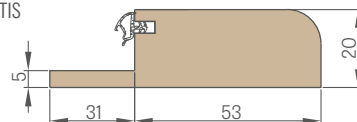

KIETMEDŽIO SLENKSTIS

NERŪDIJANČIO PLIENO SLENKSTIS