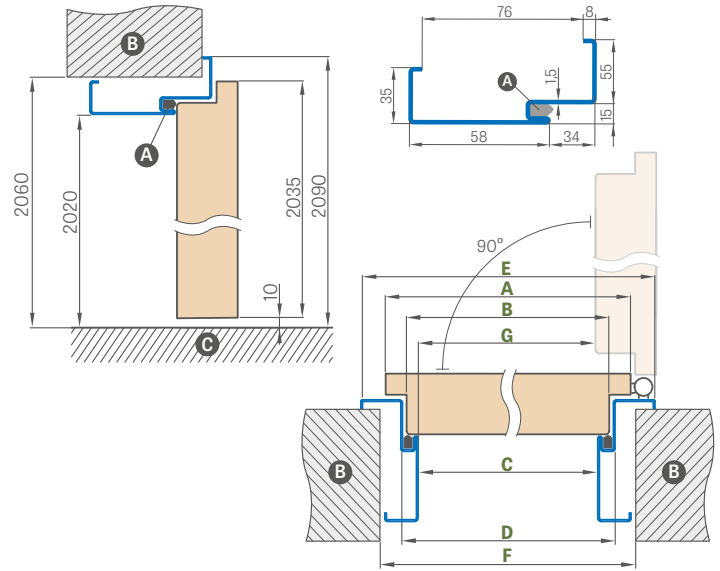

Durų plotis	A	B	C	D	E	F	G
„80N“	804	778	761	791	901	840	754,5
„80“	848	822	805	835	945	885	798,5
„90ES“	960	934	917	947	1057	997	910
„100“¹⁾	1048	1022	1005	1035	1145	1085	998,5

FORTECA RC2 PLIENINĖ REGULIUOJAMA STAKTA

Reguliavimo intervalas min.-maks. (mm)	„80N“, „80“, „90ES“ KAINA	„100“ KAINA
95-125	317,40 €* / 384,05 €**	364,50 €* / 441,04 €**
125-155	339,00 €* / 410,19 €**	385,80 €* / 466,82 €**
155-185	369,90 €* / 447,58 €**	417,60 €* / 505,30 €**
185-215	401,10 €* / 485,33 €**	448,20 €* / 542,32 €**
215-245	432,60 €* / 523,45 €**	480,00 €* / 580,80 €**
245-275	464,10 €* / 561,56 €**	511,20 €* / 618,55 €**
275-305	505,80 €* / 612,02 €**	553,50 €* / 669,74 €**
305-335	548,70 €* / 663,93 €**	595,80 €* / 720,92 €**
335-365	589,80 €* / 713,66 €**	636,90 €* / 770,65 €**

FORTECA RC3 PLIENINĖ REGULIUOJAMA STAKTA

Reguliavimo intervalas min.-maks. (mm)	„80N“, „80“, „90ES“ KAINA	„100“ KAINA
95-125	332,10 €* / 401,84 €**	381,90 €* / 462,10 €**
125-155	355,50 €* / 430,15 €**	404,10 €* / 488,96 €**
155-185	388,20 €* / 469,72 €**	438,30 €* / 530,34 €**
185-215	421,20 €* / 509,65 €**	470,40 €* / 569,18 €**
215-245	453,60 €* / 548,86 €**	502,80 €* / 608,39 €**
245-275	486,00 €* / 588,06 €**	535,80 €* / 648,32 €**
275-305	531,30 €* / 642,87 €**	579,60 €* / 701,32 €**
305-335	575,10 €* / 695,87 €**	624,90 €* / 756,13 €**
335-365	617,70 €* / 747,42 €**	667,80 €* / 808,04 €**

* KAINA BE PVM, ** KAINA SU PVM

KAMPINĖS STAKTOS TVIRTINIMAS

- A – tarpiklis B – siena C – grindys
- D – montажinis inkaras
- E – skečiamasis kaištis
- F – užpildyti

PRIEDAI UŽ PAPILDOMĄ MOKESTĮ

„100“ didelė kampinė stakta	42,02 €* / 50,84 €**
sutvirtinta pritrauktuvui įrengti	12,67 €* / 15,33 €**
nerūdijančio plieno slenkstis	33,68 €* / 40,75 €**
durų su pliene stakta trumpinimas iki 6 cm kas 1 cm	42,02 €* / 50,84 €**
cinkuotos skardos	+10%
netipinis RAL (neapima retų, intensyvių, perlmatūrinių ir metalinių spalvų)	+10%