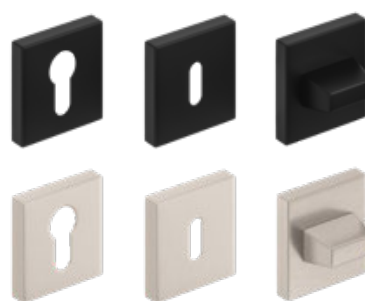

rakto dangtelis
cilindro dangtelis
tualetu durų suktukas

12,36 €* / 14,96 €**
12,36 €* / 14,96 €**
21,63 €* / 26,17 €**

KLASĖS RANKENA
PREMIUM

METAL-BUD CUBE PREMIUM rankena

Metal-Bud

PRODUCENT KLAMEK

blizgus chromas, matinis šlifuotas chromas, matinis šlifuotas nikelis, juoda matinė

blizgus chromas
46,97 €* / 56,83 €**

matinis šlifuotas chromas
46,97 €* / 56,83 €**

matinis šlifuotas nikelis
46,97 €* / 56,83 €**

matinė juoda
46,97 €* / 56,83 €**