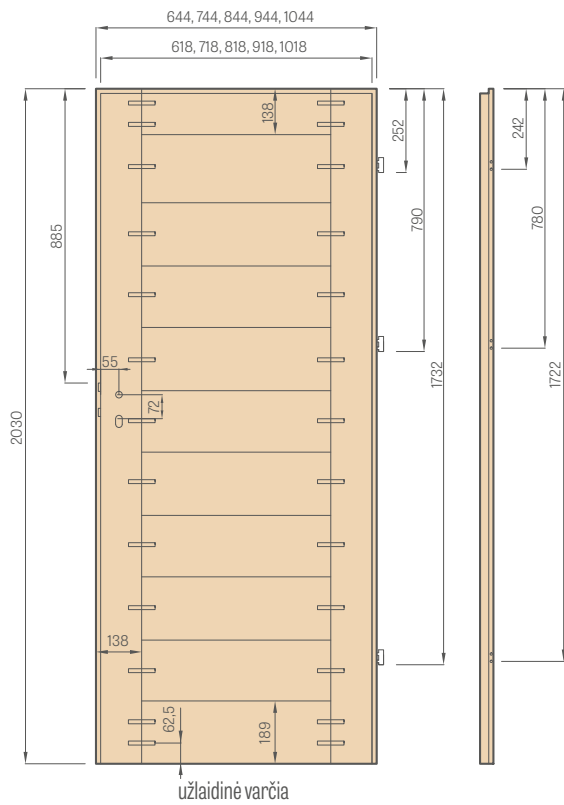

STILE RĒMINĒ VARČIA