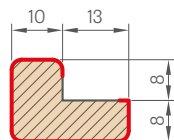

GALINĖ JUOSTA