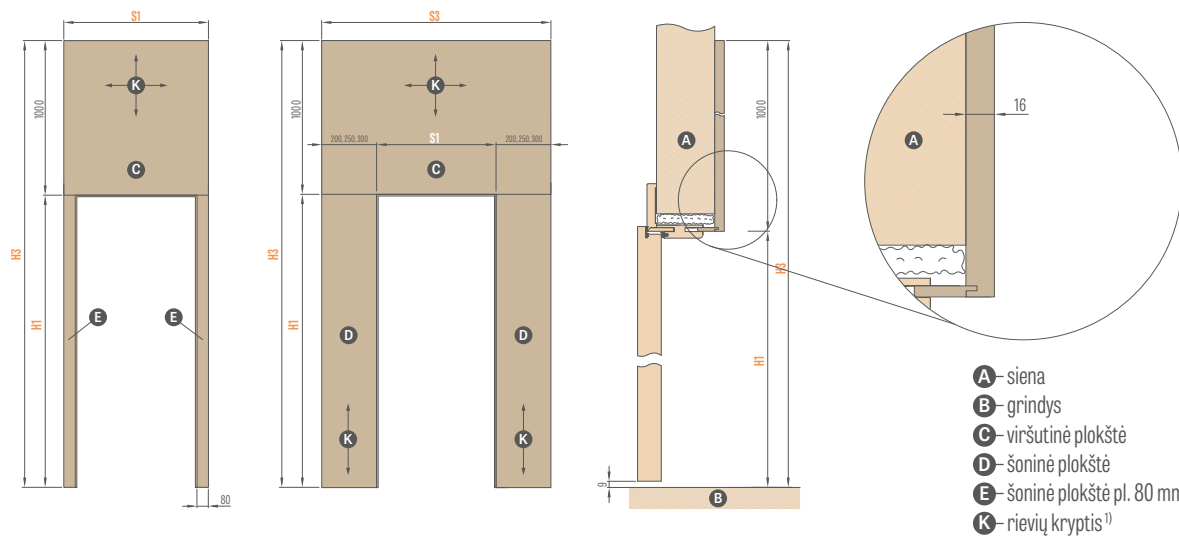

VIENOJE PUSĖJE INTEGRUOTOS PRAPLEČIANČIOS PLOKŠTĖS

MONTUOJAMAS VIETOJ KILNOJAMOJO KAMPINIO APVADO ARBA SU SPAUSTUKU

- **A** – siena
- **B** – grindys
- **C** – viršutinė plokštė
- **D** – šoninė plokštė
- **E** – šoninė plokštė pl. 80 mm
- **K** – rievų kryptis¹⁾

VIDAUS DURYS²⁾					ĮĖJIMO DURYS (plokštės iš laiptinės pusės, durys atsidaro į vidų)										
Staktos tipas	H1	H3	Plotis	S1	Staktos tipas	H1	H3	Plotis	S1	S3					
Reguliuojama užlaidinė stakta (reguliuojamo kampainio pusėje)	2029	3029	„60“	786	Reguliuojama stakta HERSE (reguliuojamo kampainio pusėje)	2029	3029	„80“	986	1106	1156	1206	1226	1326	1426
			„70“	886				„90E“	1090	1210	1260	1310	1330	1430	1530
			„80“	986				„100“	1186	1306	1356	1406	1426	1526	1626
			„90“	1086				„80N“	1012	1132	1182	1232	1252	1352	1452
			„100“	1186				„80“	1052	1172	1222	1272	1292	1392	1492
Reguliuojama užlaidinė stakta (reguliuojamo kampainio pusėje)	2042	3042	„60“	811	HERSE fiksuota stakta su spaustukais	2062	3062	„90E“	1156	1276	1326	1376	1396	1496	1596
			„70“	911				„100“	1252	1372	1422	1472	1492	1592	1692
			„80N“	987				„80N“	1012	1132	1182	1232	1252	1352	1452
			„80“	1011				„80“	1056	1176	1226	1276	1296	1396	1496
			„90“	1111				„90E“	1156	1276	1326	1376	1396	1496	1596
Reversinė stakta (reguliuojamo kampainio pusėje)	2064	3064	„60“	834	FORTECA fiksuota stakta su spaustukais	2068	3068	„100“	1256	1376	1426	1476	1496	1596	1696
			„70“	934				„80N“	990	1110	1160	1210	1230	1330	1430
			„80N“	1010				„80“	1034	1154	1204	1254	1274	1374	1474
			„80“	1034				„90E“	1134	1254	1304	1354	1374	1474	1574
			„90“	1134				„100“	1234	1354	1404	1454	1474	1574	1674
Fiksuota reguliuojama stakta FORTECA (iš apdailos pusės)	2057	3057	„60“	834	Fiksuota reguliuojama stakta LEDA „spaustukas“	2068	3068	„80“	1085	1205	1255	1305	1325	1425	1525
			„70“	934				„90E“	1185	1305	1355	1405	1425	1525	1625
			„80N“	1010				„100“	1285	1405	1455	1505	1525	1625	1725
			„80“	1034				„110“⁴⁾	1385⁴⁾	1505⁴⁾	1555⁴⁾	1605⁴⁾	1625⁴⁾	1725⁴⁾	1825⁴⁾
			„90“	1134				„80“	1063	1183	1233	1283	1303	1403	1503
Fiksuota reguliuojama stakta LEDA (iš apdailos pusės)	2057	3057	„100“	1234	Fiksuota reguliuojama stakta LEDA (iš apdailos pusės)	2057	3057	„90E“	1163	1283	1333	1383	1403	1503	1603
			„110“	1334				„100“	1263	1383	1433	1483	1503	1603	1703
			„110“	1334				„110“⁴⁾	1363⁴⁾	1483⁴⁾	1533⁴⁾	1583⁴⁾	1603⁴⁾	1703⁴⁾	1803⁴⁾
			„110“	1334				„110“⁴⁾	1363⁴⁾	1483⁴⁾	1533⁴⁾	1583⁴⁾	1603⁴⁾	1703⁴⁾	1803⁴⁾

VIRŠUTINĖ PLOKŠTĖ (1000 x S1)¹⁾

PLOKŠTĖ 200	PLOKŠTĖ 250	PLOKŠTĖ 300	2x PLOKŠTĖ 200	2x PLOKŠTĖ 250	2x PLOKŠTĖ 300
VIENPUSĖ ŠONINĖ PLOKŠTĖ			DVIPIUSĖ ŠONINĖ PLOKŠTĖ		

STAKTĄ PRAPLEČIANČIOS PLOKŠTĖS³⁾ – kaina už m²	
GREKO	138,12 €* / 167,13 €** už m²
CPLO,2, ST CPL ir PREMIUM	176,13 €* / 213,12 €** už m²
LAKUOTOS	214,14 €* / 259,11 €** už m²

¹⁾ viršutinės plokštės rievų kryptis iki plokštės pločio S1 ≤ 1050 mm gali būti horizontali arba vertikali, o virš S1 > 1050 mm – tik horizontali

²⁾ vidaus durų staktoms yra tik viršutinės plokštės

³⁾ plokštės keturiuose kraštuose apdailintos į plokštės paviršių panašios spalvos kraštu Plotas apskaičiuojamas pagal aukščiau pateiktą lentelę.

⁴⁾ taikoma tik LEDA durims