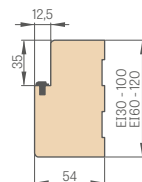

PRIEŠGAISRINĖS STAKTOS PJŪVIS SU SIENOS APDAILA IR KAMPINIŲ APVADŲ SU SPAUSTUKAIS

PRIEŠGAISRINĖS STAKTOS PJŪVIS SU SIENOS APDAILA

6 cm ir 8 cm KAMPINIS APVADAS su spaustukais

FIKSUOTOS PRIEŠGAISRINĖS STAKTOS PJŪVIS