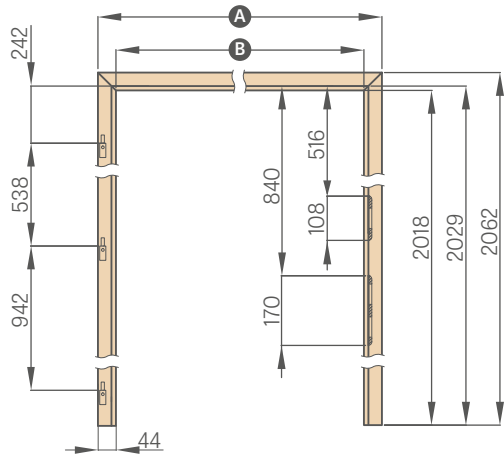

6 cm apvadas / 8 cm apvadas

UŽDEDAMOJI STAKTA

	.60"	.70"	.80"	.90"	.100"
A	737	837	937	1037	1137
B	624	724	824	924	1024
C	564	664	764	864	964

FIKSUOTA STAKTA

	,60"	,70"	,80"	,90"	,100"	,110"
A	692	792	892	992	1092	1192
B	604	704	804	904	1004	1104