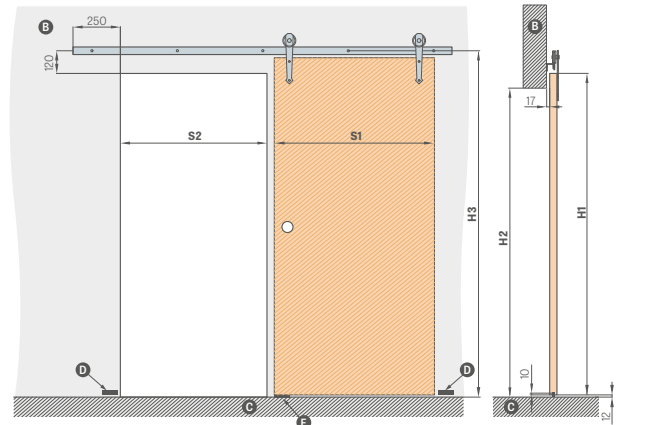

,60"	,70"	,80"	,90"	,100"
S1 varčios plotis	644	744	844	944	1044
S2 sienos angos plotis	574	674	774	874	974
H1 varčios aukštis	2150	2150	2150	2150	2150
H2 sienos angos aukštis	2082	2082	2082	2082	2082
H3 aukštis iki montavimo angų bėgelyje	2202	2202	2202	2202	2202

B – siena **C** – grindys **D** – prie sienos montuojamas ribotuvas **E** – kreiptuvas

APVALIOS, OVALIOS STAČIAKAMPĖS METALINĖS RANKENĖLĖS
blizgus chromas, šilfuotas chromas, blizgus žalvaris, juoda matinė

FIKSATORIAUS ILGIS:
– 200 cm „60“, „70“, „80“ varčioms
– 250 cm „90“, „100“ varčioms

VARČIOS LAIKIKLIAI