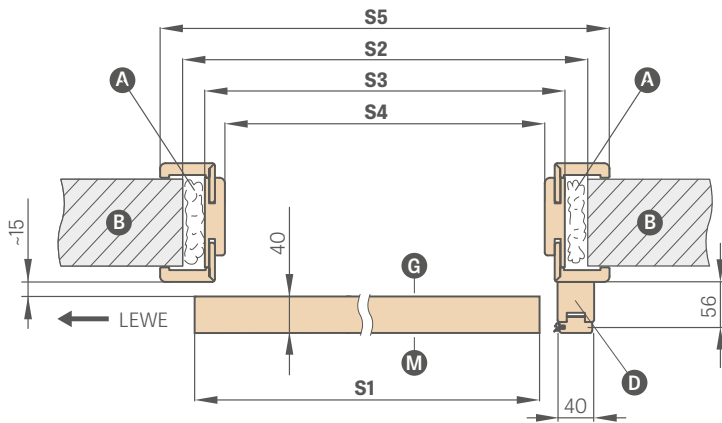

SIENINĖ STUMDOMOJI SISTEMA

SU STAKTOS APDAILA

SP1Nz arba SP1Nb (kairinė averso versija)