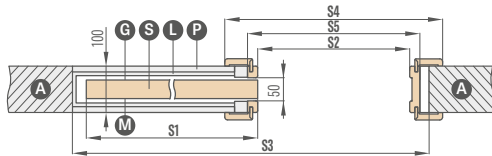

VIENVĖRĖS IR DVIVĖRĖS SISTEMOS

[SIENĄ] STUMIAMOS

SP1C.100 (kairinė, averso stiklinimas)

pastovus intervalas 100 mm

kasetės storis prieš uždengiant gipso kartono plokštėmis – 75 mm

Tik modeliams UNO PREMIUM, ALTAMURA 1 ir visoms rėminėms varčioms.
Sistemoje nėra ir nereikia dulkių šepetėlių.