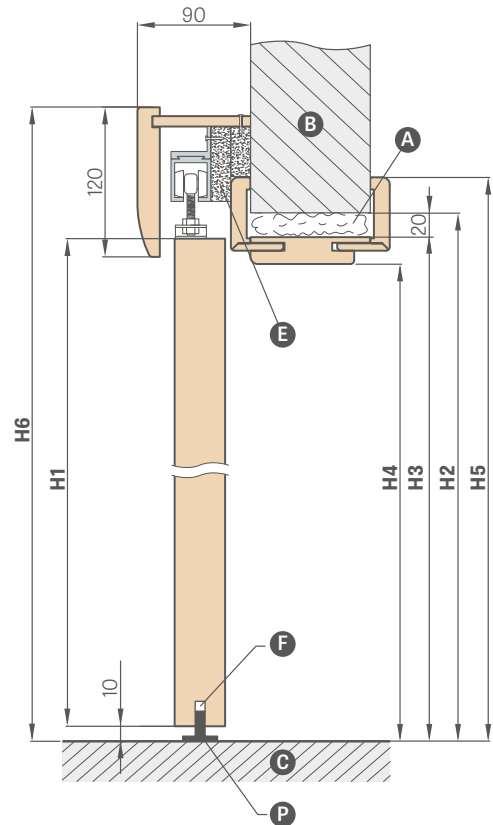

SP2N (averso versija)

- A – putas
- B – siena
- C – grindys
- D – atmušo sija (kryptinė PL2112 standarto)
- E – distancinės juostos
- F – frezavimas fikсatoriui
- G – lygi stiklo pusė
- M – matinė stiklo pusė
- P – grindinis fikсatorius

SIENINĖ STUMDOMOJI SISTEMA SU STAKTOS APDAILA

		VIENVĖRĖS DURYS					DVIVĖRĖS DURYS				
		,60"	,70"	,80"	,90"	,100"	,60" x 2	,70" x 2	,80" x 2	,90" x 2	,100" x 2
S1	Varčios plotis	644	744	844	944	1044	1288	1488	1688	1888	2088
S2	Sienos angos plotis	688	788	888	988	1088	1288	1488	1688	1888	2088
S3	Staktos išorinis plotis	648	748	848	948	1048	1248	1448	1648	1848	2048
S4	Staktos pločio prošvaiva	604	704	804	904	1004	1204	1404	1604	1804	2004
S4	Sienos angos plotis SPN be APDAILOS	604	704	804	904	1004	1204	1404	1604	1804	2004
S5	Staktos dengiamasis plotis 6 cm apvadas/8 cm apvadas	746/ 786	846/ 886	946/ 986	1046/ 1086	1146/ 1186	1346/ 1386	1546/ 1586	1746/ 1786	1946/ 1986	2146/ nėra
H1	Varčios aukštis	2030 (2112)¹⁾									
H2	Sienos angos aukštis	2060 (2142)¹⁾									
H2	Sienos angos skirtos SPN be įrangos, aukštis	2020 (2102)¹⁾									
H3	Staktos išorinis aukštis	2040 (2122)¹⁾									
H4	Staktos aukščio prošvaiva	2018 (2100)¹⁾									
H5	Staktos dengiamasis aukštis 6 cm apvadas / 8 cm apvadas	2089 / 2109 (2171 / 2191)¹⁾									
H6	Bendras sistemos aukštis	2142 (2224)¹⁾									

¹⁾ standartas PL2112