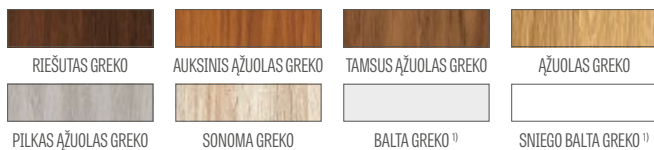

GREKO

301,28 €* / 364,55 €**