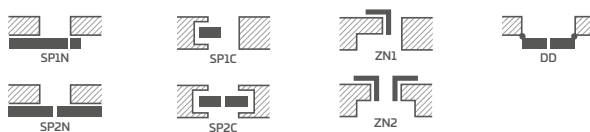

GALIMI VARČIŲ PLOČIAI

GALIMI SPRENDIMAI (142-153 p.)

BRIAUNŲ APDAILOS VARIANTAI

STIKLO RĖMELIS