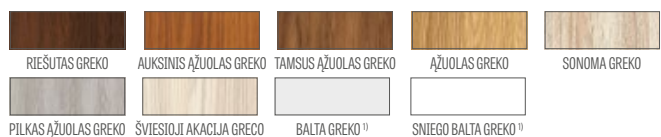

UŽ PAPILDOMĄ MOKESTĮ

už papildomą mokestį GOLD paketas su black apdaila	
- RC 2	55,62 €* / 67,30 €**
- RC 3	77,25 €* / 93,47 €**
„100“ durys	25,34 €* / 30,66 €**
juoda varčios briaunos apdaila	21,01 €* / 25,42 €**
rankena, atstumas 92 mm, su viršutine rozete RC 2 durims, sidabrinė arba juoda spalva (2 klasė pagal PN-EN 1906:2012)	83,70 €* / 101,28 €**
rankena, atstumas 92 mm, su cilindro apsauga ir viršutine rozete RC3 durims, sidabrinė arba juoda spalva (3 klasė pagal PN-EN 1906: 2012)	104,75 €* / 126,75 €**
dvių cilindrų (vienas su rankenėle) rinkinys vieno raktų sistemoje RC2 ir RC3 durims (4 ir 1 klasės pagal PN-EN 1303: 2015)	sidabrinė: 42,02 €* / 50,84 €** juoda 61,80 €* / 74,78 €**
akutė	
- nikelis	5,56 €* / 6,73 €**
- juodas	7,73 €* / 9,35 €**
vyrių metaliniai dangteliai: šlifluotas nikelis, patina, blizgus chromas, blizgus žalvaris, balta ir juoda spalvos; komplekto kaina vienam vyriui	4,02 €* / 4,86 €**
varčios su medine stakta trumpinimas iki 8 cm ir plienine iki 6 cm kas 1 cm	42,02 €* / 50,84 €**
intarsija LUX; versijos pateikiamos 86-91 p.	76,32 €* / 92,35 €**
alkūninis pritrauktuvas (sidabrinis, juodas, baltas, rudas)	84,05 €* / 101,70 €**
magnetinis ribotuvas (yra šešių spalvų 137 p.)	37,70 €* / 45,62 €**

GREKO

CPL