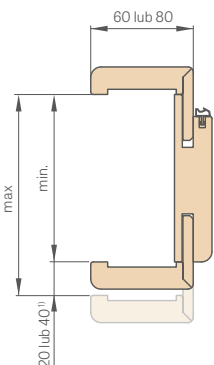

6cm apvadas / 8cm apvadas

MEDINIS REGULIUOJAMAS SLENKSTIS

6 cm ir 8 cm KAMPINIS APVADAS

su spaustukais

spaustukas (rinkinyje 3 vnt.)

FIKSUOTA STAKTA

APVADAS KVAPŲ IR SKONIO SUGĖRIKLIS

KAMPUKAS