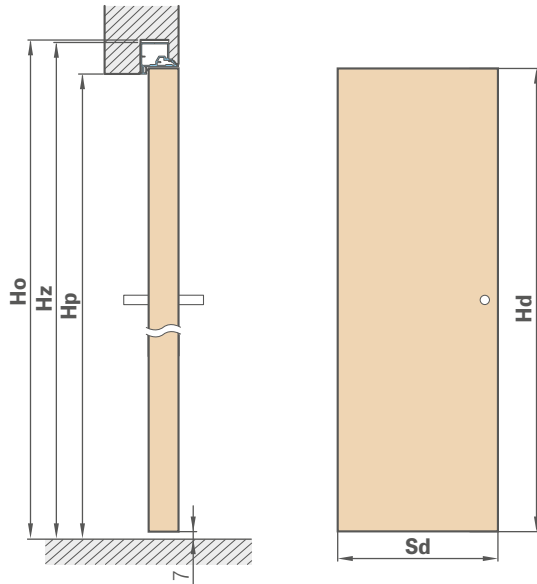

COVERT PASLĖPTŲ DURŲ SISTEMA

IŠORĖN ATIDAROMA LYGIABRIAUNĖ VARČIA

LYGIABRIAUNĖ VARČIA

127,93 €* / 154,80 €**

PASLĖPTA ALIUMINIO STAKTA

275,94 €* / 333,89 €**

IŠORĖN ATIDAROMŲ LYGIABRIAUNIŲ DURŲ STANDARTINIAI MATMENYS

Varčios plotis	Statybinės angos plotis	Staktos išorinis plotis	Perėjimo prošvaisos plotis
Sd [mm]	So [mm]	Sz [mm]	Sp [mm]
620	700	690	605
720	800	790	705
820	900	890	805
920	1000	990	905
1020	1100	1090	1005

Varčios aukštis	Statybinės angos aukštis	Staktos išorinis aukštis	Perėjimo prošvaisos aukštis
Hd [mm]	Ho [mm]	Hz [mm]	Hp [mm]
2020 (2102)¹⁾	2069 (2152)¹⁾	2062 (2144)¹⁾	2020 (2102)¹⁾