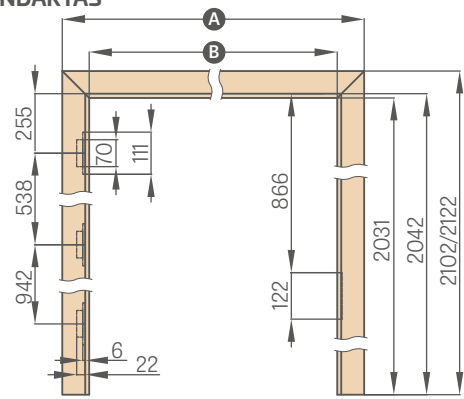

REGULIUOJAMA LYGIABRIAUNĖ STAKTA - PL STANDARTAS

	.60N"	.60"	.70N"	.70"	.80N"	.80"
A	747/787	771/811	847/887	871/911	947/987	971/1011
B	605	629	705	729	805	829

	.90N"	.90"	.100"	.110"
A	1047/1087	1071/1111	1171/1211	1271/1311
B	905	929	1029	1129

60N, 70N, 90N plotis galima įsigyti tik ALTAMURA 1, BALDUR 1 ir UNO PREMIUM modeliams