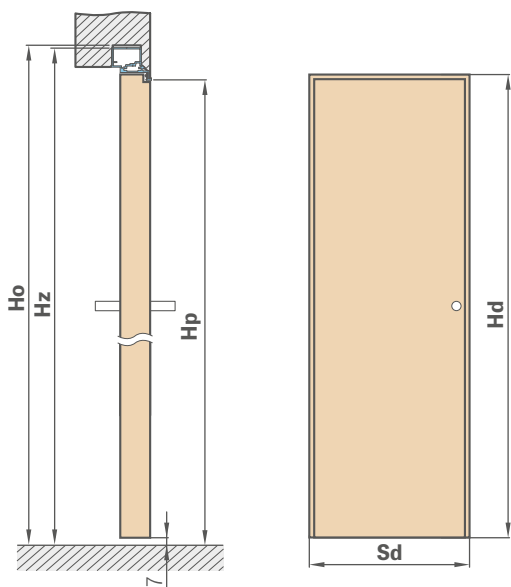

COVERT PASLĖPTŲ DURŲ SISTEMA

VIDUN ATIDAROMA UŽLAIDINĖ VARČIA

UŽLAIDINĖ VARČIA

127,93 €* / 154,80 €**

PASLĖPTA ALIUMINIO STAKTA

275,94 €* / 333,89 €**

VIDUN ATIDAROMU UŽLAIDINIŲ DURŲ STANDARTINIAI MATMENYS

Varčios plotis	Statybinės angos plotis	Staktos išorinis plotis	Perėjimo prošvaiso plotis
Sd [mm]	So [mm]	Sz [mm]	Sp [mm]
620	700	690	605
720	800	790	705
820	900	890	805
920	1000	990	905
1020	1100	1090	1005

Varčios aukštis	Statybinės angos aukštis	Staktos išorinis aukštis	Perėjimo prošvaiso aukštis
Hd [mm]	Ho [mm]	Hz [mm]	Hp [mm]
2030 (2112)¹⁾	2079 (2162)¹⁾	2072 (2154)¹⁾	2030 (2112)¹⁾