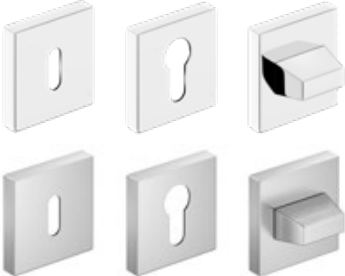

rakto dangtelis 16,38 €* / 19,82 €**
cilindro dangtelis 16,38 €* / 19,82 €**
tualetu durų suktukas 28,12 €* / 34,03 €**