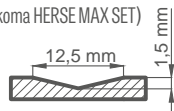

BRIAUNŲ APDAILOS VARIANTAI

FREZAVIMAS

(taikoma HERSE MAX SET)