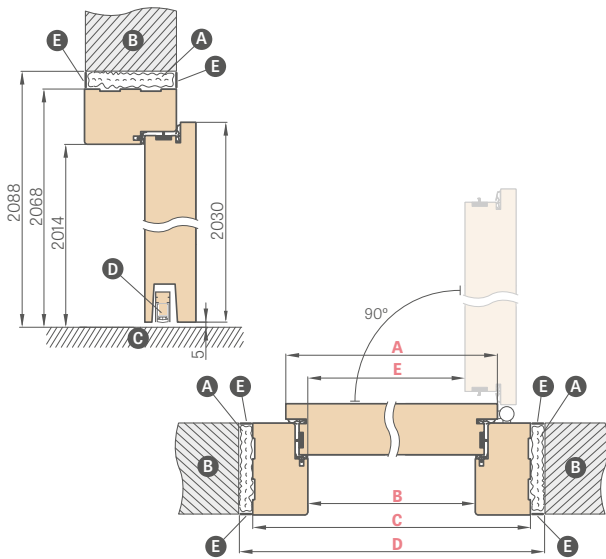

LEDA EI30, EI60

VIENVĖRĖS

FIKSUOTA MEDINĖ STAKTA

Durų plotis	A	B	C	D	E
„80“	860	817	925	955	805
„90E“	960	917	1025	1055	905
„100“	1060	1017	1125	1155	1005
„110“	1160	1117	1225	1255	1105

- **A** mineralinė vata
- **B** siena
- **C** grindys
- **D** nusileidžiantis slenkstis
- **E** gipso skiedinys

„90E“ – investicinis plotis