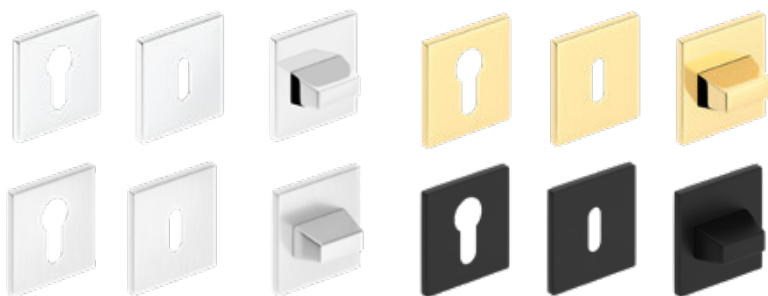

SKYDINIŲ, RĒMIŲ VARČIŲ RANKENOS

NAUJIENA

NOVA rankenos

PVD matinis žalvaris, matinė juoda

PVD matinis žalvaris
29,36 €* / 35,53 €**

rakto dangtelis 11,43 €* / 13,83 €**
cilindro dangtelis 11,43 €* / 13,83 €**
tualetu durų suktukas 24,72 €* / 29,91 €**

matinė juoda
24,72 €* / 29,91 €**

rakto dangtelis 8,65 €* / 10,47 €**
cilindro dangtelis 8,65 €* / 10,47 €**
tualetu durų suktukas 21,63 €* / 26,17 €**

NAUJIENA

METAL-BUD LUNA SLIM PREMIUM KVADRATINĖ rankena

blizgus chromas, matinis šlifuotas chromas, blizgus žalvaris, juoda matinė

Metal-Bud

PRODUCENT KLAMEK

blizgus chromas
36,15 €* / 43,74 €**

matinis šlifuotas chromas
36,15 €* / 43,74 €**

blizgus žalvaris
36,15 €* / 43,74 €**

matinė juoda
36,15 €* / 43,74 €**

rakto dangtelis 14,52 €* / 17,57 €**
cilindro dangtelis 14,52 €* / 17,57 €**
tualetu durų suktukas 23,79 €* / 28,79 €**

KLASĖS RANKENA
PREMIUM

METAL-BUD APVALI BELLA SLIM rankena (prestižinis 6 mm st. dangtelis)

blizgus chromas, matinis šlifuotas chromas, blizgus žalvaris, juoda matinė

Metal-Bud

PRODUCENT KLAMEK

blizgus chromas
39,86 €* / 48,23 €**

matinis šlifuotas chromas
39,86 €* / 48,23 €**

blizgus žalvaris
39,86 €* / 48,23 €**

žalvaris satinas
39,86 €* / 48,23 €**

matinė juoda
39,86 €* / 48,23 €**

NAUJIENA

METAL-BUD LUNA SLIM PREMIUM APVALI rankena

blizgus chromas, matinis šlifuotas chromas, blizgus žalvaris, juoda matinė

Metal-Bud

PRODUCENT KLAMEK

blizgus chromas
32,45 €* / 39,26 €**

matinis šlifuotas chromas
32,45 €* / 39,26 €**

blizgus žalvaris
32,45 €* / 39,26 €**

matinė juoda
32,45 €* / 39,26 €**

rakto dangtelis 14,52 €* / 17,57 €**
cilindro dangtelis 14,52 €* / 17,57 €**
tualetu durų suktukas 23,79 €* / 28,79 €**

KLASĖS RANKENA
PREMIUM

* KAINA BE PVM, ** KAINA SU PVM