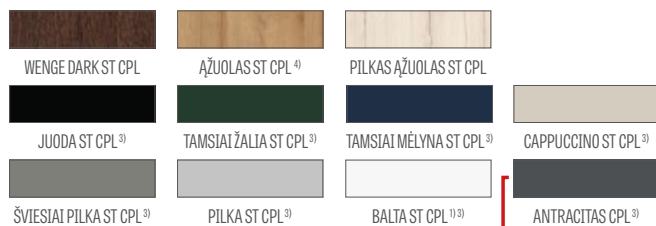

magnetinis ribotuvas²⁾ (yra šešių spalvų 137 p.) 37,70 €* / 45,62 €**

klijuotos medienos vertikalūs rėmai⁴⁾ 30,90 €* / 37,39 €**

PREMIUM

224,64 €* / 271,81 €**

CPL

224,64 €* / 271,81 €**

NAUJIENA

Klijuotos medienos rėmas⁴⁾