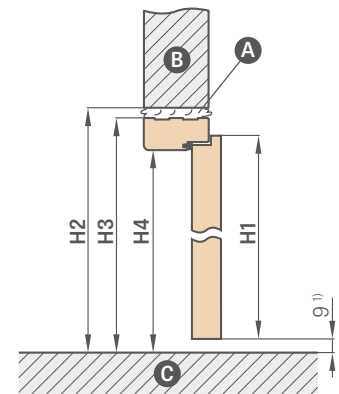

DVIVĖRĖS UŽLAIDINĖS DURYS SU FIKSUOTA STAKTA

A – putos B – siena C – grindys

Fiksuota stakta		DVIVĖRĖS DURYS										
		,90"	,100"	,110"	,120"	,130"	,140"	,150"	,160"	,170"	,180"	,190"
A+B	Varčios plotis	988	1088	1188	1288	1388	1488	1588	1688	1788	1888	1988
S1	Sienos angos plotis	1068	1168	1268	1368	1468	1568	1668	1768	1868	1968	2068
S2	Staktos išorinis plotis	1038	1138	1238	1338	1438	1538	1638	1738	1838	1938	2038
S3	Staktos pločio prošvaiva	950	1050	1150	1250	1350	1450	1550	1650	1750	1850	1950
H1	Varčios aukštis	2030										
H2	Sienos angos aukštis	2077										
H3	Staktos išorinis aukštis	2062										
H4	Staktos aukščio prošvaiva	2018										

¹⁾ leidžiamas nuokrypis, atsirandantis dėl staktos matmenų tolerancijos +/- 3 mm (rekomenduojame patikrinti prieš montuojant)

²⁾ PL2112 standartas