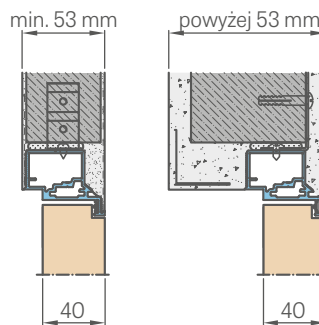

ĮSTATYTA SIENOJE

* KAINA BE PVM, ** KAINA SU PVM

¹⁾ PL2112 standartas