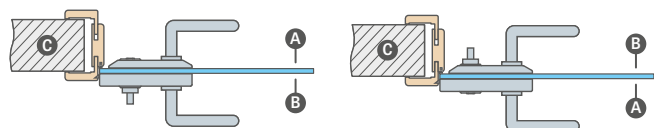

VONIOS KAMBARIO UŽRAKTAS

iš lauko (L)

iš vidaus (V)

A prieškambaris; **B** vonios kambarys; **C** siena

Tualetu užraktas – užsakant spyna su užraktu būtina pasirinkti:
LAUKO suktuką – kai vonios kambario užraktas montuojamas durų išorinėje pusėje (L)
arba
VIDAUS suktuką – kai vonios kambario užraktas montuojamas durų vidinėje pusėje (V)

DĖMESIO: Suktukas su užraktu yra kryptinis (dešinysis kairysis)