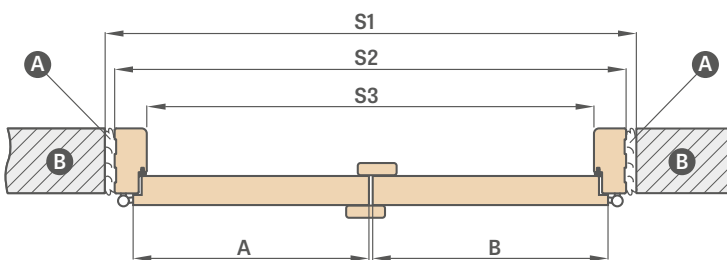

DVIVĖRĖS UŽLAIDINĖS DURYS SU FIKSUOTA STAKTA

A – putos B – siena C – grindys

Fiksuota stakta		DVIVĖRĖS DURYS										
		,90"	,100"	,110"	,120"	,130"	,140"	,150"	,160"	,170"	,180"	,190"
A+B	Varčios plotis	988	1088	1188	1288	1388	1488	1588	1688	1788	1888	1988
S1	Sienos angos plotis	1068	1168	1268	1368	1468	1568	1668	1768	1868	1968	2068
S2	Staktos išorinis plotis	1038	1138	1238	1338	1438	1538	1638	1738	1838	1938	2038
S3	Staktos pločio prošvaiva	950	1050	1150	1250	1350	1450	1550	1650	1750	1850	1950
H1	Varčios aukštis	2030										
H2	Sienos angos aukštis	2077										
H3	Staktos išorinis aukštis	2062										
H4	Staktos aukščio prošvaiva	2018										

¹⁾ leidžiamas nuokrypis, atsirandantis dėl staktos matmenų tolerancijos +/- 3 mm (rekomenduojame patikrinti prieš montuojant)

²⁾ PL2112 standartas