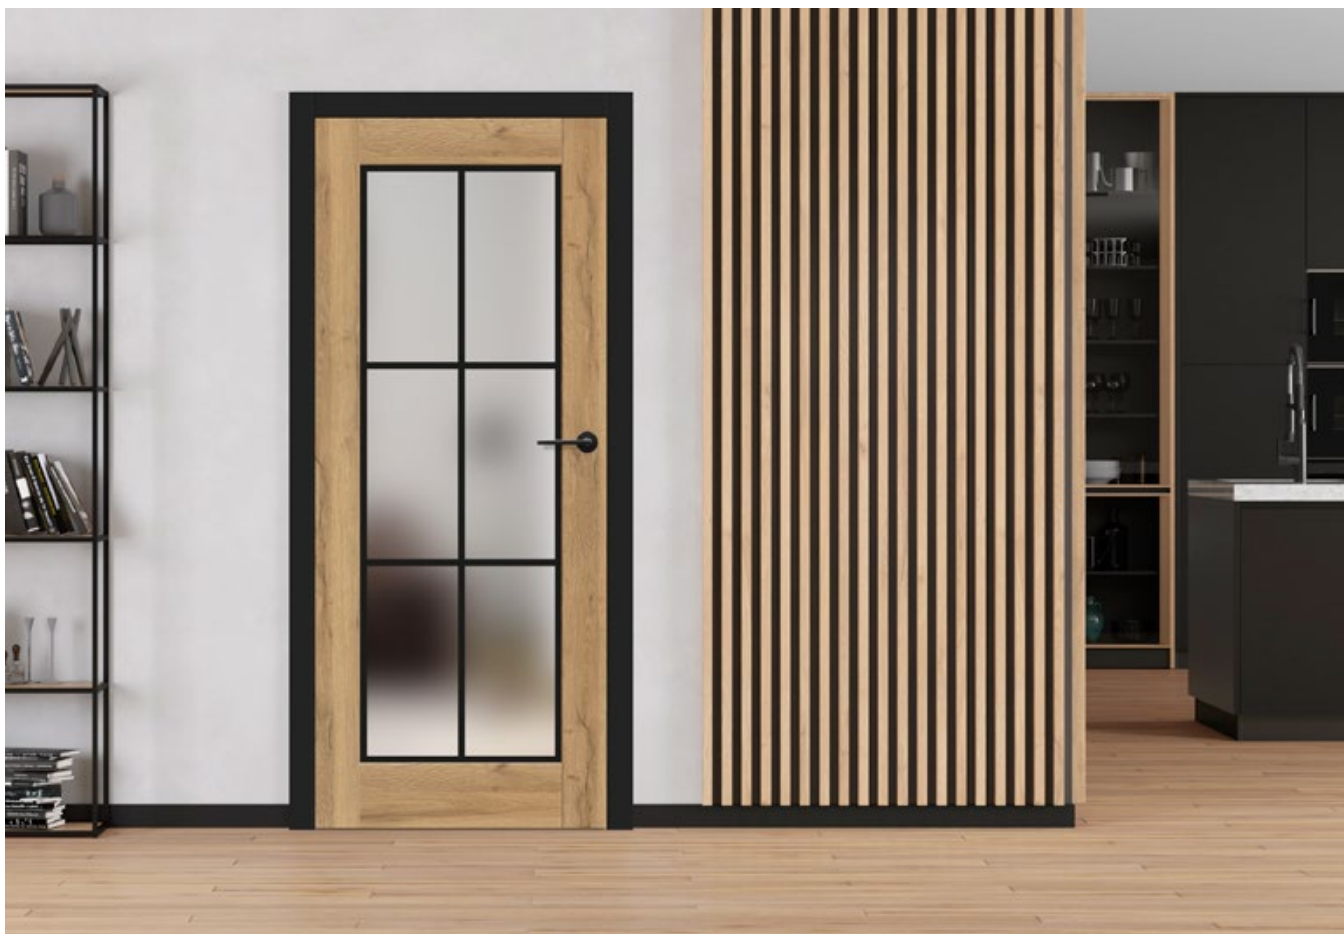

MISKANT

VIDAUS RĒMINIŲ UŽLAIDINIŲ IR LYGIABRIAUNIŲ DURŲ STILĖ VARČIOS

MISKANT 2, NATŪRALAUS AŽUOLO PREMIUM dekoras, stakta - JUODAS ST CPL dekoras, BELLA SLIM juoda matinė rankena