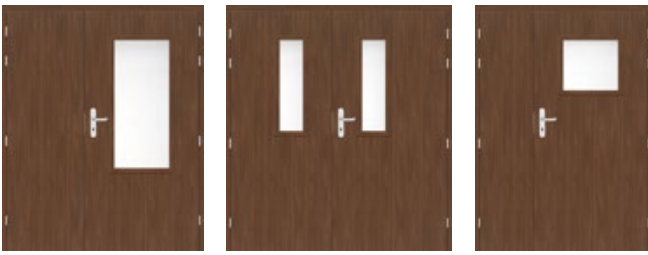

LEDA EI30, EI60

DVIVĖRĖS

LEDA 3 „90E“
+ nevarstoma varčia „60“

LEDA 6 „90E“
+ nevarstoma varčia „80“

LEDA 4 „90E“
+ priedėlis „40“

GALIMI VARSTOMŲ VARČIŲ PLOČIAI PRIKLAUSOMAI NUO PRIEŠGAISRINIŲ DURŲ TIPO

LEDA	LEDA 3 tipo stiklinimas	LEDA 4 tipo stiklinimas	LEDA 5 tipo stiklinimas
EL30 EL60 80 90E 100	EL30 90E 100	EL30 EL60 90E 100	EL30 80 90E 100
LEDA 6 tipo stiklinimas	LEDA 7 tipo stiklinimas	LEDA 8 tipo stiklinimas	
EL30 EL60 80 90E 100	EL30 80 90E 100	EL30 EL60 80 90E 100	

GALIMI NEVARSTOMŲ VARČIŲ PLOČIAI PRIKLAUSOMAI NUO PRIEŠGAISRINIŲ DURŲ TIPO

LEDA	LEDA 5 tipo stiklinimas	LEDA 6 tipo stiklinimas
EL30 EL60 60 70 80	EL30 70 80	EL30 EL60 70 80
LEDA 7 tipo stiklinimas	LEDA 8 tipo stiklinimas	
EL30 70 80	EL30 EL60 70 80	

DVIVĖRĖS LEDA EI30 ir EI 60

- Dvivėrės durys gaminamos remiantis LEDA EI30 ir EI60 modeliais, turinčiais atitinkamas savybes: spalva, apdaila (STANDARD)
- Nevarstomų varčių rūšys:
  - „60“, „70“, „80“ pločio pilnavidurės
  - įstiklintos 5, 6, 7, 8 tipoose skirta EI30 ir įstiklintos 6 ir 8 tipoose skirta EI 60
- „30“, „40“ ir „50“ pločio priedėliai ir kiekviename variante jis būna ir kaip visiškai lygi varčia;
- Nevarstoma varčia ir priedėlis turi sumontuotus durų skląščius ir užkabas, neturi uždarymo lentjuosčių.

DVIVĖRIŲ DURŲ KAINA

1. Sumą sudaro:
2. varstoma varčia = vienvėrių pilnavidurių durų kaina ir visi galimi papildomi mokesčiai, kaip ir vienvėrių durų atveju
   - pasvyvioji dalis = 628,20 €* / 760,12 €** už pilnavidurės durimis plus galimi papildomi mokesčiai, kaip ir vienvėrių durų atveju

GALIMI VARČIŲ PLOČIAI

varstoma varčia **80 90E 100** + nevarstoma varčia **60 70 80**
varstoma varčia **80 90E 100** + nevarstomi vientisi, lygūs priedėliai **30 40 50**

	DVIVĖRĖS PRIEŠGAISRINĖS DURYS MEDINĖ STAKTA							
	„110“	„120“	„130“	„140“	„150“	„160“	„170“	„180“
A Varstomos varčios plotis	860	860 | 960	860 | 960 | 1060	860 | 960 | 1060	860 | 960 | 1060	860 | 960 | 1060	960 | 1060	1060
B Nevarstomos varčios arba priedėlio plotis	347	447 | 347	547 | 447 | 347	647 | 547 | 447	747 | 647 | 547	847 | 747 | 647	847 | 747	847
C Staktos pločio prošvaisa	1170	1270	1370	1470	1570	1670	1770	1870
F Staktos išorinis plotis	1278	1378	1478	1578	1678	1778	1878	1978
E Sienos angos plotis	1310	1410	1510	1610	1710	1810	1910	2010