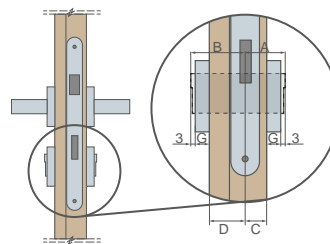

KAIP PARINKTI CILINDRĄ

Skydinių ir rėminių durų (40 mm) cilindro dydžio skaičiavimo pavyzdys, kai dangtelio storis G = 7 mm

$$A/B = (C+G+3) / (D+G+3)$$

$$A/B = (15+7+3) / (25+7+3)$$

$$A/B = 25/35$$

CILINDRAS		CILINDRAS SU SUKTUKU	
dydis	kaina	dydis	kaina
26/36	sidabrinis 10,81 €* / 13,08 €** juodas 24,72 €* / 29,91 €**	G30/40	sidabrinis 17,00 €* / 20,57 €** juodas 40,48 €* / 48,98 €**
30/30	sidabrinis 10,81 €* / 13,08 €** juodas 24,72 €* / 29,91 €**	G40/30	sidabrinis 17,00 €* / 20,57 €** juodas 40,48 €* / 48,98 €**
30/40	sidabrinis 12,67 €* / 15,33 €** juodas 30,90 €* / 37,39 €**	G30/50	19,16 €* / 23,18 €**
30/45	sidabrinis 12,67 €* / 15,33 €** juodas 30,90 €* / 37,39 €**	G50/30	19,16 €* / 23,18 €**
30/50	sidabrinis 12,67 €* / 15,33 €**	30/45G	sidabrinis 19,16 €* / 23,18 €** juodas 40,48 €* / 48,98 €**
		30G/45	sidabrinis 19,16 €* / 23,18 €** juodas 40,48 €* / 48,98 €**

Durų tipas	Varčios storis	Spynos įstatymo duryse proporcija (G/D)	Rekomenduojamas cilindro dydis (A/B)
skydinės ir rėminės (užlaidinės)	40 mm	15/25	26/36
skydinės ir rėminės (lygiabriaunės)	40 mm	20/20	30/30
reversinės	40 mm	15/25	26/36
HERSE	46 mm	15/31	30/45
LEDA EI 30	50 mm	19/31	30/40
LEDA EI 60	60 mm	19/41	30/50
FORTEGA RC2 ir RC3	46 mm	20/26	30/40

* Rekomenduojamas cilindro dydis, kai dangtelio storis 7 mm ir tarpas nuo 2 mm iki 4 mm