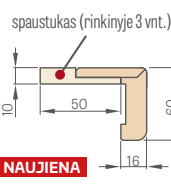

PRIEŠGAISRINĖS STAKTOS PJŪVIS SU SIENOS APDAILA IR KAMPINIŲ APVADŲ SU SPAUSTUKAIS

PRIEŠGAISRINĖS STAKTOS PJŪVIS SU SIENOS APDAILA

6 cm ir 8 cm KAMPINIS APVADAS su spaustukais

FIKSUOTOS PRIEŠGAISRINĖS STAKTOS PJŪVIS