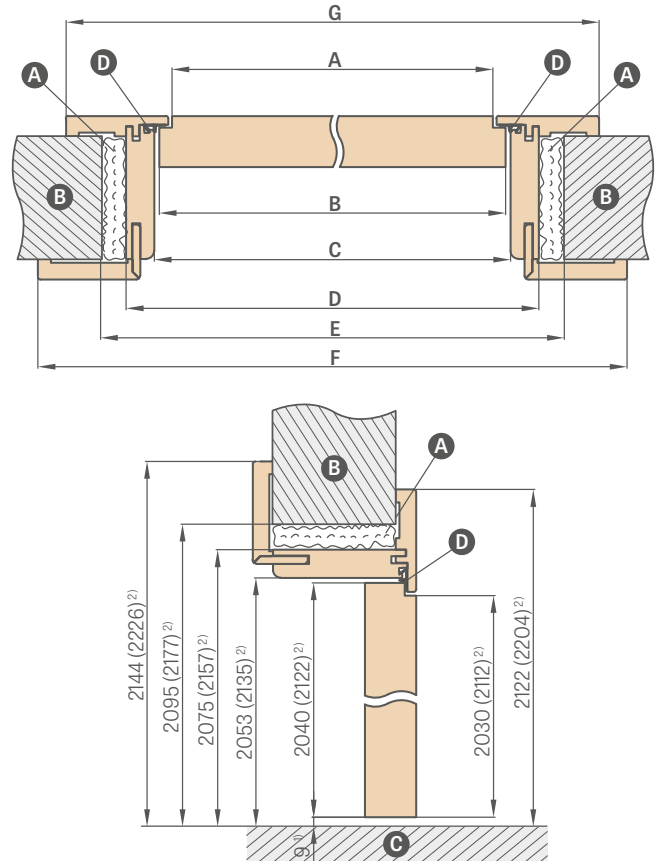

REVERSINĖS STAKTOS REGULIAVIMO INTERVALAS

¹⁾ leidžiamas nuokrypis, atsirandantis dėl staktos matmenų tolerancijos +/- 3 mm (rekomenduojame patikrinti prieš montuojant)

²⁾ PL2112 standartas

A – putos **B** – siena **C** – grindys **D** – guminis tarpiklis

Reguliavimo intervalas min. – maks. (mm)	REVERSINĖ STAKTA		
	GREKO	ST CPL ir PREMIUM	LAKUOTOS
75-95			
95-115	337,43 €* / 408,29 €**	352,26 €* / 426,23 €**	443,72 €* / 536,90 €**
115-135			
135-155			
155-175	348,24 €* / 421,37 €**	362,77 €* / 438,95 €**	461,65 €* / 558,60 €**
175-195			
195-215			
215-235	354,42 €* / 428,85 €**	369,56 €* / 447,17 €**	479,88 €* / 580,65 €**
235-255	361,53 €* / 437,45 €**	376,36 €* / 455,40 €**	497,49 €* / 601,96 €**
255-295	385,32 €* / 466,24 €**	400,16 €* / 484,19 €**	524,37 €* / 634,49 €**
295-315			
315-335	409,12 €* / 495,04 €**	423,95 €* / 512,98 €**	542,29 €* / 656,17 €**
335-355			

Durų plotis	A	B	C	D	E	F	G
„60N“³⁾	600	620	628	672	700	810	766
„60“	624	644	652	696	736	834	791
„70N“³⁾	700	720	728	772	800	910	866
„70“	724	744	752	796	836	934	891
„80N“	800	820	828	872	900	1010	966
„80“	824	844	852	896	936	1034	991
„90N“³⁾	900	920	928	972	1000	1110	1066
„90“	924	944	952	996	1036	1134	1091
„100“	1024	1044	1052	1096	1136	1234	1191
„110“	1124	1144	1152	1196	1236	1334	1291

³⁾ 60N, 70N, 90N pločius galima įsigyti tik ALTAMURA 1, BALDUR 1 ir UNO PREMIUM modeliuose

DĖMESIO: Pasirinkus rinkinį (karūnos + apvadinės juostelės), skirtą reguliuojamai reversinei staktai, staktos darbinis diapazonas sumažėja 3 mm (vienpusis taikymas) arba 6 mm (dvipusis taikymas). Pavyzdys: 140 mm storio siena su vienpusiu rinkiniu, turi būti laikoma, kad ji 143 mm storio, o su dvipusiu rinkiniu – 146 mm storio, ir iš lentelės turi būti pasirinktas atitinkamas mūro dengimas, kai stakta yra užlaidinė (171 p.), lygiabriaunė (168 p.) arba reversinė (167 p.).

- Standartiškai galima įsigyti reversinių varčių staktas su 8 cm kampiniu apvadu, sujungtu 45 laipsnių kampu arba už papildomą kainą **61,18 €* / 74,03 €**** sujungtu 90 laipsnių KAMPU (nėra 75-95 mm intervale)
- Stakta turi du vadinamuosius paslėptus vyrius, kurių nematyti, kai varčia uždaryta, arba pasirinktinai trečiąjį vyrį už papildomą mokestį **46,35 €* / 56,08 €****
- Galimi dekorai: GREKO, PREMIUM, ST CPL ir BALTO TITANO UV lakas
- Pakeitimas juodos arba auksinės spalvos vyriais ir spragtuku – **22,87 €* / 27,67 €**** / kompl. staktai
- Diapazono keitimas +20 mm (nuo 135-155 mm iki 235-255 mm diapazonuose) – **15,45 €* / 18,69 €****
- 120 mm ir 55 mm praplatinimas faneruotai reversinei **42,02 €* / 50,84 €**** ir lakuotai **75,40 €* / 91,23 €**** staktai (į kainą įeina nurodyto pločio staktos komplektas)
- Kilnojamasis kampinis apvadas su 2 cm ilgio įlaidu ir standartinis reguliuojamo staktos kampinis apvadas, galimas visuose laminatuose – **42,02 €* / 50,84 €**** ir lake **63,04 €* / 76,28 €**** (į kainą įeina nurodyto pločio staktos komplektas)
- Staktą, kurios intervalas viršija 295 mm, sudaro du elementai
- Viršutinės plokštės priklijuotos prie sienos už papildomą mokestį 140 p.
- PL2112 standartas 15 % papildomas mokestis

* KAINA BE PVM, ** KAINA SU PVM