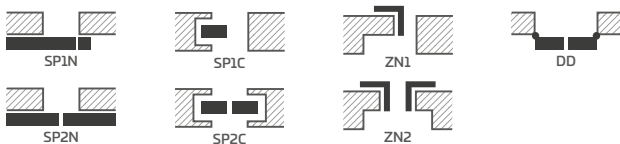

GALIMI SPRENDIMAI (142-153 p.)

GALIMI VARČIŲ PLOČIAI

60 70 80N²⁾ 80 90 100

FREZAVIMAS

* KAINA BE PVM, ** KAINA SU PVM, * / ** Kaina taikoma varčioms ir neapima durų rankenos ir staktos

¹⁾ dėl ribotuvo naudojimo negalima naudoti nusileidžiančio slenkščio ir rekuperacinio sutrumpinimo ir atvirkščiai

²⁾ tik lygiabriaunėms varčioms

³⁾ modelis TURAN 8, kaina 440,32 €* / 532,79 €**