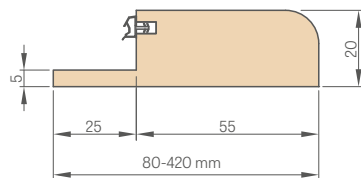

6cm apvadas / 8cm apvadas

MEDINIS REGULIUOJAMAS SLENKSTIS

6 cm ir 8 cm KAMPINIS APVADAS

su spaustukais

spaustukas (rinkinyje 3 vnt.)

FIKSUOTA STAKTA

APVADAS KVAPŲ IR SKONIO SUGĖRIKLIS

KAMPUKAS