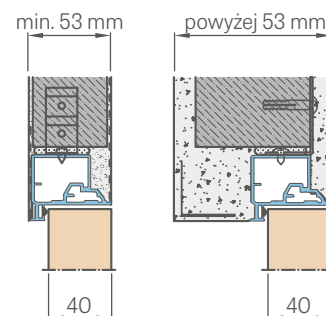

IŠSTATYTA SIENOJE

* KAINA BE PVM, ** KAINA SU PVM

¹⁾ PL2112 standartas