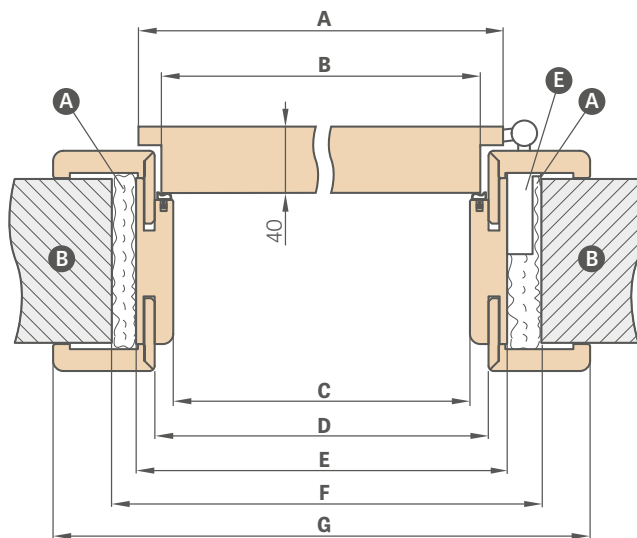

apvadas
6 cm arba 8 cm

REGULIUOJAMOS STAKTOS SCHEMA

Durų plotis	A	B	C	D	E	F	G
„60°	644	618	604	626	648	688	746*/786**
„70°	744	718	704	726	748	788	846*/886**
„80°	844	818	804	826	848	888	946*/986**
„90°	944	918	904	926	948	988	1046*/1086**
„100°	1044	1018	1004	1026	1048	1088	1146*/1186**
„110°	1144	1118	1104	1126	1148	1188	1246*/1286**