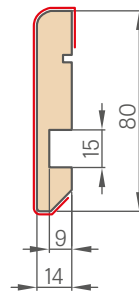

1) baltas, lygus laminatas, dažyto paviršiaus imitacija

2) specialiai nešvarumus ir pirštų atspaudus sumažinanti AntiFinger danga

* KAINA BE PVM, ** KAINA SU PVM