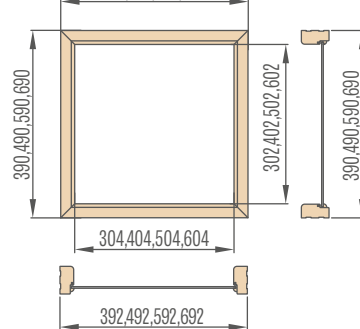

Fiksuotos staktos kampiniai švieslangiai

„30“ „40“ „50“ „60“

392,492,592,692