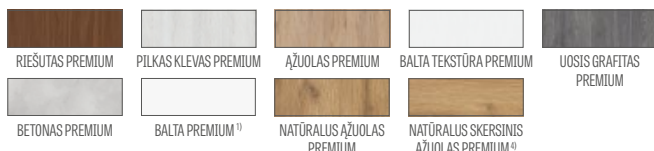

* KAINA BE PVM, ** KAINA SU PVM, * / ** Kaina taikoma varčioms ir neapima durų rankenos ir staktos

PRIEDAI UŽ PAPILDOMĄ MOKESTĮ

reversinės varčios (nėra CPL 0,2 ir 0,7 modelyje)	84,05 €* / 101,70 €**
pilnavidurės plokštės užpildas	39,24 €* / 47,48 €**
sutvirtinta pritrauktuvui įrengti	8,65 €* / 10,47 €**
alkūninis pritrauktuvas (sidabrinis, juodas, baltas, rudas)	84,05 €* / 101,70 €**
papildoma apatinė sija (galima ją pačiam sutrumpinti daugiausia iki 8 cm)	8,65 €* / 10,47 €**
rekuperacinis sutrumpinimas standard arba mini, ventiliacinė įjova standard arba mini (137 p.) arba ventiliacijos grotelės	8,65 €* / 10,47 €**
plastikinės įvorės	6,49 €* / 7,85 €**
apvalios arba kvadratinės metalinės įvorės (4 vnt.) šlifluotas nikelis, patina, baltos ir juodos spalvos	33,68 €* / 40,75 €**
„100“ užlaidinė ir lygiabriaunė varčia	17,00 €* / 20,57 €**
kljuotas, lygus iš abiejų pusių VSG 221 stiklas 1 stiklo kaina	9,58 €* / 11,59 €**
nusileidžiantis slenkstis 2)	37,70 €* / 45,62 €**
užlaidinės varčios vyrių metaliniai dangteliai (šlifluotas nikelis, patina, blizgus chromas, blizgus žalvaris, baltos ir juodos spalvos)	4,02 €* / 4,86 €** 1 vyro komplekto kaina
juoda varčios briaunos apdaila	21,01 €* / 25,42 €**
lygiabriaunėse ir reversinėse durų varčiose pakeitimas juoda arba auksine magnetine spyna	8,65 €* / 10,47 €**
lygiabriaunėse varčiose pakeitimas vyriais ir spragtuvu juodos arba auksinės spalvos	22,87 €* / 27,67 €**
magnetinis ribotuvas 2) (yra šešių spalvų 137 p.)	37,70 €* / 45,62 €**
PL2112 standartas	+ 15 % prie varčios kainos prieš papildomus mokesčius