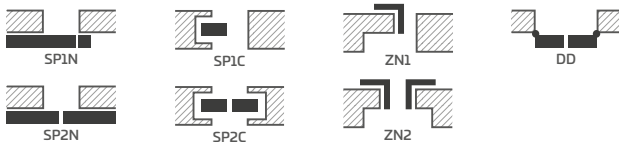

GALIMI SPRENDIMAI (142-153 p.)

GALIMI VARČIŲ PLOČIAI

60 70 80N ²⁾ 80 90 100

* KAINA BE PVM, ** KAINA SU PVM, * / ** Kaina taikoma varčioms ir neapima durų rankenos ir staktos

¹⁾ dėl ribotuvo naudojimo negalima naudoti nusileidžiančio slenkščio ir rekuperacinio sutrumpinimo ir atvirkščiai

²⁾ tik lygiabriaunėms varčioms

³⁾ dekoratyvinė karūna ir apvadinė juostelė už papildomą mokestį, 139 p.