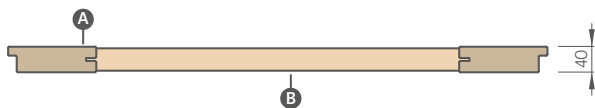

užlaidinė varčia

- **A** MDF rėmai
- **B** MDF skersiniai