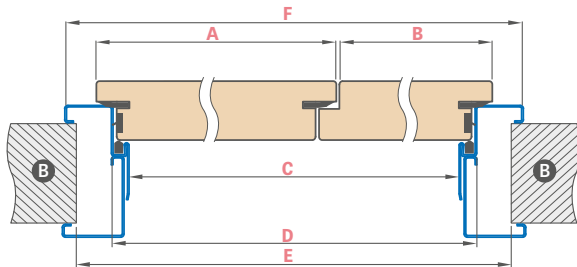

PLIENINĖ REGULIUOJAMA PRIEŠGAISRINĖ (GAUBIANTI SIENA) STAKTA

suvirinta ir dažyta RAL 9003, 9010, 9016, 8003, 8017, 7016, 7022, 7047, 1001

Durų plotis	A	B	C	D	E	F
„110“	860	347	1166	1196	1270	1306
„120“	860 | 960	447 | 347	1266	1296	1370	1406
„130“	860 | 960 | 1060	547 | 447 | 347	1366	1396	1470	1506
„140“	860 | 960 | 1060	647 | 547 | 447	1466	1496	1570	1606
„150“	860 | 960 | 1060	747 | 647 | 547	1566	1596	1670	1706
„160“	860 | 960 | 1060	847 | 747 | 647	1666	1696	1770	1806
„170“	960 | 1060	847 | 747	1766	1796	1870	1906
„180“	1060	847	1866	1896	1970	2006