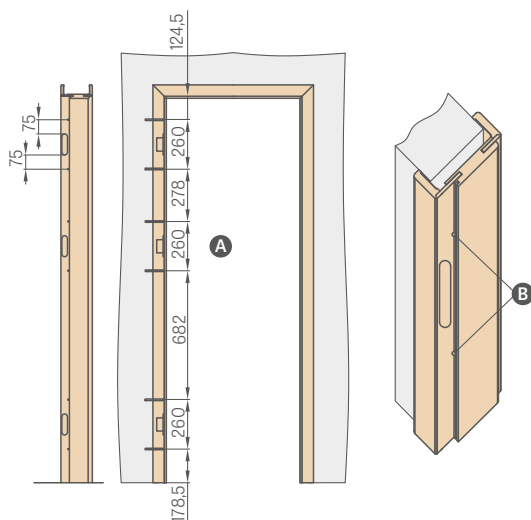

STANDARTINIS STIKLINIMAS „AVERSAS“

STIKLINIMAS PAGAL UŽSAKYMĄ „REVERSAS“

G lygi pusė; **M** matinė pusė su dekoracija arba bespalvė pusė su dekoracija

KLIJUOTAS, MATINIS ir JUODAS VSG 221, 331, 441 STIKLAS STILE rėminėms durims

TARPAS TARP ĮRENGTOS VARČIOS IR GRINDŲ

Pateikti visų gaminių apatinio tarpo matmenys turėtų būti patikrinti prieš montuojant, nes leistinas nuokrypis, atsirandantis dėl rėmo tolerancijos, yra +- 3 mm

STIKLINIMO SKAIDRUMO PAVAIZDAVIMAS

GAMYKLINIS GRĘŽIMAS RANKENAI

Gamyklinis gręžimas rankenai rėminėse duryse rankenoms su „Erkado“ pasiūlyme esančiu padalintu dangteliu.

LYGIABRIAUNIŲ DURŲ IR REVERSINĖ FURNITŪRA

LYGIABRIAUNIŲ VARČIŲ STAKTOS TVIRTINIMAS INKARAI