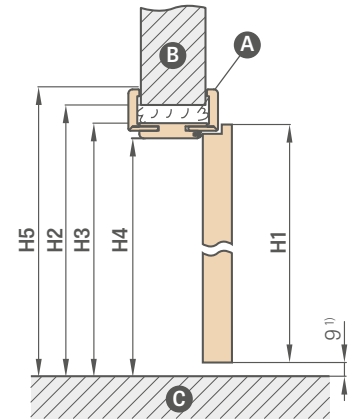

DVIVĖRĖS DURYS

UŽLAIDINĖS

DVIVĖRĖS UŽLAIDINĖS DURYS SU REGULIUOJAMA STAKTA

A – putos B – siena C – grindys D – vyrių lizdas

Reguliuojama stakta		DVIVĖRĖS DURYS										
		,90"	,100"	,110"	,120"	,130"	,140"	,150"	,160"	,170"	,180"	,190"
A+B	Varčios plotis	988	1088	1188	1288	1388	1488	1588	1688	1788	1888	1988
S1	Sienos angos plotis	1034	1134	1234	1334	1434	1534	1634	1734	1834	1934	2034
S2	Staktos išorinis plotis	994	1094	1194	1294	1394	1494	1594	1694	1794	1894	1994
S3	Staktos pločio prošvaiva	950	1050	1150	1250	1350	1450	1550	1650	1750	1850	1950
S4	Staktos dengiamasis plotis 6 cm apvadas/8 cm apvadas	1092 / 1132	1192 / 1232	1292 / 1332	1392 / 1432	1492 / 1532	1592 / 1632	1692 / 1732	1792 / 1832	1892 / 1932	1992 / 2032	2092 / 2132
H1	Varčios aukštis	2030 (2112)²⁾										
H2	Sienos angos aukštis	2060 (2142)²⁾										
H3	Staktos išorinis aukštis	2040 (2122)²⁾										
H4	Staktos aukščio prošvaiva	2018 (2100)²⁾										
H5	Staktos dengiamasis aukštis 6 cm apvadas / 8 cm apvadas	2089 / 2109 (2171 / 2191)²⁾