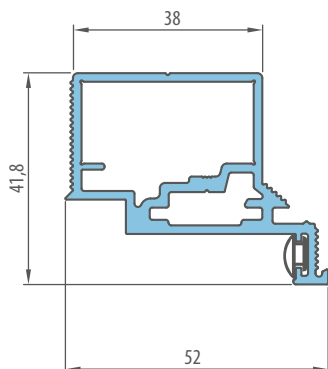

ALIUMINIO STAKTOS PJŪVIS