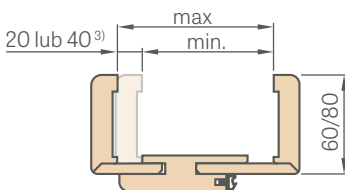

REGULIUOJAMOS STAKTOS REGULIAVIMO INTERVALAS

6 cm apvadas / 8 cm apvadas

³⁾ 40 mm skirta 295-335 mm diapazonui

Reguliavimo intervalas min.-maks. (mm)	REGULIUOJAMA STAKTA 6 cm ir 8 cm apvadas			
	GREKO	ST CPL ir PREMIUM	CPL 0,2	LAKUOTOS
80-95	245,66 €* / 297,25 €**	261,11 €* / 315,94 €**	274,70 €* / 332,39 €**	345,15 €* / 417,63 €**
95-115				
115-135				
135-155	257,09 €* / 311,08 €**	272,23 €* / 329,40 €**	285,52 €* / 345,48 €**	363,07 €* / 439,31 €**
155-175				
175-195				
195-215	263,89 €* / 319,31 €**	279,03 €* / 337,63 €**	292,62 €* / 354,07 €**	381,00 €* / 461,01 €**
215-235				
235-255				
255-275	270,99 €* / 327,90 €**	286,13 €* / 346,22 €**	299,42 €* / 362,30 €**	398,92 €* / 482,69 €**
275-295				
295-315	280,26 €* / 339,11 €**	295,40 €* / 357,43 €**	308,69 €* / 373,51 €**	408,19 €* / 493,91 €**
315-335				
315-355	292,62 €* / 354,07 €**	307,76 €* / 372,39 €**	321,05 €* / 388,47 €**	420,55 €* / 508,87 €**
335-355				
355-375	320,12 €* / 387,35 €**	334,96 €* / 405,30 €**	348,55 €* / 421,75 €**	443,72 €* / 536,90 €**
375-395				
395-415	334,03 €* / 404,18 €**	348,86 €* / 422,12 €**	362,46 €* / 438,58 €**	461,65 €* / 558,60 €**

1 elementas

2 elementai