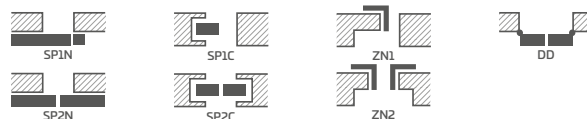

GALIMI SPRENDIMAI (142-153 p.)

GALIMI VARČIŲ PLOČIAI

60 70 80N⁵⁾ 80 90 100

PRIEDAI UŽ PAPILDOMĄ MOKESTĮ

gamyklinis gręžinys durų rankenai (vad. padalintas), jei užsakoma komplekte su sparpu	nemokamai
rekuperacinis sutrumpinimas standard arba mini, ventiliacinė įpjova standard arba mini (p. 137)	8,65 €* / 10,47 €**
medienos imitacijos plastikinės įvorės (4 vnt.)	6,49 €* / 7,85 €**
apvalios ir kvadratinės metalinės įvorės (4 vnt.): šlifluotas nikelis, patina, baltos ir juodos spalvos	33,68 €* / 40,75 €**
ventiliacinės grotelės (tik varčioms, kurių plotis: 80, 90, 100)	8,65 €* / 10,47 €**
„100“ užlaidinė ir lygiabriaunė varčia	17,00 €* / 20,57 €**
klijuotas saugus, lygus iš abiejų pusių VSG 221 stiklas	
PEONIA 1, 2 matinis	78,49 €* / 94,97 €**
PEONIA 1, 2 juoda	107,22 €* / 129,74 €**
PEONIA 3, 4, 5, 6 matinis	69,22 €* / 83,76 €**
PEONIA 3, 4, 5, 6 juoda	94,55 €* / 114,41 €**
užlaidinės varčios vyrių metaliniai dangteliai (spalva: šlifluotas nikelis, patina, blizgus chromas, blizgus žalvaris, baltos ir juodos spalvos); 1 vyrio komplekto kaina	4,02 €* / 4,86 €**
nusileidžiantis slenksčius²⁾	37,70 €* / 45,62 €**
lygiabriaunėse durų varčiose pakeitimas juoda arba auksine magnetine spyna	8,65 €* / 10,47 €**
lygiabriaunėse varčiose pakeitimas vyriais ir spragtuku juodos arba auksinės spalvos	22,87 €* / 27,67 €**
magnetinis ribotuvas²⁾ (yra šešių spalvų 137 p.)	37,70 €* / 45,62 €**
klijuotos medienos vertikalūs rėmai⁴⁾	30,90 €* / 37,39 €**
PL2112 standartas⁵⁾	+15 % prie varčios kainos prieš papildomus mokesčius