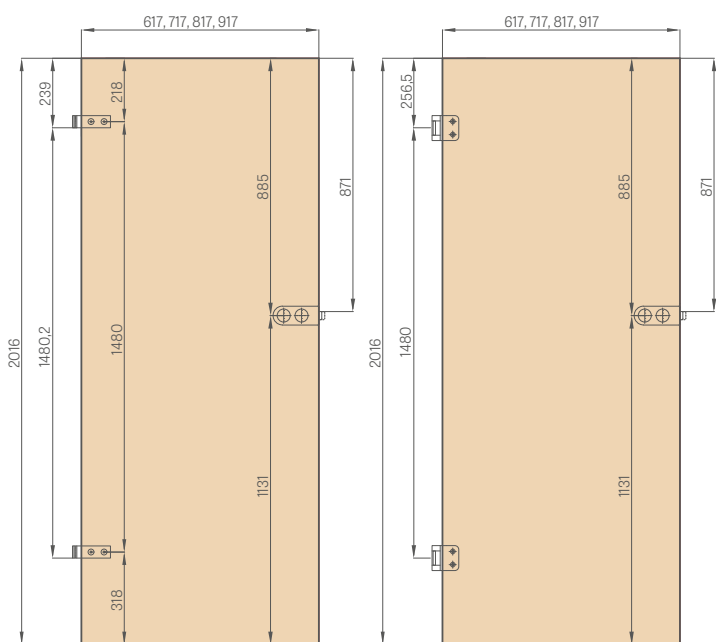

STIKLINĖS GRAF DURYS

standartinis lankstas

vertikalus lankstas