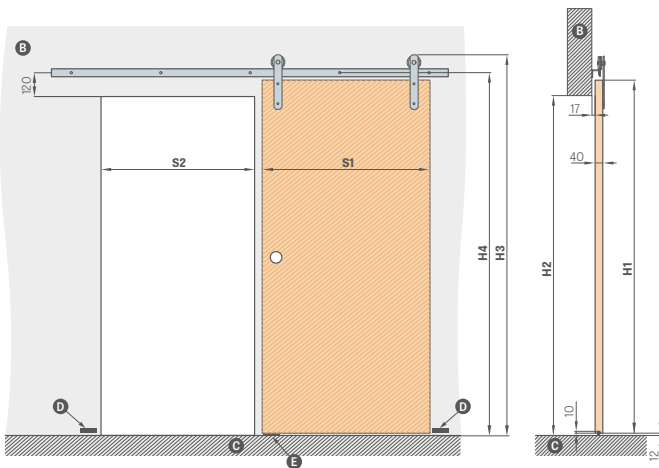

.60"	.70"	.80"	.90"	.100"
S1 varčios plotis	644	744	844	944	1044
S2 sienos angos plotis¹⁾	574	674	774	874	974
H1 varčios aukštis	2030	2030	2030	2030	2030
H2 sienos angos aukštis	1962	1962	1962	1962	1962
H3 bendras sistemos aukštis	2170	2170	2170	2170	2170
H4 aukštis iki montavimo angų bėgelyje	2082	2082	2082	2082	2082

FIKSATORIUS PAVIENIAI SISTEMAI, KURIOS ILGIS:

– 200 cm „60“ „70“ „80“ varčioms

– 250 cm „90“ „100“ varčioms

	.120"	.140"	.160"	.180"	.200"
S1 varčios plotis	2 x 644	2 x 744	2 x 844	2 x 944	2 x 1044
S2 sienos angos plotis¹⁾	1202	1402	1602	1802	2002
S3 fiksatoriaus plotis	2000	2000	2000	2500	2500
S4 visiškasis fiksatoriaus plotis²⁾	4000	4000	4000	5000	5000
H1 varčios aukštis	2030	2030	2030	2030	2030
H2 sienos angos aukštis	1962	1962	1962	1962	1962
H3 bendras sistemos aukštis	2170	2170	2170	2170	2170
H4 aukštis iki montavimo angų bėgelyje	2082	2082	2082	2082	2082

B – siena **C** – grindys **D** – prie sienos montuojamas ribotuvas
E – kreiptuvas **F** – fiksatorių jungiamoji detalė²⁾

¹⁾ uždaroje padėtyje esanti varčia 35 mm padengia šoną

²⁾ fiksatorius dvivėreje sistemoje susideda iš dviejų fiksatorių sujungtų jungiamąja detale

³⁾ BALDUR 8 modelyje ovali ir kvadratinė rankenėlė uždengia frezavimą

* KAINA BE PVM, ** KAINA SU PVM