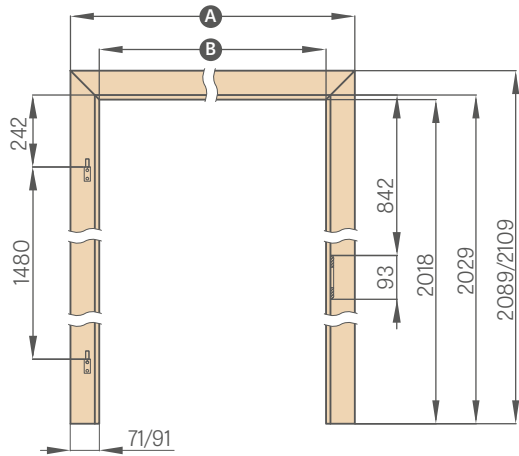

STIKLINIŲ UŽLAIDINIŲ DURŲ REGULIUOJAMA STAKTA

	,60"	,70"	,80"	,90"
A	746/786	846/886	946/986	1046/1086
B	604	704	804	904

6 cm apvadai / 8 cm apvadai