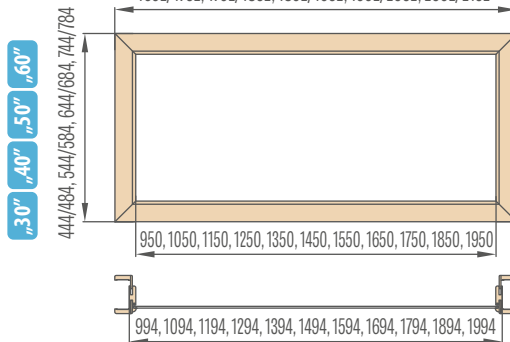

Dvivėrių užlaidinių durų reguliuojamos staktos viršutiniai švieslangiai 6 cm apvadas / 8 cm apvadas

„90“ „100“ „110“ „120“ „130“ „140“ „150“ „160“ „170“ „180“ „190“

1092/1132, 1192/1232, 1292/1332, 1392/1432, 1492/1532, 1592/1632,
1692/1732, 1792/1832, 1892/1932, 1992/2032, 2092/2132