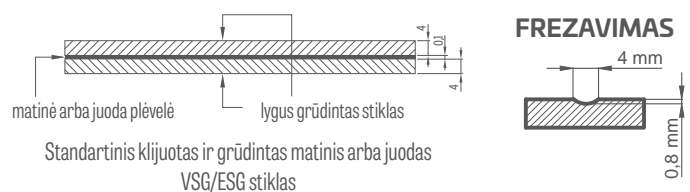

LAKUOTOS

KAINA NUO 243,18 €* / 294,25 €**

BALTA TITANO UV

GALIMI SPRENDIMAI^{1) 3)} (142-153 p.)

GALIMI VARČIŲ PLOČIAI

60N⁵⁾ 60 70N⁵⁾ 70 80N⁴⁾ 80 90N⁵⁾ 90 100

VENTILIACINĖ ĮPJOVA

¹⁾ nėra BALDUR 3, 5 modelių stumdomųjų sistemų ir dvivėrių durų