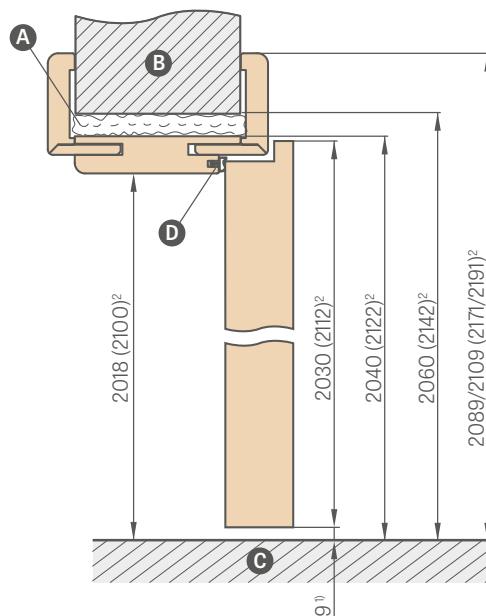

¹⁾ leidžiamas nuokrypis, atsirandantis dėl staktos matmenų tolerancijos +/- 3 mm (rekomenduojame patikrinti prieš montuojant)

²⁾ standartas PL2112 už papildomą 15 % mokestį

- **A** – putos
- **B** – siena
- **C** – pagrindys
- **D** – guminis tarpiklis
- **E** – vyrių lizdas

montavimo filmas:
<https://youtu.be/habWXyCI98c>