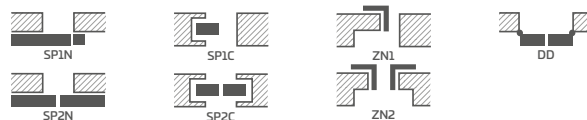

GALIMI SPRENDIMAI (142-153 p.)

GALIMI VARČIŲ PLOČIAI

60 70 80N⁵⁾ 80 90 100

GREKO

176,13 €* / 213,12 €**

RIEŠUTAS GREKO	AUKŠINIS AŽUOLAS GREKO	TAMSUS AŽUOLAS GREKO	AŽUOLAS GREKO
PILKAS AŽUOLAS GREKO	SONOMA GREKO	BALTA GREKO¹⁾	SNIEGO BALTA GREKO¹⁾

PREMIUM

203,94 €* / 246,77 €**

RIEŠUTAS PREMIUM	NATŪRALUS AŽUOLAS PREMIUM⁴⁾	AŽUOLAS PREMIUM	UOSIS GRAFITAS PREMIUM⁴⁾
PILKAS KLEVAS PREMIUM⁴⁾	BALTA TEKSTŪRA PREMIUM	BALTA PREMIUM^{1 4)}	

CPL

203,94 €* / 246,77 €**

WENGE DARK ST CPL	AŽUOLAS ST CPL⁴⁾	PILKAS AŽUOLAS ST CPL	
JUODA ST CPL³⁾	TAMSAI ŽALIA ST CPL³⁾	TAMSAI MĒLYNA ST CPL³⁾	CAPPUCCINO ST CPL³⁾
ŠVIESIAI PILKA ST CPL³⁾	PILKA ST CPL³⁾	BALTA ST CPL^{1 3)}	ANTRACITAS CPL³⁾

Klijuotos medienos rėmas⁴⁾

NAUJIENA

PRIEDAI UŽ PAPILDOMĄ MOKESTĮ

gamyklinis gręžinys durų rankenai (vad. padalintas), jei užsakoma komplekte su sparnu	nemokamai
rekuperacinis sutrumpinimas standard arba mini, ventiliacinė įpjova standard arba mini (p. 137)	8,65 €* / 10,47 €**
medienos imitacijos plastikinės įvorės (4 vnt.)	6,49 €* / 7,85 €**
apvalios ir kvadratinės metalinės įvorės (4 vnt.): šlifutas nikelis, patina, baltos ir juodos spalvos	33,68 €* / 40,75 €**
ventiliacinės grotelės (tik varčioms, kurių plotis: 80, 90, 100)	8,65 €* / 10,47 €**
„100“ užlaidinė ir lygiabriaunė varčia	17,00 €* / 20,57 €**
klijuotas saugus, lygus iš abiejų pusių VSG 221 stiklas; 1 stiklo vieneto kaina	
matinis	19,78 €* / 23,93 €**
juodas	26,88 €* / 32,52 €**
užlaidinės varčios vyrių metaliniai dangteliai (spalva: šlifutas nikelis, patina, blizgus chromas, blizgus žalvaris, baltos ir juodos spalvos); 1 vyrio komplekto kaina	4,02 €* / 4,86 €**
nusileidžiantis slenkstis²⁾	37,70 €* / 45,62 €**
lygiabriaunėse durų varčiose pakeitimas juoda arba auksine magnetine spyna	8,65 €* / 10,47 €**
lygiabriaunėse varčiose pakeitimas vyriais ir spragtuku juodos arba auksinės spalvos	22,87 €* / 27,67 €**
magnetinis ribotuvas²⁾ (yra šešių spalvų 137 p.)	37,70 €* / 45,62 €**
klijuotos medienos vertikalūs rėmai⁴⁾	30,90 €* / 37,39 €**

¹⁾ baltas, lygus laminatas, dažyto paviršiaus imitacija

²⁾ dėl ribotuvo naudojimo negalima naudoti nusileidžiančio slenkščio ir rekuperacinio sutrumpinimo ir atvirkščiai

³⁾ speciali nešvarumus ir pirštų atspaudus sumažinanti **AntiFinger** danga

⁴⁾ vertikalūs klijuotos sluoksniuotos medienos rėmai dengti HDF ir MDF plokštėmis, už papildomą mokestį BALTA PREMIUM, NATŪRALUS AŽUOLAS PREMIUM, UOSIS GRAFITAS PREMIUM, PILKAS KLEVAS PREMIUM, AŽUOLAS ST CPL dekorams

⁵⁾ tik lygiabriaunėms varčioms

* KAINA BE PVM, ** KAINA SU PVM, * / ** Kaina taikoma varčioms ir neapima durų rankenos ir staktos