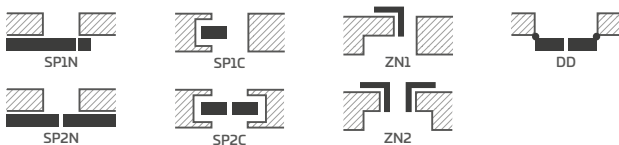

GALIMI SPRENDIMAI^{1) 3)} (142-153 p.)

GALIMI VARČIŲ PLOČIAI

60N⁵⁾ 60 70N⁵⁾ 70 80N⁴⁾ 80 90N⁵⁾ 90 100