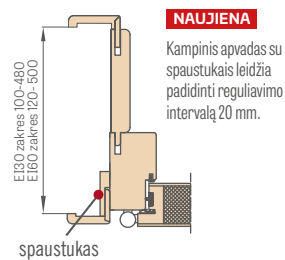

PRIEŠGAISRINĖS STAKTOS PJŪVIS SU SIENOS APDAILA IR KAMPINIŲ APVADŲ SU SPAUSTUKAIS

PRIEŠGAISRINĖS STAKTOS PJŪVIS SU SIENOS APDAILA

6 cm ir 8 cm KAMPINIS APVADAS su spaustukais

FIKSUOTOS PRIEŠGAISRINĖS STAKTOS PJŪVIS