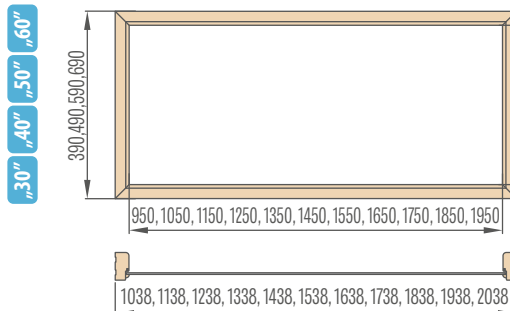

Dvivėrių durų fiksuotos staktos viršutiniai švieslangiai

„90“ „100“ „110“ „120“ „130“ „140“ „150“ „160“ „170“ „180“ „190“

390,490,590,690