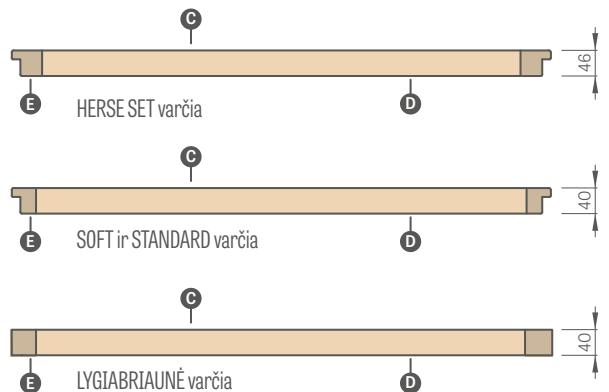

Stabilus 35 mm arba 22 mm storio skersinis

Estetiškas bėrėmis stiklas su įlaidu

SKYDINĖS VARČIOS

užlaidinė varčia

- A** MDF plokštė; **B** tarpiklis; **C** HDF plokštė; **D** užpildas;
- E** MDF arba mediniai rėmai su Herse SET ir UNO PREMIUM