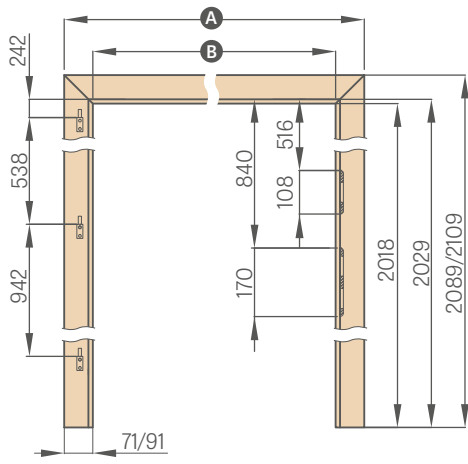

REGULIUOJAMA UŽLAIDINĖ STAKTA

	.60"	.70"	.80"	.90"	.100"	.110"
A	746/786	846/886	946/986	1046/1086	1146/1186	1246/1286
B	604	704	804	904	1004	1104

6 cm apvadas / 8 cm apvadas