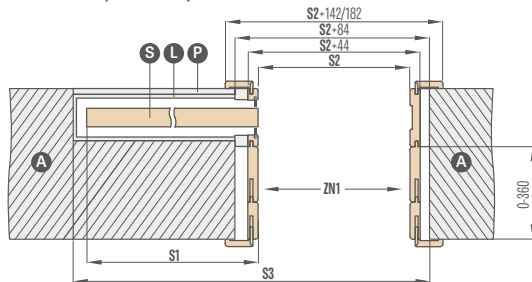

ZN1SP1C.100 ir SP1C.125 vienos pagrindinės sienos pusės apdaila

pagrindinės sienos apdailos intervalas nuo 0–40; 40–60; ... 340–360

Brėžinyje – vienos pusės ZN1 pagrindinės sienos apdaila.

SP2C.100 (averso stiklinimas)

pastovus intervalas 100 mm

kasetės storis prieš uždengiant gipso kartono plokštėmis – 75 mm