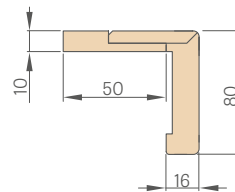

6 cm ir 8 cm KAMPINIS APVADAS

su spaustukais

KAMPUKAS

(kaina 169 p.)

* KAINA BE PVM, ** KAINA SU PVM

PLIENINĖS STAKTOS

FORTECA

PLIENINĖ REGULIUOJAMA STAKTA (GAUBIANTI SIENA)