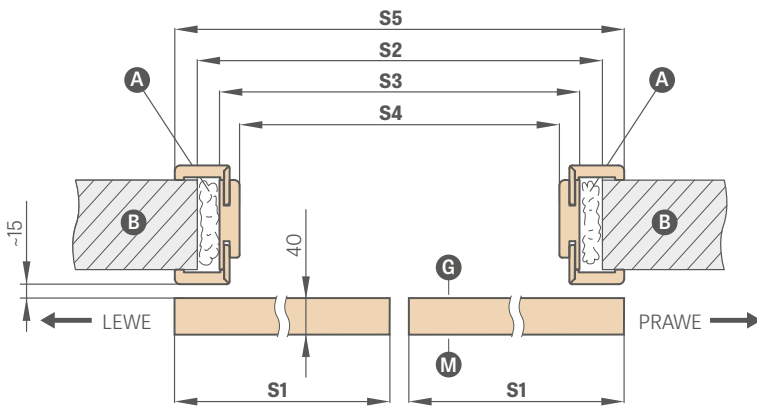

SP2N (averso versija)

- A – putas
- B – siena
- C – grindys
- D – atmušo sija (kryptinė PL2112 standarto)
- E – distancinės juostos
- F – frezavimas fikсatoriui
- G – lygi stiklo pusė
- M – matinė stiklo pusė
- P – grindinis fikсatorius

SIENINĖ STUMDOMOJI SISTEMA SU STAKTOS APDAILA

		VIENVĖRĖS DURYS					DVIVĖRĖS DURYS				
		,60"	,70"	,80"	,90"	,100"	,60" x 2	,70" x 2	,80" x 2	,90" x 2	,100" x 2
S1	Varčios plotis	644	744	844	944	1044	1288	1488	1688	1888	2088
S2	Sienos angos plotis	688	788	888	988	1088	1288	1488	1688	1888	2088
S3	Staktos išorinis plotis	648	748	848	948	1048	1248	1448	1648	1848	2048
S4	Staktos pločio prošvaiva	604	704	804	904	1004	1204	1404	1604	1804	2004
S4	Sienos angos plotis SPN be APDAILOS	604	704	804	904	1004	1204	1404	1604	1804	2004
S5	Staktos dengiamasis plotis 6 cm apvadas/8 cm apvadas	746/ 786	846/ 886	946/ 986	1046/ 1086	1146/ 1186	1346/ 1386	1546/ 1586	1746/ 1786	1946/ 1986	2146/ nėra
H1	Varčios aukštis	2030 (2112)¹⁾									
H2	Sienos angos aukštis	2060 (2142)¹⁾									
H2	Sienos angos skirtos SPN be įrangos, aukštis	2020 (2102)¹⁾									
H3	Staktos išorinis aukštis	2040 (2122)¹⁾									
H4	Staktos aukščio prošvaiva	2018 (2100)¹⁾									
H5	Staktos dengiamasis aukštis 6 cm apvadas / 8 cm apvadas	2089 / 2109 (2171 / 2191)¹⁾									
H6	Bendras sistemos aukštis	2142 (2224)¹⁾									

¹⁾ standartas PL2112