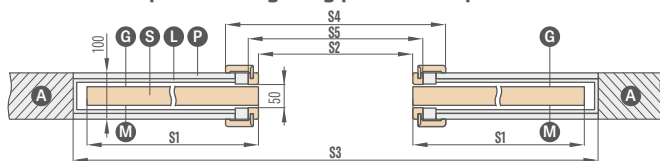

Tik modeliams UNO PREMIUM, ALTAMURA 1 ir visoms rėminėms varčioms.
Sistemoje nėra ir nereikia dulkių šepetėlių.