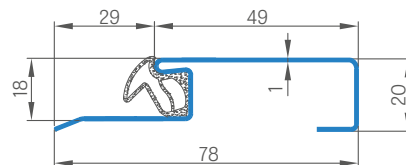

DŽVIKŲ CHLONNŪGĖ 38dB

FORTECA VARČIOS PJŪVIS