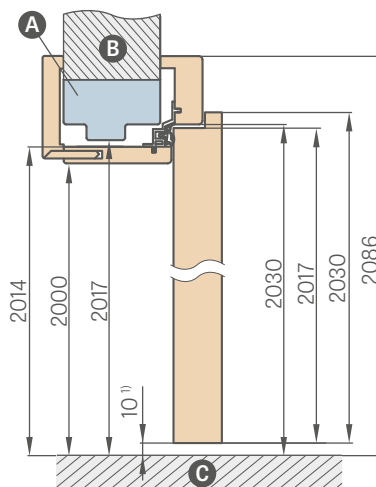

¹⁾ leidžiamas nuokrypis, atsirandantis dėl staktos matmenų tolerancijos +/- 3 mm (rekomenduojame patikrinti prieš montuojant)

- **A** – plieninė stakta
- **B** – siena
- **C** – grindys
- **D** – rankena
- **E** – aliuminio profilis su tarpikliu
- **Z** – nuo 80 mm iki 255 mm intervalas

- 120 mm ir 55 mm praplatinimas uždedamajai staktai – **42,02 €* / 50,84 €**** (į kainą įeina nurodyto pločio staktos komplektas)
- Standartinis kampinis apvadas uždedamajai staktai – **42,02 €* / 50,84 €**** (į kainą įeina nurodyto pločio staktos komplektas)
- Kampinis apvadas su ilgesniu įlaidu – **42,02 €* / 50,84 €****

- 60, 70, 80, 90, 100 pločio tunelio tipo staktų kaina už reguliuojamos uždedamosios staktos kainą
- Tunelio matmenys yra tokie patys, kaip ir uždedamosios staktos (nėra vyriams ir spragtukams gręžiamų skylių, bet yra tarpiklis)
- Dvivėrių durų reguliuojamos staktos kaina + **30 %**

* KAINA BE PVM, ** KAINA SU PVM