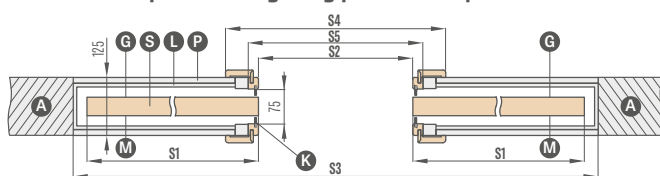

SP2C.125 (averso stiklinimas)

pastovus intervalas 125 mm

kasetės storis prieš uždengiant gipso kartono plokštėmis – 100 mm

Naudojimui tik su skydinėmis varčiomis su stiklo rėmeliais.
Sistemoje yra pilki dulkių šepetėliai.