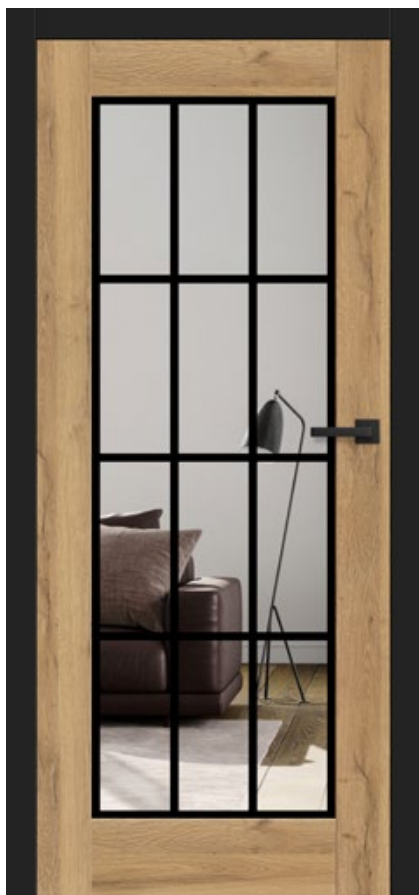

NAUJIENA

Juodos linijos, pl. 18 mm
dažyta šilkografijos būdu

MISKANT 4

MISKANT 5

MISKANT 6

MISKANT 3, dekoras NATŪRALUS AŽUOLAS PREMIUM, stakta JUODA ST CPL, rankena CUBE juoda matinė

GREKO

236,08 €* / 285,66 €**