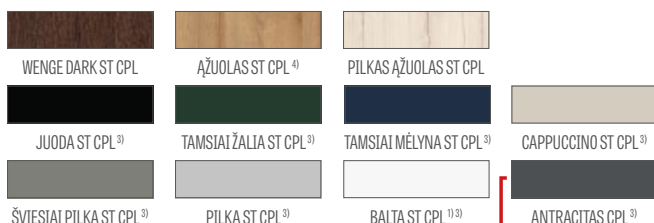

206,10 €* / 249,38 €**

NAUJIENA

Klijuotos medienos rėmas 4)

1) baltas, lygus laminatas, dažyto paviršiaus imitacija

2) dėl ribotuvo naudojimo negalima naudoti nusileidžiančio slenksčio ir rekuperacinio sutrumpinimo ir atvirkščiai