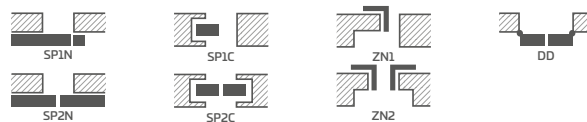

GALIMI SPRENDIMAI (142-153 p.)

GALIMI VARČIŲ PLOČIAI

60 70 80N⁵⁾ 80 90 100

PRIEDAI UŽ PAPILDOMĄ MOKESTĮ

gamyklinis grėžinys durų rankenai (vad. padalintas), jei užsakoma komplekte su sparnu nemokamai

rekuperacinis sutrumpinimas standard arba mini, ventiliacinė įjova standard arba mini (p. 137) 8,65 €* / 10,47 €**

medienos imitacijos plastikinės įvorės (4 vnt.) 6,49 €* / 7,85 €**

apvalios ir kvadratinės metalinės įvorės (4 vnt.): šlifluotas nikelis, patina, baltos ir juodos spalvos 33,68 €* / 40,75 €**

ventiliacinės grotelės (tik varčioms, kurių plotis: 80, 90, 100) 8,65 €* / 10,47 €**

„100“ užlaidinė ir lygiabriaunė varčia 17,00 €* / 20,57 €**

klijuotas saugus, lygus iš abiejų pusių VSG 221 stiklas

BUDLEJA 1 .....matinis 82,81 €* / 100,20 €**, juodas 113,09 €* / 136,84 €**

BUDLEJA 2, 4, 6, 8 .....matinis 77,3 €* / 93,35 €**, juodas 10,81 €* / 13,08 €**

BUDLEJA 3, 7 .....matinis 27,81 €* / 33,65 €**, juodas 38,01 €* / 45,99 €**

BUDLEJA 5 .....matinis 55,31 €* / 66,93 €**, juodas 75,70 €* / 91,60 €**

užlaidinės varčios vyrių metaliniai dangteliai (spalva: šlifluotas nikelis, patina, blizgus chromas, blizgus žalvaris, baltos ir juodos spalvos); 1 vyrio komplekto kaina 4,02 €* / 4,86 €**

nusileidžiantis slenkstis²⁾ 37,70 €* / 45,62 €**

lygiabriaunėse durų varčiose pakeitimas juoda arba auksine magnetine spyna 8,65 €* / 10,47 €**

lygiabriaunėse varčiose pakeitimas vyriais ir spragtuku juodos arba auksinės spalvos 22,87 €* / 27,67 €**

magnetinis ribotuvas²⁾ (yra šešių spalvų 137 p.) 37,70 €* / 45,62 €**

klijuotos medienos vertikalūs rėmai⁴⁾ 30,90 €* / 37,39 €**