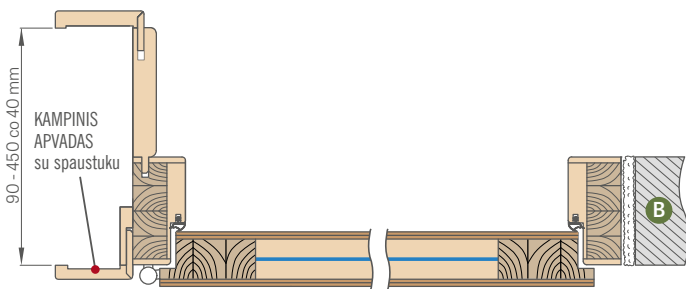

SIENOS APDAILA kas 40 mm

(neįtrauktas kampinis apvadas su spaustukais, kuris yra už papildomą mokestį)

Intervalas (mm)	GREKO	PREMIUM ir ST CPL	CPL 0,2
90-130 130-170	134,41 €* / 162,64 €**	134,41 €* / 162,64 €**	156,97 €* / 189,93 €**
170-210 210-250	179,53 €* / 217,23 €**	179,53 €* / 217,23 €**	201,78 €* / 244,15 €**
250-290 290-330 330-370 370-410 410-450	224,03 €* / 271,08 €**	224,03 €* / 271,08 €**	246,58 €* / 298,36 €**

Sienos apdaila su vidiniu 6 cm arba 8 cm kampiniu apvadu bei pasirinktinai už papildomą mokestį su išoriniu 6 cm arba 8 cm kampiniu apvadu su segtuku su apvadu arba kampuku. Apdailą naudojame tik GOLD ir SILVER paketams.

PRIEDAI UŽ PAPILDOMĄ MOKESTĮ

sujungimas 90 laipsnių kampū	33,68 €* / 40,75 €**
kampinis apvadas su 60 mm arba 80 mm spaustukais (kampinis apvadas su trim spaustukais leidžia padidinti reguliavimo intervalą 20 mm)	45,11 €* / 54,58 €** (CPL 0,2 – 67,36 €* / 81,51 €**)
durų su medine stakta trumpinimas iki 8 cm kas 1 cm	42,02 €* / 50,84 €**
galima šoninės ir viršutinės plokštės prijungiamos prie sienos, taip pat staktoje integruotos plokštės (tik staktoje su 8 cm su kampinio apvadu su spaustuku)	papildomas mokestis 140 p.
apvadas ir kampukas	papildomas mokestis 169 p.

Durų plotis	A	B	C	D	E	F
„80N“	804	778	764	852	892	759
„80“	848	822	808	896	936	803
„90E“	948	922	908	996	1036	903
„100“	1048	1022	1008	1096	1136	1003

„90E“ – investicinis plotis

FIKSUOTA STAKTA

APVADAS

(kaina 169 p.)

6 cm ir 8 cm KAMPINIS APVADAS

su spaustukais

KAMPUKAS

(kaina 169 p.)

* KAINA BE PVM, ** KAINA SU PVM