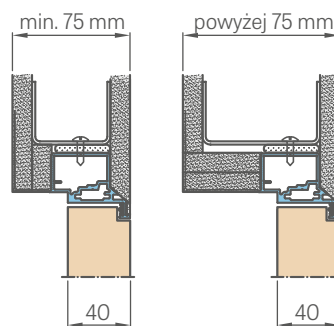

Varčios aukštis	Statybinės angos aukštis	Staktos išorinis aukštis	Perėjimo prošvaiso aukštis
Hd [mm]	Ho [mm]	Hz [mm]	Hp [mm]
2030 (2112) ¹⁾	2079 (2162) ¹⁾	2072 (2154) ¹⁾	2030 (2112) ¹⁾

APKALTA GIPSO KARTONO PLOKŠTĖMIS