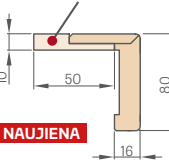

PRIEŠGAISRINĖS STAKTOS PJŪVIS SU SIENOS APDAILA IR KAMPINIŲ APVADŲ SU SPAUSTUKAIS

PRIEŠGAISRINĖS STAKTOS PJŪVIS SU SIENOS APDAILA

6 cm ir 8 cm KAMPINIS APVADAS su spaustukais

FIKSUOTOS PRIEŠGAISRINĖS STAKTOS PJŪVIS