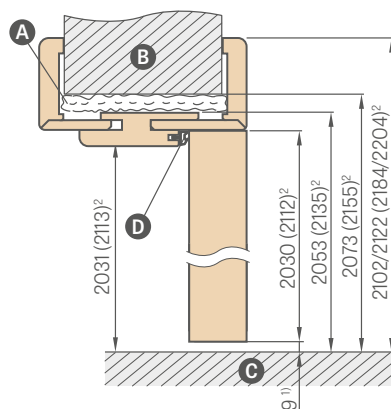

¹⁾ leidžiamas nuokrypis, atsirandantis dėl staktos matmenų tolerancijos +/- 3 mm (rekomenduojame patikrinti prieš montuojant)

²⁾ PL2112 standartas už papildomą 15 % mokesčių

³⁾ 60N, 70N, 90N pločius galima įsigyti tik ALTAMURA 1, BALDUR 1 ir UNO PREMIUM modeliuose

A – putos
B – siena
C – grindys
D – guminis tarpiklis

DĖMESIO: Pasirinkus rinkinį (karūnos + apvadinės juostelės), skirtą reguliuojamai lygiabriaunei staktai, staktos darbinis diapazonas sumažėja 3 mm (vienpusis taikymas) arba 6 mm (dvipusis taikymas). Pavyzdys: 140 mm storio siena su vienpusiu rinkiniu, turi būti laikoma, kad ji 143 mm storio, o su dvipusiu rinkiniu – 146 mm storio, ir iš lentelės turi būti pasirinktas atitinkamas mūro dengimas, kai stakta yra užlaidinė (171 p.), lygiabriaunė (168 p.) arba reversinė (167 p.).

- PL2112 standarto stakta +15 % prie varčios kainos prieš papildomus mokesčius
- Užlaidinė lygiabriaunė stakta CPL 0,2 taip pat naudojama komplektuose su CPL 0,7 varčiomis.
- Pakeitimas juodos arba auksinės spalvos vyriais ir spragtuku – – 22,87 €* / 27,67 €** / kompl. staktai
- Reguluojamą staktą jungti 90 laipsnių kampų galima tik su 8 cm apvadu. Už papildomą mokesčių jungimas 90 laipsnių kampų – 33,68 €* / 40,75 €**
- Staktą, kurios intervalas viršija 335 mm, sudaro du elementai
- Dvivėrių durų reguliuojamos staktos kaina + 30 %
- 120 mm ir 55 mm praplatinimas faneruotai lygiabriaunei staktai 42,02 €* / 50,84 €** bei CPL 0,2 ir lakuotai 75,40 €* / 91,23 €** staktai (į kainą įeina nurodyto pločio staktos kompleksas)

- Kilnojamas kampinis apvadas su 2 cm ilgio įlaidu ir standartinis reguliuojamo staktos kampinis apvadas, galimas visuose laminatuose – 42,02 €* / 50,84 €** bei CPL 0,2 ir lake 63,04 €* / 76,28 €** (į kainą įeina nurodyto pločio staktos kompleksas) – taikoma 6 cm ir 8 cm apvado sprendimams
- 60, 70, 80N, 80, 90, 100 pločio tunelio tipo staktų kaina už reguliuojamos užlaidinės staktos kainą (žr. len. 171 p.)
- 110, 120, 130, 140, 150, 160, 170, 180, 190 pločio tunelio tipo staktų kaina už dvivėrių užlaidinių durų reguliuojamos staktos kainą (žr. 171 p.)
- Viršutinės plokštės priklijuotos prie sienos (tik staktai su 8 cm kampiniu apvadu) – 140 p.
- Elektromagnetinė sklendė (tik spygnoms su sklęšiu ir spragtuku) – 84,05 €* / 101,70 €**
- Diapazono keitimas +20 mm (nuo 135-155 mm iki 295-315 mm diapazonuose) – 15,45 €* / 18,69 €**

* KAINA BE PVM, ** KAINA SU PVM