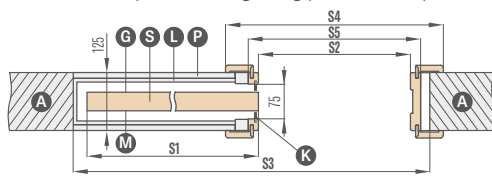

pastovus intervalas 125 mm

kasetės storis prieš uždengiant gipso kartono plokštėmis – 100 mm

Naudojimui tik su skydinėmis varčiomis su stiklo rėmeliais.
Sistemoje yra pilki dulkių šepetėliai.

ZN1SP1C.100 ir SP1C.125 vienos pagrindinės sienos pusės apdaila