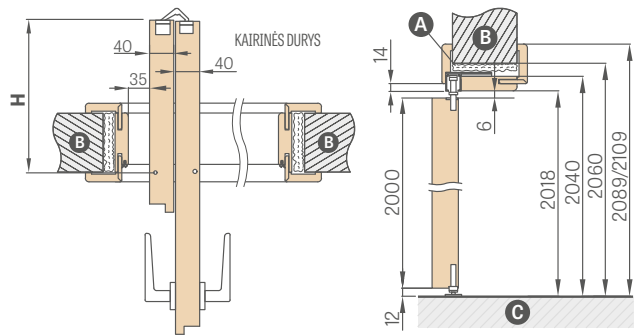

SULANKSTOMOS DURYS

230,51 €* / 278,92 €**

A – putos B – siena C – grindys

Durų plotis	A	B	C	E	F	G	H	I	J
„60“	641	614	604	648	688	746*/786**	152,5	218	418
„70“	741	714	704	748	788	846*/886**	202,5	268	468
„80“	841	814	804	848	888	946*/986**	252,5	318	518
„90“	941	914	904	948	988	1046*/1086**	302,5	368	568
„100“	1041	1014	1004	1048	1088	1146*/1186**	352,5	418	618

* 6 cm apvadas / ** 8 cm apvadas jungimas tik 45 laipsnių kampu

GALIMI VARČIŲ PLOČIAI

60 70 80 90 100

montavimo filmas
<https://youtu.be/tzccmzy7rvq>

Reguliuojamo intervalas min. – maks. (mm)	KAINA	Reguliuojamo intervalas min. – maks. (mm)	KAINA
80-100	190,65 €* / 230,69 €**	240-260	230,51 €* / 278,92 €**
100-120	192,82 €* / 233,31 €**	260-280	235,77 €* / 285,28 €**
120-140	198,07 €* / 239,66 €**	280-300	246,27 €* / 297,99 €**
140-160	203,63 €* / 246,39 €**	300-340	251,84 €* / 304,73 €**
160-180	211,66 €* / 256,11 €**	340-360	271,92 €* / 329,02 €**
180-200	214,45 €* / 259,48 €**	360-380	277,48 €* / 335,75 €**
200-220	220,01 €* / 266,21 €**	380-400	287,99 €* / 348,47 €**
220-240	224,95 €* / 272,19 €**	400-420	293,55 €* / 355,20 €**

Už kiekvienus 2 cm papildomas 12,67 €* / 15,33 €** mokestis (atsižvelgiant į kainą 400–420 intervale) iki 500–520 intervalo

* KAINA BE PVM, ** KAINA SU PVM