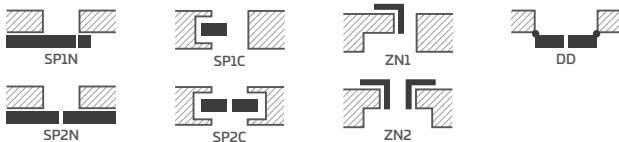

GALIMI SPRENDIMAI (142-153 p.)

GALIMI VARČIŲ PLOČIAI

60 70 80N²⁾ 80 90 100

* KAINA BE PVM, ** KAINA SU PVM, * / ** Kaina taikoma varčioms ir neapima durų rankenos ir staktos

¹⁾ dėl ribotuvo naudojimo negalima naudoti nusileidžiančio slenkščio ir rekerperacinio sutrumpinimo ir atvirkščiai

²⁾ tik lygiabriaunėms varčioms