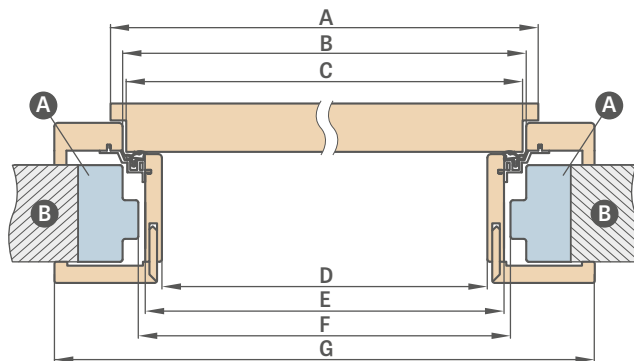

UŽDEDAMOSIOS STAKTOS SCHEMA

Durų plotis	A	B	C	D	E	F	G
„60“	644	624	618	564	592	598	733
„70“	744	724	718	664	692	698	833
„80“	844	824	818	764	792	798	933
„90“	944	924	918	864	892	898	1033
„100“	1044	1024	1018	964	992	998	1133