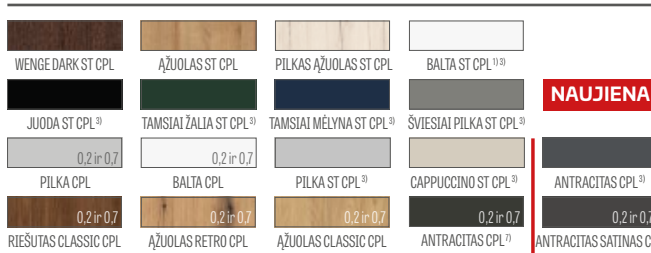

KONSTRUKCIJA

- užlaidinės, lygiabriaunės ir reversinės varčios
- MDF plokštės rėmas, dengtas dviem HDF plokštėmis, su GREKO dekorais
- vidinis medinis (šonai ir viršus, apacią – MDF) rėmas, padengtas dviem HDF plokštėmis, su CPL ir PREMIUM dekorais
- stabilizuojamasis korinis arba už papildomą mokestį pilnavidurės plokštės užpildas
- pasirinktinai už papildomą mokestį galima įsigyti staktą praplečiančios plokštės, taip pat karūnos ir apvadines juosteles 139-141 p.
- galimybė patiems sutrumpinti varčią, detaliau žr. 137 p.

APDAILA

- laminatu dengta HDF plokštė
- STANDARD technologijos varčios briauna
- CPL 0,2 ir 0,7 laminatai prieinami tik STANDARD briaunoje, kuri faneruota su ABS kraštu tik varčios spalvos arba už papildomą mokestį su standartiniu juodu kraštu briauna (standard arba lygiabriaunė), faneruota su paviršiaus spalvos kraštu arba pasirinktinai lygia juoda spalva (NATŪRALAUS SKERSINIO AŽUOLO PREMIUM dekore briauna juoda su skersine struktūra)
- ALTAMURA 1 už papildomą mokestį galima įsigyti dvipusius intarpus (intarsijas) pavaizduotus 86-91 p.

FURNITŪRA