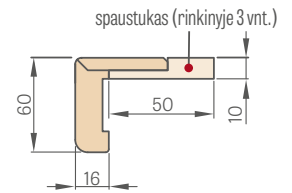

FIKSUOTA STAKTA

UŽLAIDINĖS VARČIOS

FIKSUOTA STAKTA

GREKO	72,31 €* / 87,50 €**
ST CPL ir PREMIUM	79,72 €* / 96,46 €**
CPL 0,2	93,01 €* / 112,54 €**
LAKUOTOS	161,30 €* / 195,17 €**

APVADAS 8 mm

GREKO	14,83 €* / 17,94 €**
ST CPL ir PREMIUM	17,00 €* / 20,57 €**
CPL 0,2	25,65 €* / 31,04 €**
LAKUOTOS	45,11 €* / 54,58 €**

Į kainą įeina 2 vnt. x 213,5 cm ir 1 vnt. x 112 cm komplektas (taikoma nuo „60“ iki „90“ varčiųoms)

Į kainą įeina 3 vnt. x 213,5 cm komplektas (taikoma nuo „100“ iki „190“ varčiųoms)

KAMPUKAS

GREKO	6,80 €* / 8,23 €**
ST CPL ir PREMIUM	8,03 €* / 9,72 €**
LAKUOTOS	18,23 €* / 22,06 €**

Į kainą įeina 2 vnt. x 211,5 cm ir 1 vnt. x 106,5 cm komplektas (taikoma nuo „60“ iki „90“ varčiųoms)

Į kainą įeina 3 vnt. x 211,5 cm komplektas (taikoma nuo „100“ iki „190“ varčiųoms)

ELEKTROMAGNETINĖ SKLENDE

- 84,05 €* / 101,70 €**

Techninės specifikacijos 137 p.

GRINDJUOSTĖ ilgis 2,40 m

- faneruota kaina už vnt. 12,98 €* / 15,71 €**
- lakuota kaina už vnt. 26,27 €* / 31,79 €**

- Grindjuoste iš drėgmei atsparaus MDF. Yra: BALTAS TITANO UV lakas, lamintas: REKO, ST CPL, PREMIUM ir dažyti skirtas grūntinis laminatas.
- Montavimo būdas – klijuojama prie sienos

KAMPINIS APVADAS SU 6 cm ir 8 cm SPAUSTUKAIS

(kompl. 3 vnt. spaustukų)

GREKO	45,11 €* / 54,58 €**
ST CPL ir PREMIUM	45,11 €* / 54,58 €**
CPL 0,2	67,36 €* / 81,51 €**
LAKUOTOS	67,36 €* / 81,51 €**

APVADAS 16 mm

GREKO	26,27 €* / 31,79 €**
ST CPL ir PREMIUM	30,28 €* / 36,64 €**
CPL 0,2	46,66 €* / 56,46 €**
LAKUOTOS	67,05 €* / 81,13 €**

Į kainą įeina 2 vnt. x 214,5 cm ir 1 vnt. x 112 cm komplektas (taikoma nuo „60“ iki „80“ varčiųoms)

Į kainą įeina 3 vnt. x 214,5 cm komplektas (taikoma nuo „90“ iki „180“ varčiųoms)

FIKSUOTOS STAKTOS SCHEMA STAND

¹⁾ leidžiamas nuokrypis, atsirandantis dėl staktos matmenų tolerancijos +/- 3 mm (rekomenduojame patikrinti prieš montuojant)