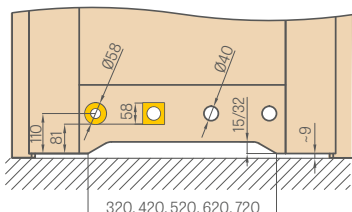

* KAINA BE PVM, ** KAINA SU PVM

ELEKTROMAGNETINĖ SKLENDĖ

(gali būti montuojamas užlaidinių ir lygiabriaunių varčių fiksuojuoje ir reguliuojamoje staktose, žr. 168-171 p., bet nenaudojamas GRAF stiklinių ir dvivėrių durų staktoms)

Galimi elektromagnetinės sklendės tipai:

- 12 V pagrindinis
- 24 V pagrindinis
- 12 V su jungikliu
- 24 V su jungikliu
- 24 V su jungikliu
- 12 V reversinis
- 24 V reversinis

1. PAGRINDINIS – visą laiką uždarytas, atidaromas įjungus įtampą
2. SU JUNGIKLIU – veikia kaip pagrindinis, bet gali būti išjungiamas pasukus skląstį.
3. REVERSINIS – įjungus įtampą uždaromas, išjungus įtampą atidaromas.

Priešgaisrinėse duryse negalima naudoti reversinės elektromagnetinės sklendės ir elektromagnetinė sklendės su jungikliu.

VARČIŲ TRUMPINIMAS

Yra galimybė trumpinti varčias pagal Lenkos standartą, savo nuožiūra, daugiausia iki 50 mm arba iki 80 mm HERSE SET serijos varčias (jeigu nesutrumpintos gamykloje) ir skydinės varčias, jeigu gamykloje sumontuotas papildomas apatinis skersinis. (DĖMESIO: negalima trumpinti FRAGI varčių, dvivėrių ir priešgaisrinių durų, stumdomųjų sistemų varčių be išdrožų, GRAF stiklinių durų, FORTECA RC2 ir FORTECA RC3 apsauginių nuo įsilaužimo durų, taip pat rėminių varčių pagal Čekijos standartą).

Varčia, pagamina pagal Čekijos standartą yra 47 mm žemesnė už pagamintas pagal Lenkijos standartą.

Gamykloje sutrumpinus duris, rankena nuleidžiama pagal tą pačią vertę.

Varčios tipas	EN standarto rankenos aukštis (matuojamas nuo apatinio varčios krašto) [mm]
rėminės varčios STILE užlaidinės	1107
rėminės varčios STILE lygiabriaunės	1110
skydinės varčios užlaidinės	1110
skydinės varčios lygiabriaunės	1110
skydinės reversinės varčios	1110
stiklinės Graf varčios	1131
Forteca RC2 ir RC3 varčia	1038
Herse, Herse Akustic varčia	1107
varčia Herse su lakštine spyna	1033
Herse United varčia	1117
Leda EI30, EI60 varčia	1115

FURNITŪRA – SPYNOS SU SKLĄŠČIU IR SPRAGTUKU

RAKTU RAKINAMA SPYNA WC

ĮLEIDŽIAMA SPYNA WC

ĮLEIDŽIAMA SPYNA SU CILINDRU

ĮLEIDŽIAMA SPYNA įleidžiama¹⁾

SPYNOS UŽRAKTŲ TARPAS:

1. Magnetinių užraktų tarpas yra toks:
     - raktas, tualetu užraktas: 90 mm
     - cilindras: 85 mm(taikoma užlaidinėms varčioms su magnetiniu užraktu ir reversinėms varčioms)
  2. Spynų su skląščiu ir spragtuku užraktų tarpas yra toks:
     - raktas, tualetu užraktas, cilindras: 72 mm(Taikoma užlaidinėms varčioms ir lygiabriaunėms varčioms su spyna su skląščiu ir spragtuku (spyna pasirinktina))
2. Tualetu užraktų anga suktukui tai kvadratas, kurio šonas:
3. Lenkijos standarte: 4 mm
   - Čekijos standarte: 6 mm

¹⁾ raktinis užraktas naudojamas be gręžimo varčioje