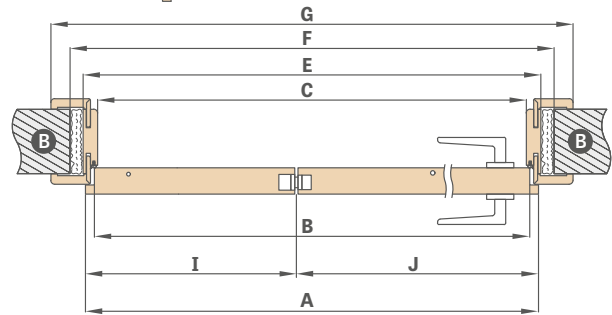

SULANKSTOMOS DURYS

230,51 €* / 278,92 €**

A – putos B – siena C – grindys

Durų plotis	A	B	C	E	F	G	H	I	J
„60“	641	614	604	648	688	746*/786**	152,5	218	418
„70“	741	714	704	748	788	846*/886**	202,5	268	468
„80“	841	814	804	848	888	946*/986**	252,5	318	518
„90“	941	914	904	948	988	1046*/1086**	302,5	368	568
„100“	1041	1014	1004	1048	1088	1146*/1186**	352,5	418	618

* 6 cm apvadas / ** 8 cm apvadas jungimas tik 45 laipsnių kampu

GALIMI VARČIŲ PLOČIAI

60 70 80 90 100

montavimo filmas
<https://youtu.be/tzccmzy7rvq>

Reguliuojamo intervalas min. – maks. (mm)	KAINA	Reguliuojamo intervalas min. – maks. (mm)	KAINA
80-100	190,65 €* / 230,69 €**	240-260	230,51 €* / 278,92 €**
100-120	192,82 €* / 233,31 €**	260-280	235,77 €* / 285,28 €**
120-140	198,07 €* / 239,66 €**	280-300	246,27 €* / 297,99 €**
140-160	203,63 €* / 246,39 €**	300-340	251,84 €* / 304,73 €**
160-180	211,66 €* / 256,11 €**	340-360	271,92 €* / 329,02 €**
180-200	214,45 €* / 259,48 €**	360-380	277,48 €* / 335,75 €**
200-220	220,01 €* / 266,21 €**	380-400	287,99 €* / 348,47 €**
220-240	224,95 €* / 272,19 €**	400-420	293,55 €* / 355,20 €**

Už kiekvienus 2 cm papildomas 12,67 €* / 15,33 €** mokestis (atsižvelgiant į kainą 400–420 intervale) iki 500–520 intervalo

* KAINA BE PVM, ** KAINA SU PVM