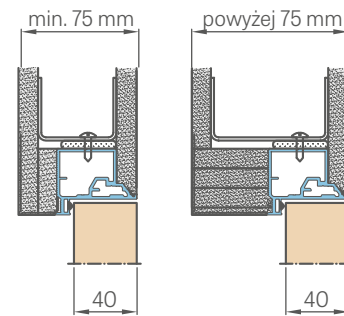

APKALTA GIPSO KARTONO PLOKŠTĖMIS