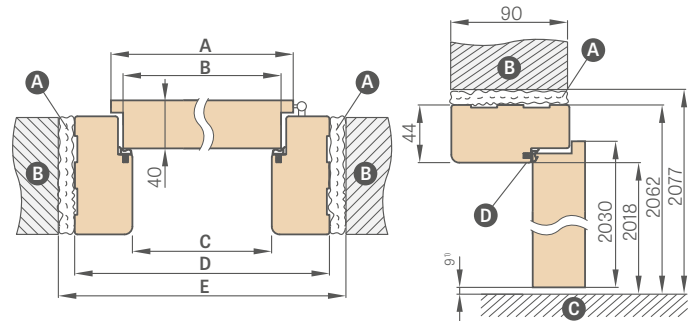

FIKSUOTOS STAKTOS SCHEMA STAND

¹⁾ leidžiamas nuokrypis, atsirandantis dėl staktos matmenų tolerancijos +/- 3 mm (rekomenduojame patikrinti prieš montuojant)

Durų plotis	A	B	C	D	E
„60“	644	618	604	692	722
„70“	744	718	704	792	822
„80“	844	818	804	892	922
„90“	944	918	904	992	1022
„100“	1044	1018	1004	1092	1122
„110“	1144	1118	1104	1192	1222

Ⓐ-putos Ⓑ-siena Ⓒ-grindys Ⓓ-guminis tarpiklis

- Dvivėrių durų fiksuota stakta + 30 %
- Išskyrus fiksuotą lygiabriaunę staktą
- Fiksuota stakta ir kampinis apvadas su spaustuku CPL 0,2 taip pat naudojama komplektuose su CPL 0,7 varčiomis.
- Juodos spalvos spragtukas galimas tik GRAF stiklo durų stakta - 6,80 €* / 8,23 €**