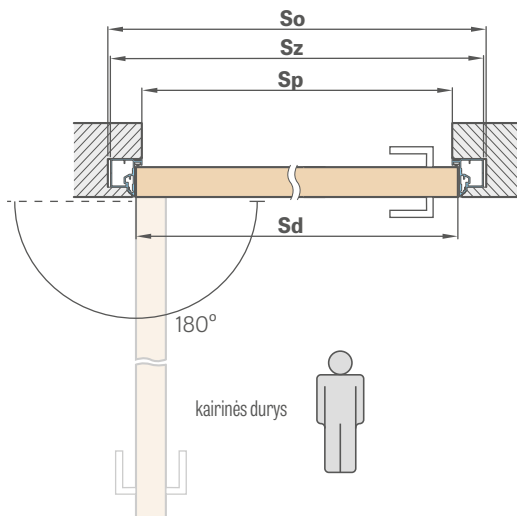

COVERT PASLĖPTŲ DURŲ SISTEMA

IŠORĖN ATIDAROMA LYGIABRIAUNĖ VARČIA

LYGIABRIAUNĖ VARČIA

127,93 €* / 154,80 €**

PASLĖPTA ALIUMINIO STAKTA

275,94 €* / 333,89 €**

IŠORĖN ATIDAROMŲ LYGIABRIAUNIŲ DURŲ STANDARTINIAI MATMENYS

Varčios plotis	Statybinės angos plotis	Staktos išorinis plotis	Perėjimo prošvaisos plotis
Sd [mm]	So [mm]	Sz [mm]	Sp [mm]
620	700	690	605
720	800	790	705
820	900	890	805
920	1000	990	905
1020	1100	1090	1005

Varčios aukštis	Statybinės angos aukštis	Staktos išorinis aukštis	Perėjimo prošvaisos aukštis
Hd [mm]	Ho [mm]	Hz [mm]	Hp [mm]
2020 (2102)¹⁾	2069 (2152)¹⁾	2062 (2144)¹⁾	2020 (2102)¹⁾

APKALTA GIPSO KARTONO PLOKŠTĖMIS

ALIUMINIO STAKTOS PJŪVIS

IŠSTATYTA SIENOJE

* KAINA BE PVM, ** KAINA SU PVM

¹⁾ PL2112 standartas