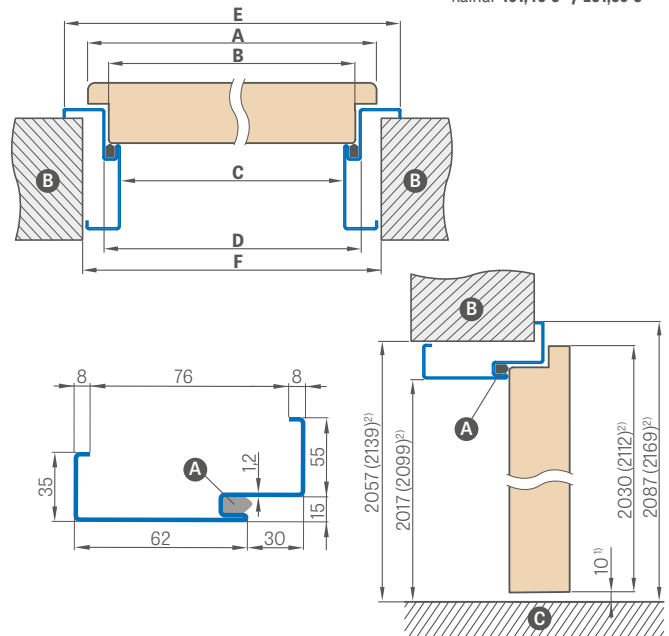

DIDELĖ KAMPINĖ PLIENINĖ STAKTA, skardos st. 1,2 mm

suvirinta ir dažyta RAL 9003, 9010, 9016, 8003, 8017, 7016, 7022, 9005, 7047, 1001

kaina: 191,40 €* / 231,59 €**