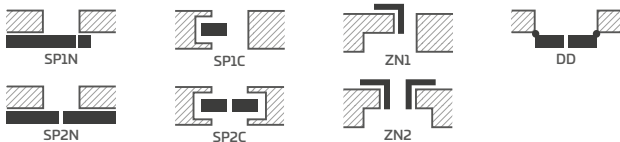

LAKUOTOS

365,55 €* / 442,32 €**

BALTA TITANO UV

GALIMI SPRENDIMAI (142-153 p.)

GALIMI VARČIŲ PLOČIAI

60 70 80N²⁾ 80 90 100

KONSTRUKCIJA

- STILE rėminės technologijos užlaidinė, lygiabriaunė varčia arba reversinė varčia
- vertikalūs ir horizontalių MDF plokštės rėmai su laminatu ir dažyti UV spinduliams atspariu laku
- vertikalūs klijuotos sluoksniuotos medienos rėmai dengti HDF ir MDF plokštėmis, už papildomą mokestį
- 4 mm storio HDF plokštės įsprūdus, dažytos UV spinduliams atspariu laku
- pasirinktinai už papildomą mokestį galima įsigyti staktą praplečiančios plokštės, taip pat karūnos ir apvadines juosteles 139-141 p.
- galimybė patiems sutrumpinti varčią, detaliau žr. 137 p.