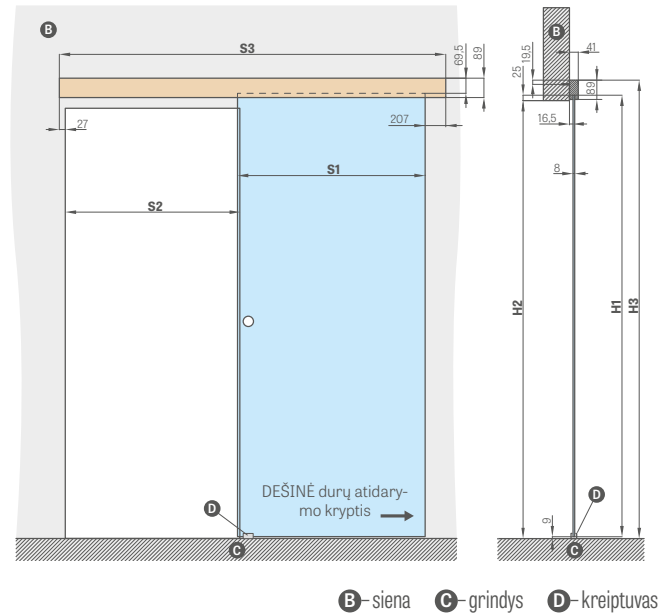

B – siena C – grindys D – kreiptuvas

RANKENĖLĖ

nerūdijantis plienas, juoda matinis
(Išorinis skersmuo: 54 mm)

anoduotas aliuminis inox arba juodos matinės spalvos, dengta miltelinu būdu
(Išorinis skersmuo: 65 mm)