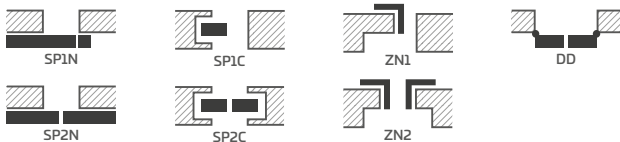

ANUBIS 3, rankena BELLA SLIM apvali, blizgus žalvaris

LAKUOTOS

243,18 €* / 294,25 €**

BALTA TITANO UV

GALIMI SPRENDIMAI (142-153 p.)

GALIMI VARČIŲ PLOČIAI

60 70 80N²⁾ 80 90 100

KONSTRUKCIJA