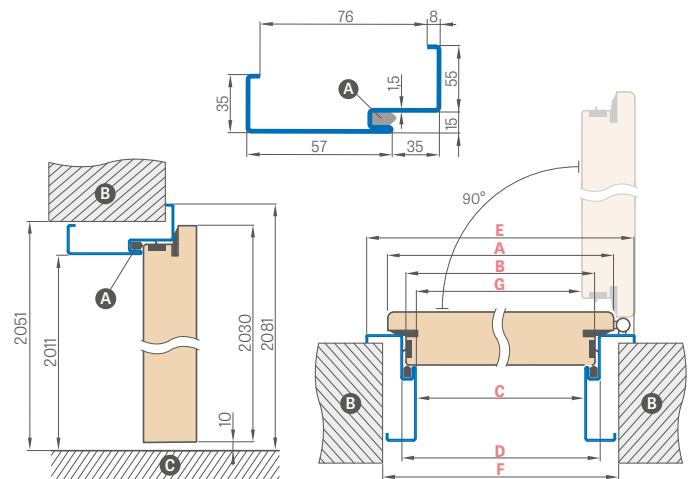

Durų plotis	A	B	C	D	E	F	G
„80“	860	834	813	843	953	890	802
„90ES“	960	934	913	943	1053	990	902
„100“	1060	1034	1013	1043	1153	1090	1002
„110“	1160	1134	1113	1143	1253	1190	1102

BĖGINIS PRITRAUKTUVAS ¹⁾

ALKŪNINIS PRITRAUKTUVAS

¹⁾ Bėginį pritrauktuvą naudoti tik fiksuotoms arba apdailai skirtoms staktoms su kampiniu apvadu su spaustukais

RAL

RAL 9003²⁾ RAL 9010 RAL 9016 RAL 8003 RAL 8017 RAL 7016 RAL 7022²⁾ RAL 9005²⁾ RAL 7047 RAL 1001

²⁾ už papildomą +10% mokesį