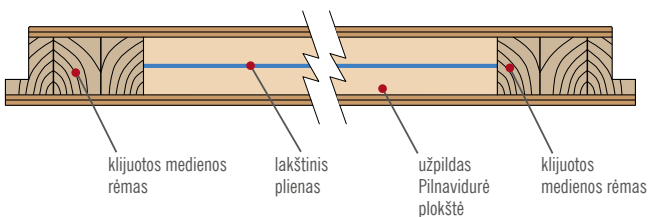

DŽVIKŲ CHLONNŪGĖ 38dB

FORTECA VARČIOS PJŪVIS